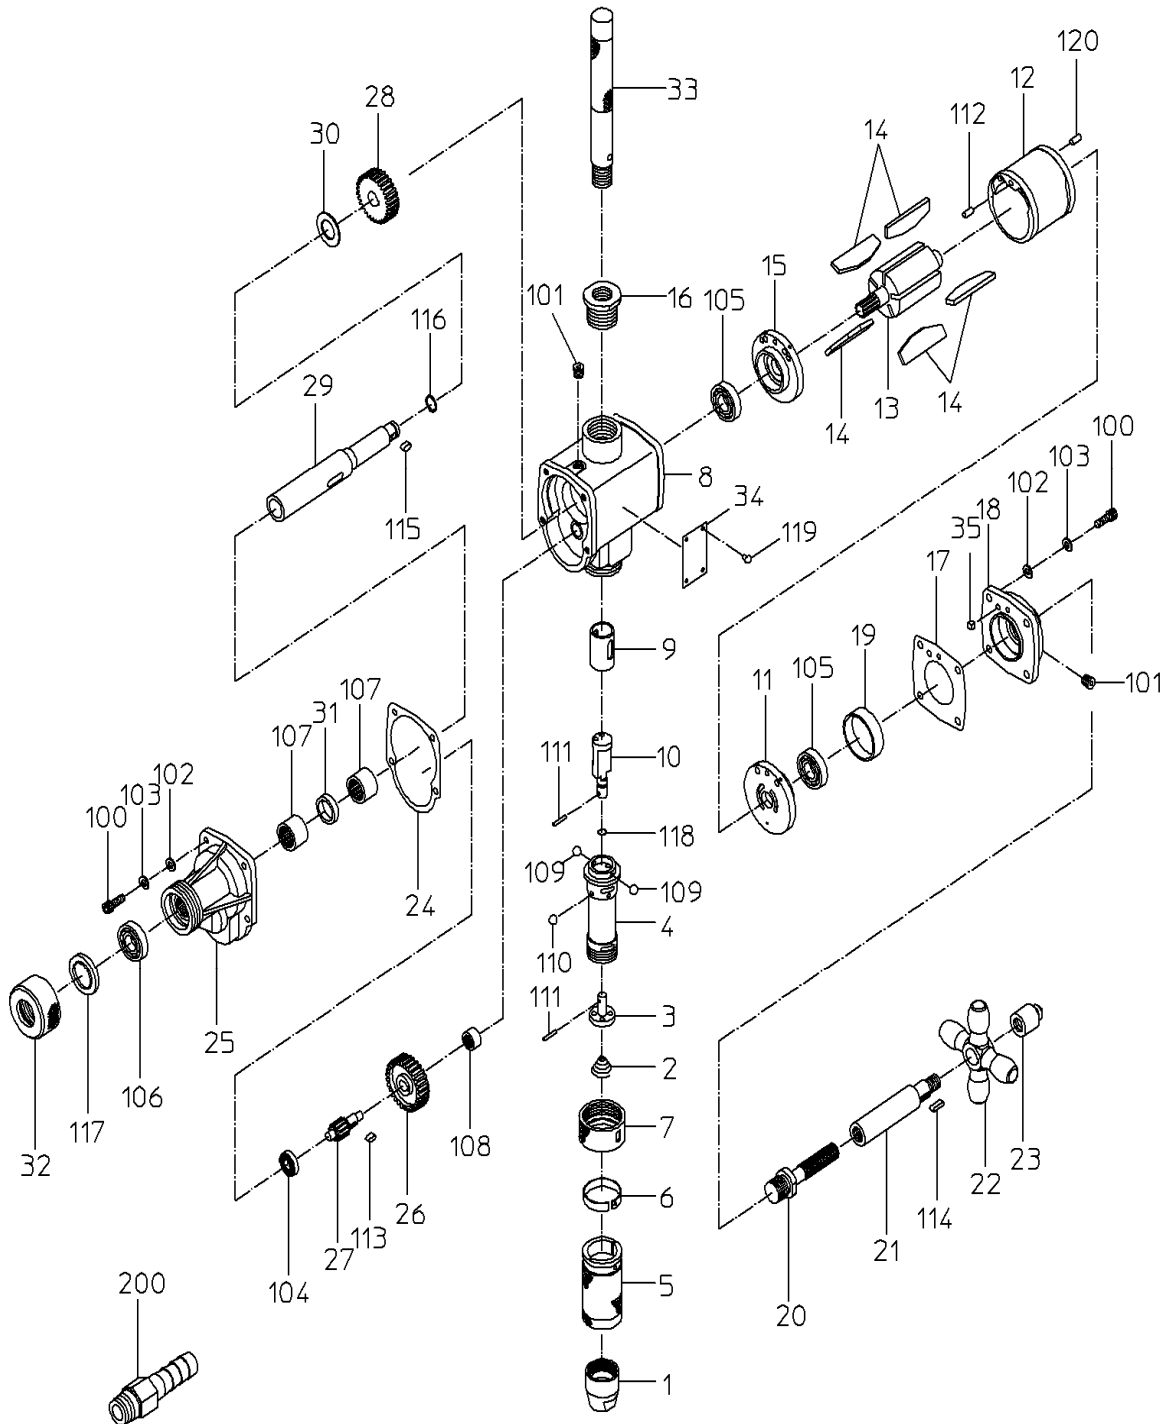

# PARTS LIST

## NRD-22R

510347

符号	品番	品名	個数	備考	定価
1	15100940	インレットフ <sup>°</sup> ッシュ	1		1,680
2	15100930	スロットルスフ <sup>°</sup> リンク <sup>°</sup>	1		210
3	15101000	スロットルハ <sup>°</sup> ルフ <sup>°</sup>	1		1,590
4	15100990	スロットルア <sup>°</sup> ーハ <sup>°</sup>	1		7,140
5	15100970	グ <sup>°</sup> リフ <sup>°</sup>	1		3,780
6	15100980	グ <sup>°</sup> リフ <sup>°</sup> リンク <sup>°</sup>	1		760
7	15101010	ア <sup>°</sup> ーハ <sup>°</sup> ナット	1		2,780
8		ロータケース	1	*ロータケースCPにて販売	
9		リハ <sup>°</sup> ースフ <sup>°</sup> ッシュ	1	*ロータケースCPにて販売	
10	15101070	リハ <sup>°</sup> ースハ <sup>°</sup> ルフ <sup>°</sup>	1		3,780
11		トップフ <sup>°</sup> レート	1	*トップフ <sup>°</sup> レートWBRにて販売	
12	15101140	シリンダ <sup>°</sup>	1		10,310
13	15101180	ロータ	1		12,690
14	15106838	ベ <sup>°</sup> ーン	5		490
15		ホ <sup>°</sup> ッタムフ <sup>°</sup> レート	1	*ホ <sup>°</sup> ッタムフ <sup>°</sup> レートWBRにて販売	
16	15207510	ソケット	1		1,760
17	15101120	トップシール	1		210
18		オイルケース	1	*オイルケースWBにて販売	
19		オイルフ <sup>°</sup> ッシュ	1	*オイルケースWBにて販売	
20	15101050	フィート <sup>°</sup> スクリュ	1		2,590
21	15101060	フィート <sup>°</sup> スリーブ <sup>°</sup>	1		3,780
22	15101040	フィート <sup>°</sup> ハンド <sup>°</sup> ル	1		3,570
23	15101020	センタ	1		1,730
24	15101130	ホ <sup>°</sup> ッタムシール	1		210
25		キ <sup>°</sup> ヤーケース	1	*キ <sup>°</sup> ヤーケースCPにて販売	
26	15101200	リタ <sup>°</sup> クションキ <sup>°</sup> ヤー	1		6,950
27	15101210	リタ <sup>°</sup> クションキ <sup>°</sup> ヤー	1		5,370
28	15101230	ソケットキ <sup>°</sup> ヤー	1		6,950
29	15101260	ド <sup>°</sup> リルソケット	1		22,810
30	15101100	スラストワッシャ	1		1,190
31	15101300	ベ <sup>°</sup> アリンク <sup>°</sup> カラー	1		660
32	15101240	ソケットナット	1		2,780
33	15101110	ホルダ <sup>°</sup>	1		2,190
34	販売不可	ネームフ <sup>°</sup> レート	1		
35	15106900	フェルト	1		210
100	74006020	キャップ <sup>°</sup> スクリュウ	8		210
101	28100501	六角穴付フ <sup>°</sup> ラク <sup>°</sup>	2		260
102	76310206	ワッシャ	8		210
103	76420106	スフ <sup>°</sup> リンク <sup>°</sup> ワッシャ	8		210