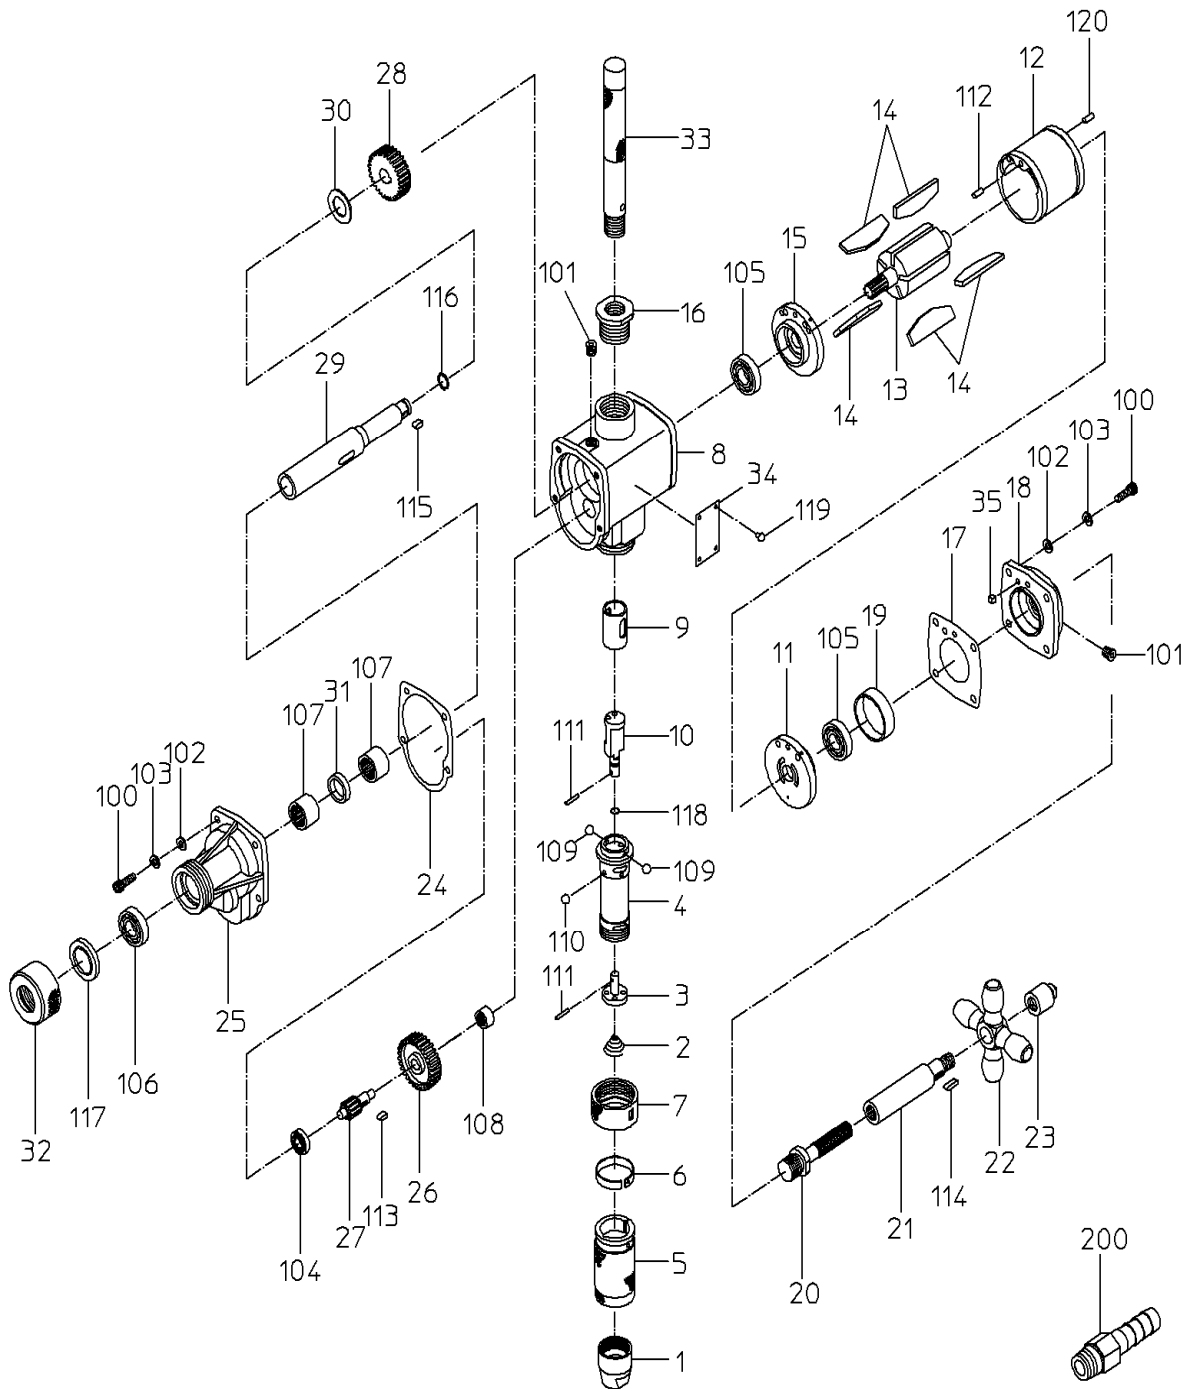

PARTS LIST

NRD-19R

510307

符号	品番	品名	個数	備考	定価
1	15100940	インレットフッシュ	1		1,680
2	15100930	スロットルスフリンク	1		210
3	15101000	スロットルバルブ	1		1,590
4	15100990	スロットルアーバ	1		7,140
5	15100970	グリップ	1		3,780
6	15100980	グリップリンク	1		760
7	15101010	アーバナット	1		2,780
8		ロータケース	1	*ロータケースCPにて販売	
9		リハースフッシュ	1	*ロータケースCPにて販売	
10	15101070	リハースバルブ	1		3,780
11		トッププレート	1	*トッププレートWBRにて販売	
12	15101140	シリンダ	1		10,310
13	15101180	ロータ	1		12,690
14	15106838	ベーン	5		490
15		ホットタムプレート	1	*ホットタムプレートWBRにて販売	
16	15207510	ソケット	1		1,760
17	15101120	トップシール	1		210
18		オイルケース	1	*オイルケースWBにて販売	
19		オイルフッシュ	1	*オイルケースWBにて販売	
20	15101050	フィートスクリュ	1		2,590
21	15101060	フィートスリーブ	1		3,780
22	15101040	フィートハンドル	1		3,570
23	15101020	センタ	1		1,730
24	15101130	ホットタムシール	1		210
25		キヤーカーケース	1	*キヤーカーケースCPにて販売	
26	15101200	リタクションキヤ	1		6,950
27	15100910	リタクションキヤ	1		4,570
28	15100920	ソケットキヤ	1		6,750
29	15101260	ドリルソケット	1		22,810
30	15101100	スラストワッシャ	1		1,190
31	15101300	ベアリングカラー	1		660
32	15101240	ソケットナット	1		2,780
33	15101110	ホルダ	1		2,190
34	販売不可	ネームプレート	1		
35	15106900	フェルト	1		210
100	74006020	キャップスクリュ	8		210
101	28100501	六角穴付ブラク	2		260
102	76310206	ワッシャ	8		210
103	76420106	スフリンクワッシャ	8		210