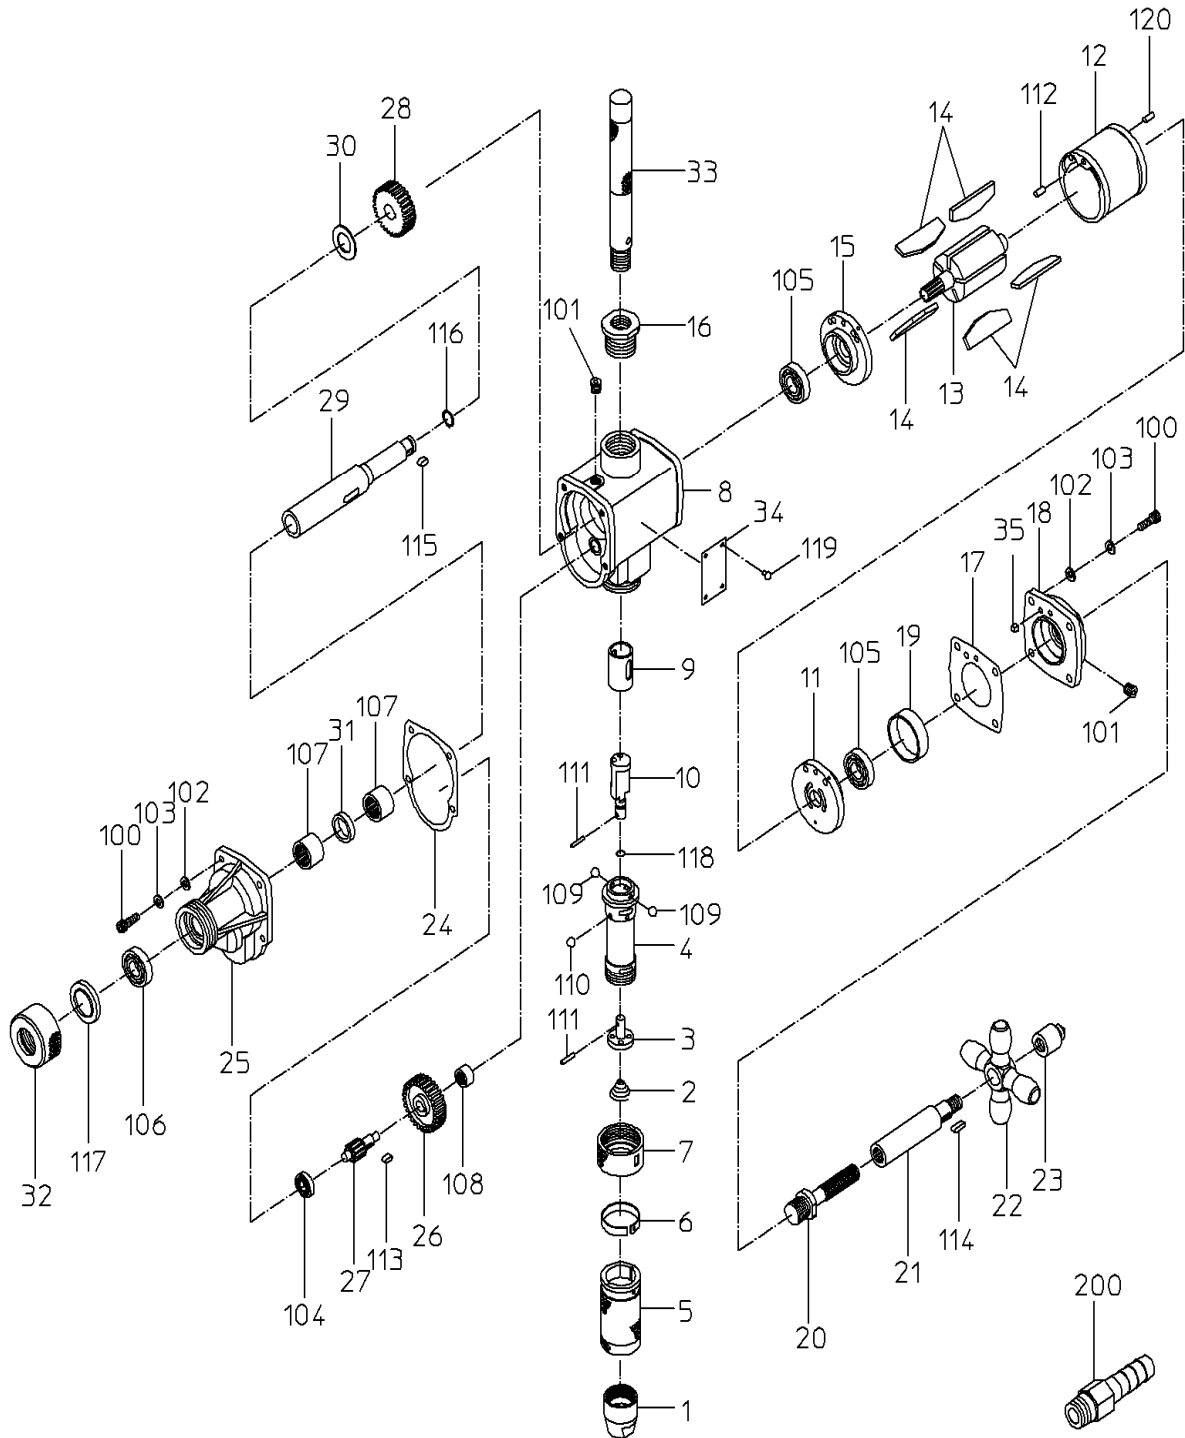

PARTS LIST

NRD-14R

510228

符号	品番	品名	個数	備考	定価
1	15100940	インレットフッシュ	1		1,680
2	15100930	スロットルスフリンク	1		210
3	15101000	スロットルバルブ	1		1,590
4	15100990	スロットルアーバ	1		7,140
5	15100970	グリップ	1		3,780
6	15100980	グリップリンク	1		760
7	15101010	アーバナット	1		2,780
8		ロータケース	1	*ロータケースCPにて販売	
9		リハースフッシュ	1	*ロータケースCPにて販売	
10	15101070	リハースバルブ	1		3,780
11		トッププレート	1	*トッププレートWBRにて販売	
12	15101140	シリンダ	1		10,310
13	15101180	ロータ	1		12,690
14	15106838	ベーン	5		490
15		ホットタムプレート	1	*ホットタムプレートWBRにて販売	
16	15207510	ソケット	1		1,760
17	15101120	トップシール	1		210
18		オイルケース	1	*オイルケースWBにて販売	
19		オイルフッシュ	1	*オイルケースWBにて販売	
20	15101050	フィートスクリュ	1		2,590
21	15101060	フィートスリーブ	1		3,780
22	15101040	フィートハンドル	1		3,570
23	15101020	センタ	1		1,730
24	15101130	ホットタムシール	1		210
25		キヤーカーケース	1	*キヤーカーケースCPにて販売	
26	15101200	リタクションキヤ	1		6,950
27	15100860	リタクションキヤ	1		5,950
28	15100870	ソケットキヤ	1		6,750
29	15100880	ドリルソケット	1		22,810
30	15101100	スラストワッシャ	1		1,190
31	15101300	ベアリングカラー	1		660
32	15101240	ソケットナット	1		2,780
33	15101110	ホルダ	1		2,190
34	販売不可	ネームプレート	1		520
35	15106900	フェルト	1		210
100	74006020	キャップスクリュ	8		210
101	28100501	六角穴付ブラク	2		260
102	76310206	ワッシャ	8		210
103	76420106	スフリンクワッシャ	8		210