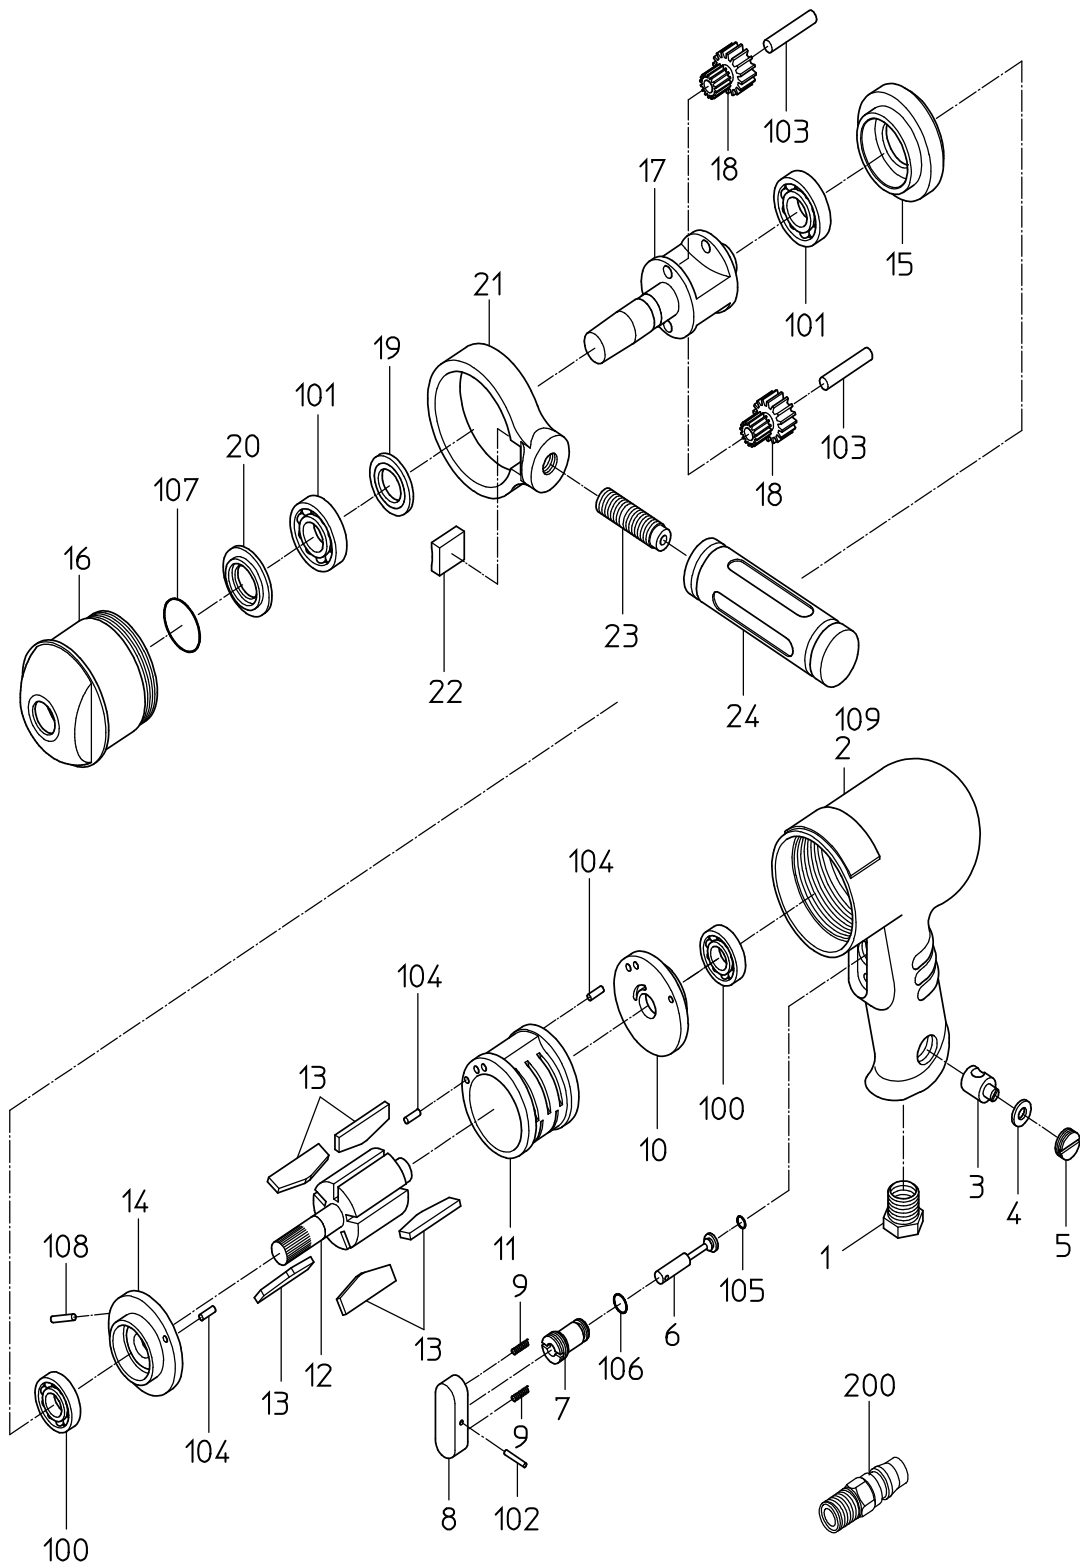

PARTS LIST

NRD-12PA

511872

符号	品番	品名	個数	備考	定価
1	15204080	インレットブッシュ	1		490
2	15106888	ハンドル	1		15,070
3	15100580	アシヤストバルブ	1		1,260
4	15100690	ラバーパッキン	1		210
5	15100590	アシヤストナット	1		1,110
6	15100630	スロットバルブ	1		1,000
7	15100621	スロットブッシュ	1		3,380
8	15106919	レバー	1		1,440
9	15100570	リターンスプリング	2		210
10		トッププレート	1	*トッププレートWBRにて販売	
11	15100700	シリンダ	1		8,540
12	15100740	ロータ	1		8,330
13	15106837	ペーン	5		370
14		ホットタムプレート	1	*ホットタムプレートWBRにて販売	
15	15100780	ベアリングカバー	1		4,970
16	15100751	ギヤケース	1		13,690
17	15100760	チャックスピンドル	1		10,310
18	15100770	ブラネットギヤ	2		4,180
19	15100830	ワッシャ	1		1,230
20	15100660	スベサ	1		1,560
21	15106911	ホルダジョイント	1		5,560
22	15100790	サホータ	1		870
23	15100810	セットスクリュー	1		470
24	15100670	ホルダ	1		3,570
100	28201080	ホールベアリング	2		750
101	28201082	ホールベアリング	2		830
102	28208045	スプリングピン	1		210
103	28299042	ローラピン	2		230
104	28208044	スプリングピン	2		210
105	61200040	Oリング	1		210
106	63910060	Oリング	1		210
107	63910120	Oリング	1		210
108	28208019	スプリングピン	1		210
109	販売不可	ネームプレート	1		
200	24901010	カラフラグ	1		310
		CP リスト			
	15106920	ハンドルCP			27,610

MODEL : **NRD-12PA**

511872

符号	品番	品名	個数	備考	定価
		1, 2, 3, 4, 5, 6, 7, 8, 9, 102, 105, 106			
	15106912	ホルダ`CP			10,920
		21, 22, 23, 24			
	15106675	ホルダ`WB			5,160
		23, 24			
	15106726	トッププレートWBR			6,950
		10, 100			
	15106727	ホ`ットタムプレートWBR			6,950
		14, 100			