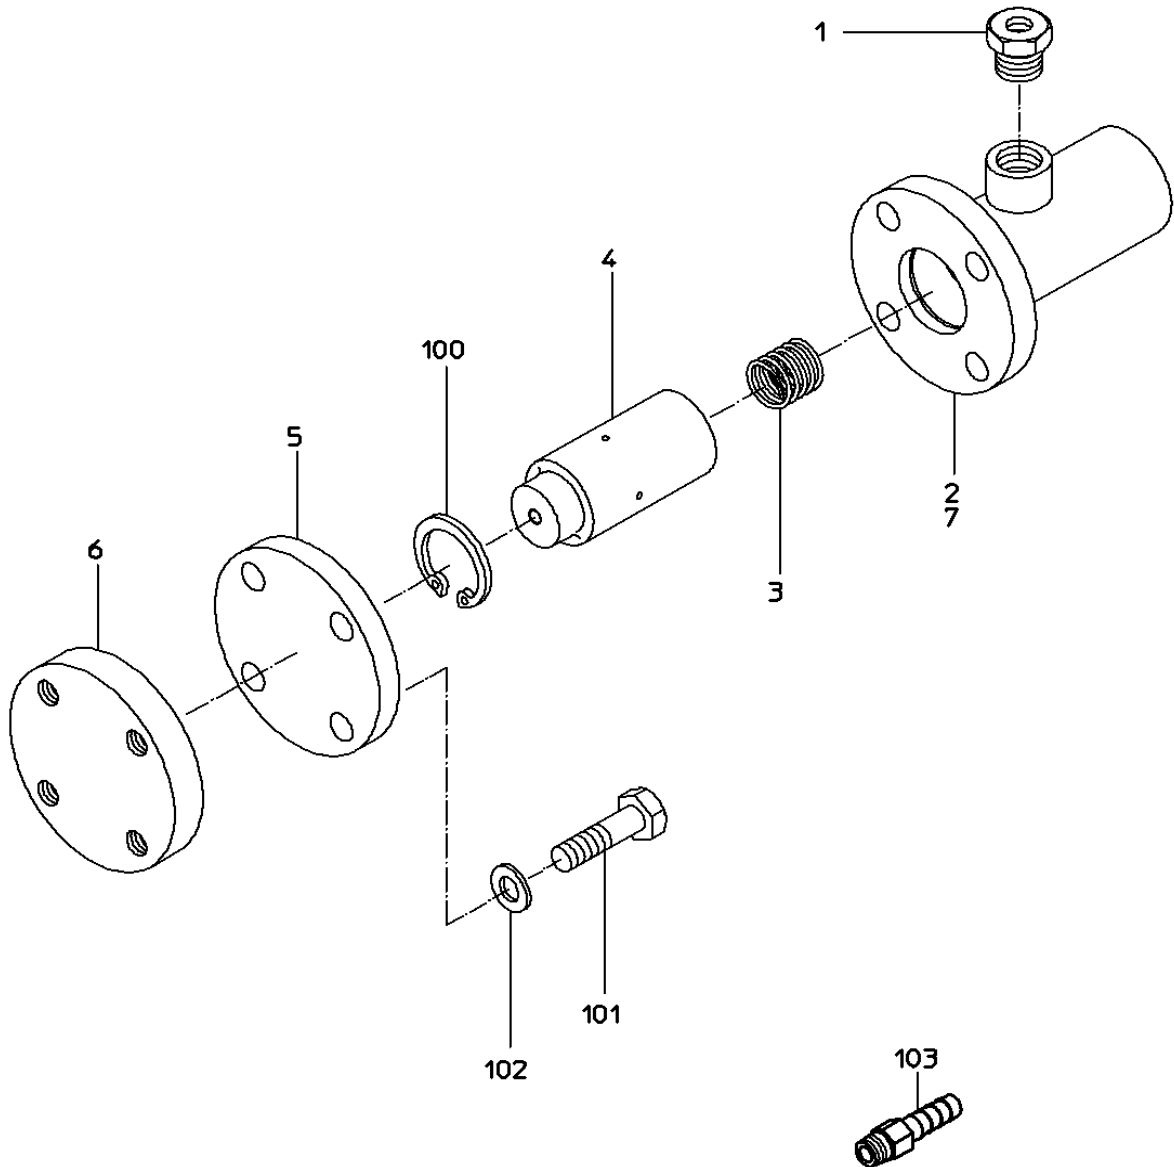

# PARTS LIST

## NLV-55

604466

MODEL: **NLV-55**

604466

符号	品番	品名	個数	備考	定価
1	17512640	アダプタ	1		2,190
2	17512562	シリンダ	1		71,520
3	17512550	リターンスプリング	1		870
4	17512610	ピストン	1		14,680
5	17512600	トップライナ	1		7,940
6	17512620	ボットムライナ	1		10,710
7	18400463	ネームプレート (警告)	1		300
100	25307690	リテーナリング	1		230
101	28100765	ホルト	4		350
102	28100514	平座金	4		210
103	24901040	ホースニッパル	1		370