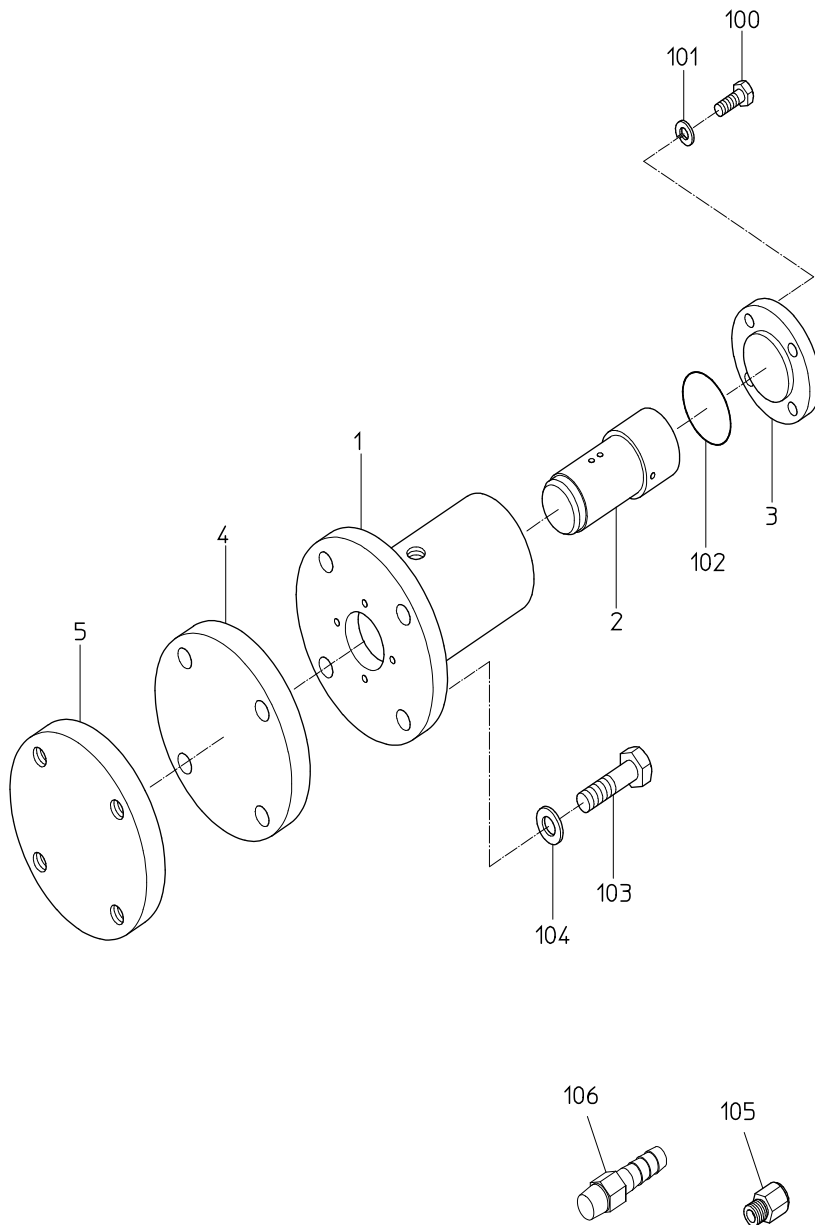

PARTS LIST

NLV-4856A

604404

MODEL : **NLV-4856A**

604404

符号	品番	品名	個数	備考	定価
1	17512911	シリンダ [°]	1		67,810
2	17512950	ピ [°] ストン	1		24,590
3	17512920	シリンダ [°] キャップ [°]	1		6,160
4	17512530	トップ [°] ライナ	1		9,920
5	17512960	ホ [°] ットラムライナ	1		11,310
100	71010035	ホ [°] ルト	4		210
101	76420110	スプ [°] リンク [°] ワッシャ	4		210
102	25401460	Oリング [°]	1		210
103	71316065	高力六角ホ [°] ルト	4		310
104	28100514	平座金	4		210
105	24901022	ニッ [°] ルステット [°]	1		440
106	24901038	ホ-スニッ [°] フル	1		380