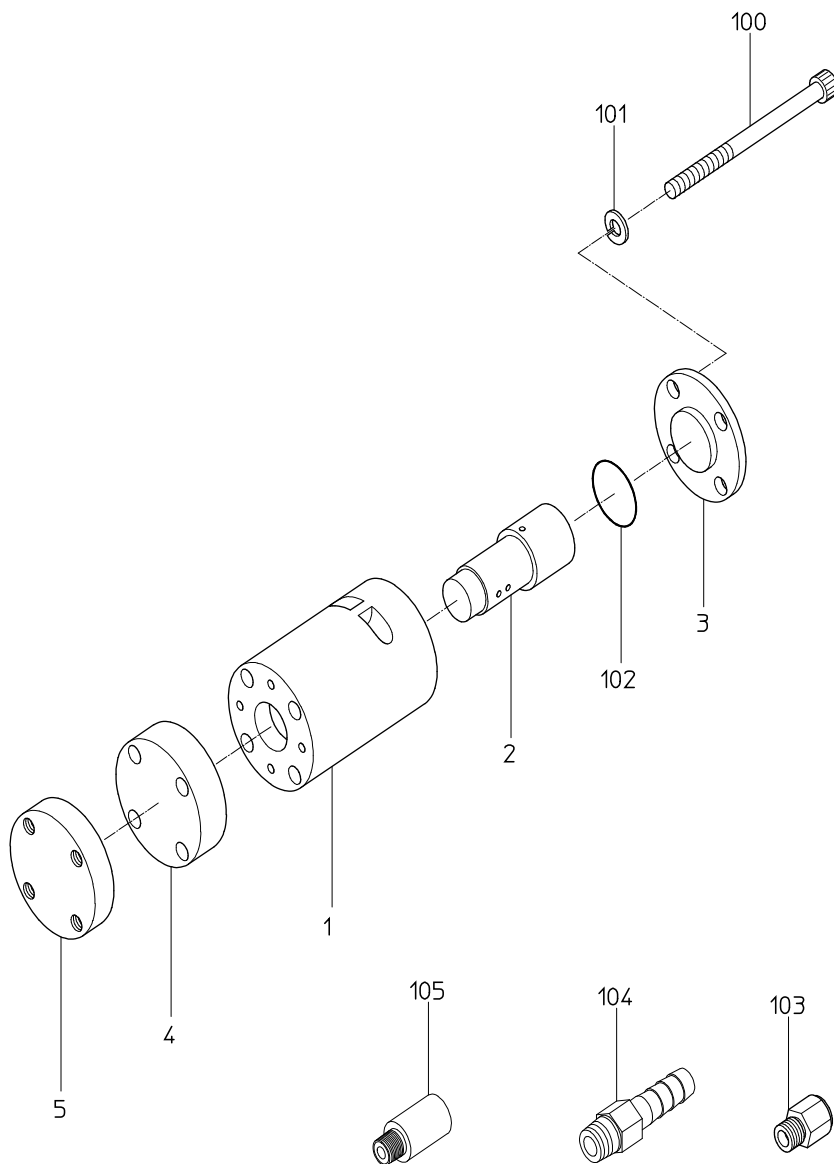

# PARTS LIST

## NLV-2430B

604385

MODEL : **NLV-2430B**

604385

符号	品番	品名	個数	備考	定価
1	17512852	シリンダ <sup>°</sup>	1		35,110
2	17512870	ピ <sup>°</sup> ストン	1		52,750
3	17512860	シリンダ <sup>°</sup> キャップ <sup>°</sup>	1		5,160
4	17512500	トップ <sup>°</sup> ライナ	1		9,920
5	17512880	ホ <sup>°</sup> ットラムライナ	1		6,350
100	74008130	キャップ <sup>°</sup> スクリュ	4		230
101	76420108	スフ <sup>°</sup> リング <sup>°</sup> ワッシャ	4		210
102	63200300	Oリング <sup>°</sup>	1		210
103	24901030	ニッフ <sup>°</sup> ルステット <sup>°</sup>	1		520
104	24901045	ホ-スニッフ <sup>°</sup> ル	1		520
105	24999014	サイレンサ	1		2,380