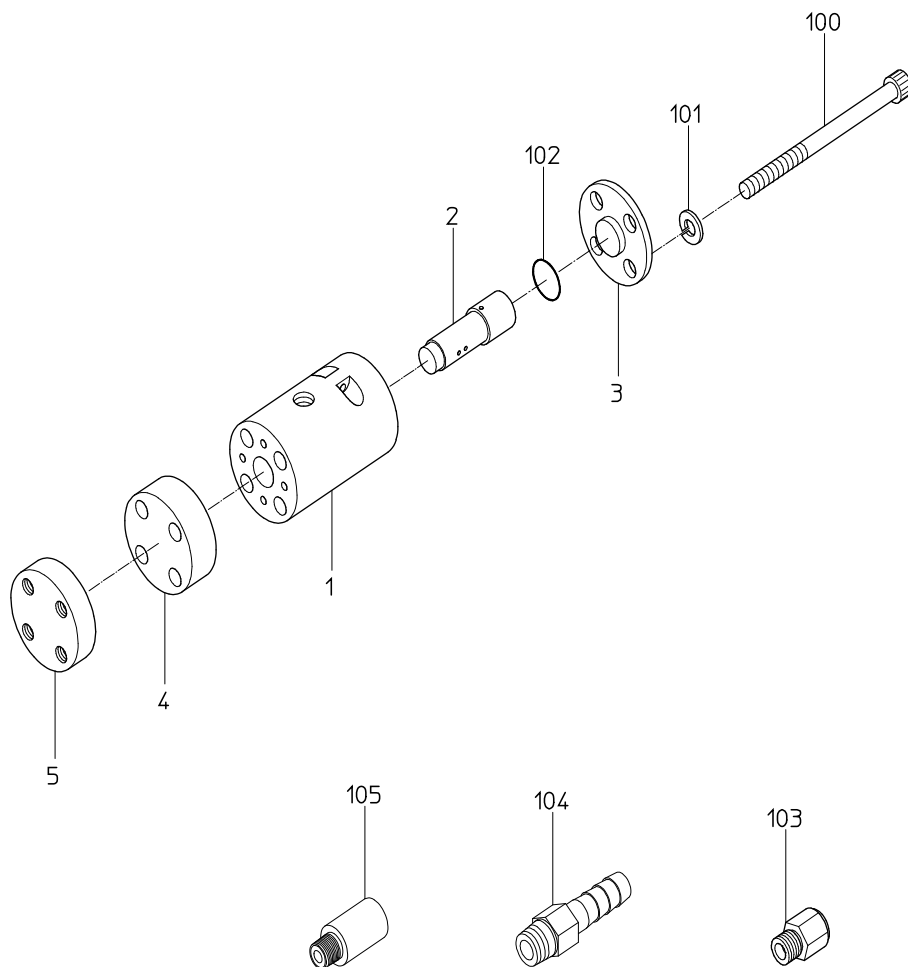

PARTS LIST

NLV-2125A

604363

MODEL : **NLV-2125A**

604363

符号	品番	品名	個数	備考	定価
1	17512792	シリンダ [°]	1		26,950
2	17512810	ピ [°] ストン	1		51,560
3	17512800	シリンダ [°] キャップ [°]	1		4,570
4	17512490	トップ [°] ライナ	1		8,540
5	17512820	ホ [°] ットラムライナ	1		5,160
100	74008120	キャップ [°] スクリュ	4		210
101	76420108	スフ [°] リング [°] ワッシャ	4		210
102	63200250	Oリング [°]	1		210
103	24901030	ニッフ [°] ルステット [°]	1		520
104	24901045	ホ-スニッフ [°] ル	1		520
105	24999014	サイレンサ	1		2,380