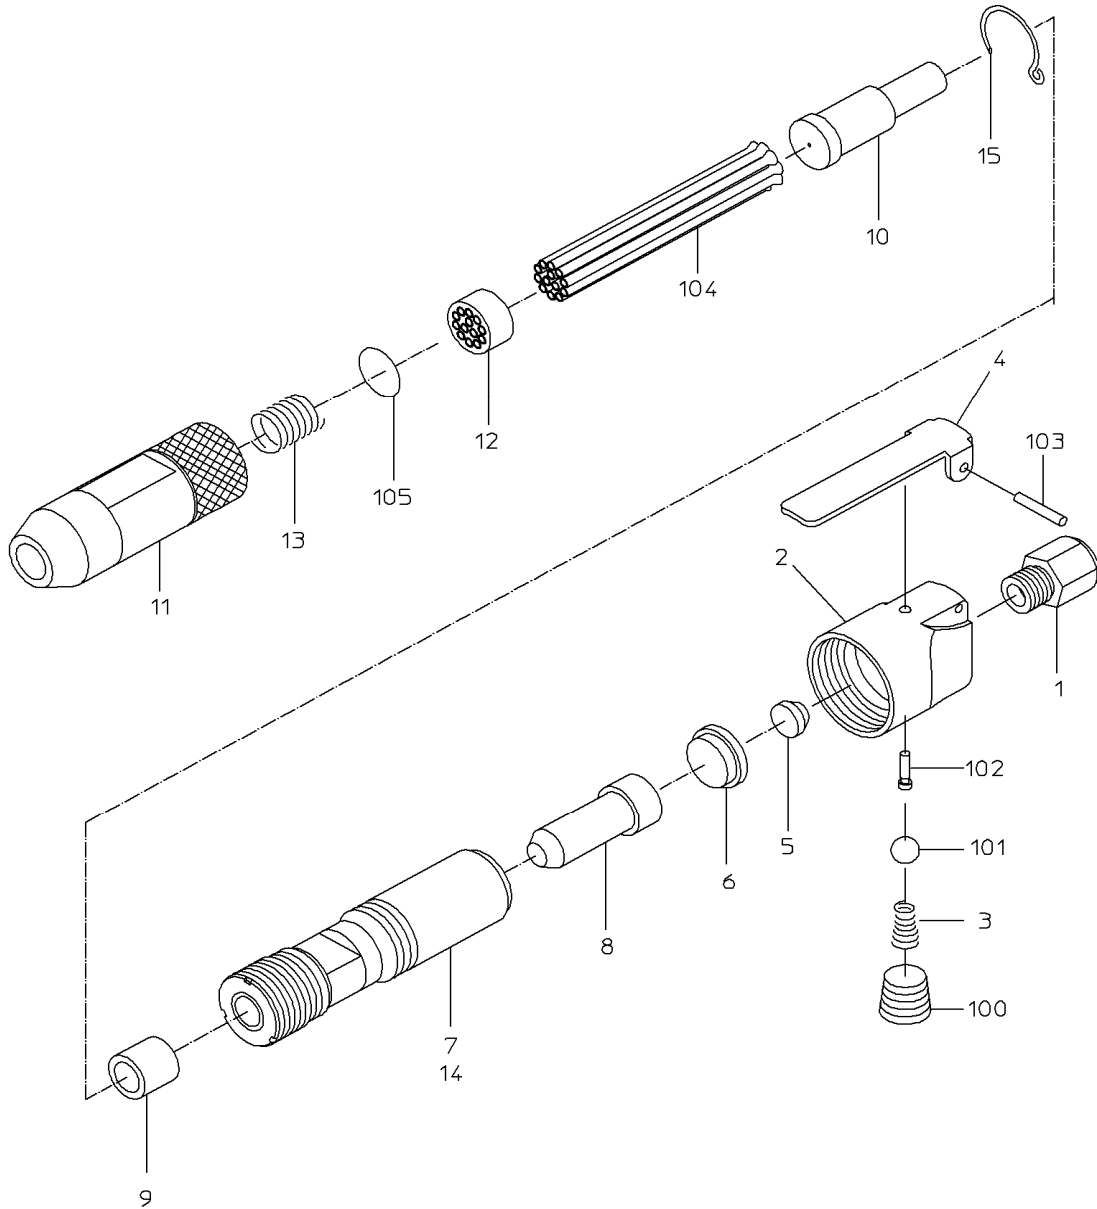

PARTS LIST

NHR-00-02

606176

符号	品番	品名	個数	備考	定価
1	17509150	インレット [°] ッシュ	1		610
2		ハンド [°] ル	1	*ハンド [°] ルCPにて販売	
3	17509001	スロツトルスフ [°] リンク [°]	1		210
4	17515209	レバ [°] -	1		870
5	17509060	クッションパ [°] ッキン	1		210
6	17509070	クッションシート	1		1,330
7	17514999	シリンダ [°]	1		10,520
8	17514930	ピ [°] ストン	1		1,880
9	17509110	シャンクフ [°] ッシュ	1		1,400
10	17515018	チセ [°] ル	1		2,590
11	17514994	チセ [°] ルホルダ [°]	1		3,570
12	17515002	ニード [°] ルフ [°] ッシュ	1		4,370
13	17514997	スフ [°] リンク [°]	1		310
15	17515338	ストッパ [°] リンク [°]	1		310
100	17514506	ブ [°] ラク [°]	1		330
101	28205047	ラバ [°] -ホ [°] -ール	1		210
102	17515317	スロツトルピ [°] ン	1		350
103	28299050	溝付ピ [°] ン	1		210
104	17202092	ニード [°] ル 2	13		210
105	61200200	オリソク [°]	1		210
200	24905056	耐振ショ [°] トホ [°] -スR1/4	1		2,990
		CP リスト			
	17515332	ハンド [°] ルCP			10,060
		1,2,3,4,100,101,102,103			