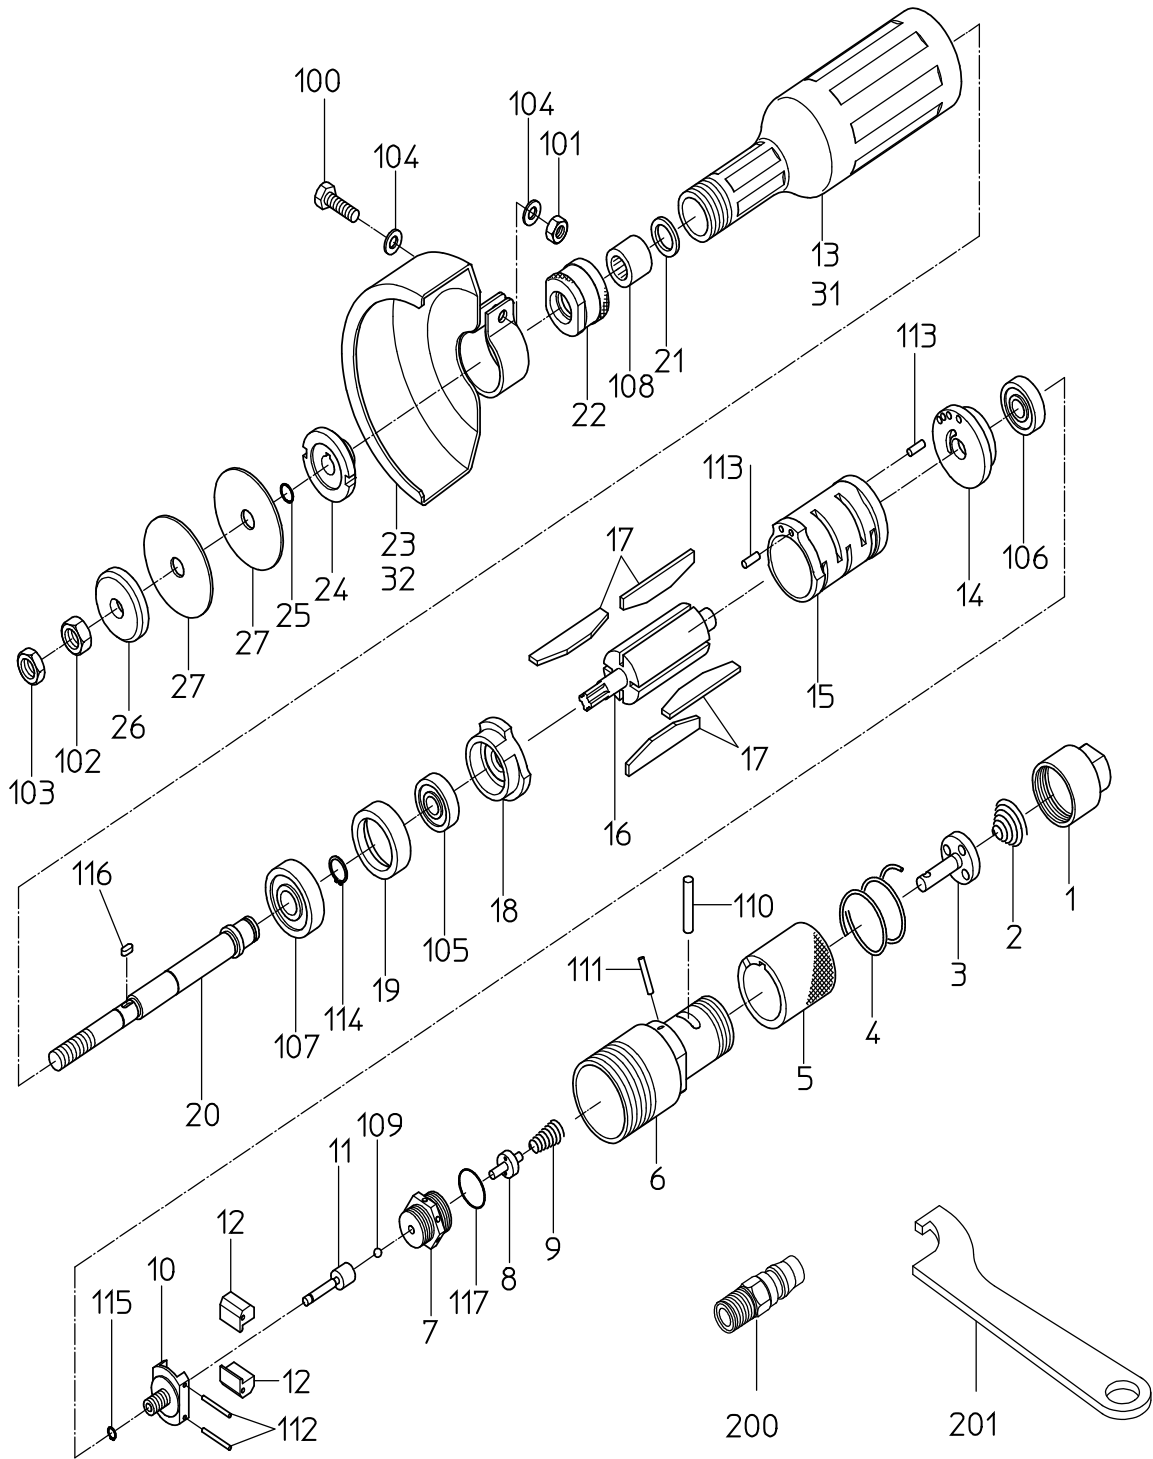

PARTS LIST

NHG-75G

501558

符号	品番	品名	個数	備考	定価
1	15006960	インレットフッシュ	1		1,250
2	15007640	スロットルスフリング	1		210
3	15016883	スロットルハーフ	1		1,440
4	15007660	フッシュスフリング	1		210
5	15005990	グリップ	1		2,380
6	15003620	ハンドル	1		5,560
7	15003610	ガバナフッシュ	1		1,540
8	15015731	ガバナハーフ	1		1,710
9	15204250	スロットルスフリング	1		210
10	15007700	ガバナホティ	1		1,570
11	15005960	ガバナスピントル	1		730
12	15007710	ガバナウエイト	2		640
13	15003680	ロータケース	1		7,940
14	単品販売不可	トッププレート	1	*トッププレートWBRにて販売	
15	15007020	シリンダ	1		7,750
16	15003670	ロータ	1		7,140
17	15016100	ベーン	4		370
18	単品販売不可	ホットタムプレート	1	*ホットタムプレートWBRにて販売	
19	15003700	カラー	1		1,730
20	15003690	ストーンスピントル	1		9,920
21	15003260	ベアリングワッシャ	1		330
22	15003240	スピントルナット	1		1,440
23	15003650	ストーンカバー	1		6,160
24	15003630	ストーンフランジ	1		1,920
25	15003270	ストップリング	1		210
26	15003640	ストーンワッシャ	1		1,000
27	15003710	ワッシャ	2		470
31	販売不可	ネームプレート	1		
32	販売不可	ネームプレート	1		
100	72206018	六角ホルト	1		210
101	76111206	ナット	1		210
102	28100380	ナット	1		210
103	28100387	ナット	1		210
104	76310206	ワッシャ	2		210
105	28201072	ボールベアリング	1		750
106	28201079	ボールベアリング	1		750
107	28201088	ボールベアリング	1		620
108	28203074	ニードルベアリング	1		1,760