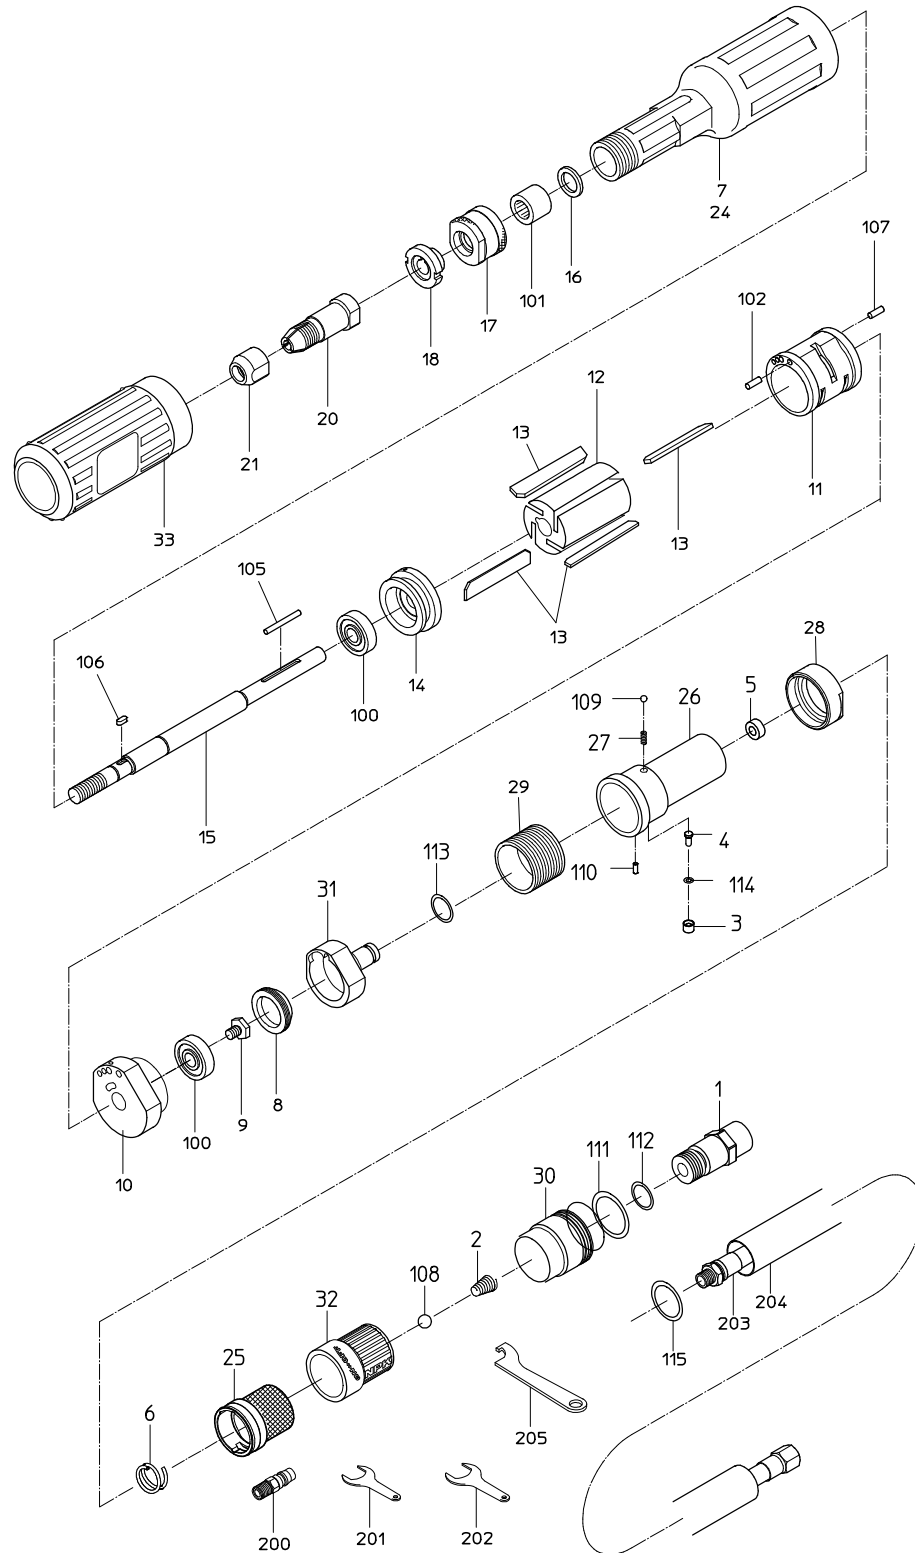

PARTS LIST

NHG-65K-BE

504980

日本ニューマチック工業株式会社
NIPPON PNEUMATIC MFG. CO., LTD.

パーツリスト PARTS LIST

(1/2)

型式 MODEL: **NHG-65K-BE**

504980

符号 ITEM	品番 PART NO.	品名	PART NAME	個数 Q'ty
1	15015839	インレットブッシュ	INLET BUSHING	1
2	15015352	スロットルスプリング	THROTTLE SPRING	1
3	単品販売不可	スロットルブッシュ	THROTTLE BUSH	1
4	15015354	スロットルピン	THROTTLE PIN	1
5	15500320	バルブシート	VALVE SHEET	1
6	15015821	プッシュスプリング	PUSH SPRING	1
7	15015846	ロータケース	ROTOR CASE	1
8	15003450	プレートナット	PLATE NUT	1
9	15003460	ロックスクリュー	LOCK SCREW	1
10	15015844	トッププレート	TOP PLATE	1
11	15015845	シリンダ	CYLINDER	1
12	15003210	ロータ	ROTOR	1
13	15003190	ベーン	VANE	4
14	15003200	ボトムプレート	BOTTOM PLATE	1
15	15003250	ストーンスピンドル	STONE SPINDLE	1
16	15003260	ベアリングワッシャー	BEARING WASHER	1
17	15003240	スピンドルナット	SPINDLE NUT	1
18	15003140	ストーンフランジ	STONE FLANGE	1
20	15015752	コレットボディ	COLLET BODY	1
21	15015736	コレットナット	COLLET NUT	1
24		ネームプレート	NAME PLATE	1
25	15015847	グリップ	GRIP	1
26		ハンドル	HANDLE	1
27	15015323	スプリング	SPRING	1
28	15003560	ロックナット	LOCK NUT	1
29	15015842	エアコネクタ	AIR CONNECTOR	1
30	15015840	エキゾーストカバー	EXHAUST COVER	1
31	15015843	スロットルアダプタ	THROTTLE ADAPTOR	1
32	15015882	カバー	COVER	1
33	15015883	ケースカバー	CASE COVER	1
100	28201072	ボールベアリング	BALL BEARING	2
101	28203074	ニードルベアリング	NEEDLE BEARING	1
102	28206036	ピン	PIN	1
105	28207067	ローラピン	ROLLER PIN	1
106	28209010	キー	KEY	1
107	28208061	スプリングピン	SPRING PIN	1
108	25502100	スチールボール	STEEL BALL	1
109	28205006	スチールボール	STEEL BALL	1
110	28207052	ローラピン	ROLLER PIN	1
111	63600280	Oリング	O RING	1
112	61200120	Oリング	O RING	1
113	63200120	Oリング	O RING	1
114	25401630	Oリング	O RING	1
115	63200250	Oリング	O RING	1
200	24901010	カップラプラグ	COUPLER PLUG	1
201	24999108	スパナ	SPANNER	1
202	24999174	スパナ	SPANNER	1
203	24905035	給気ホースCP	SUPPLY HOSE CP	1
204	15302831	エキゾーストホース	EXHAUST HOSE	1
205	24999125	ターニングスパナ	TURNING SPANNER	1