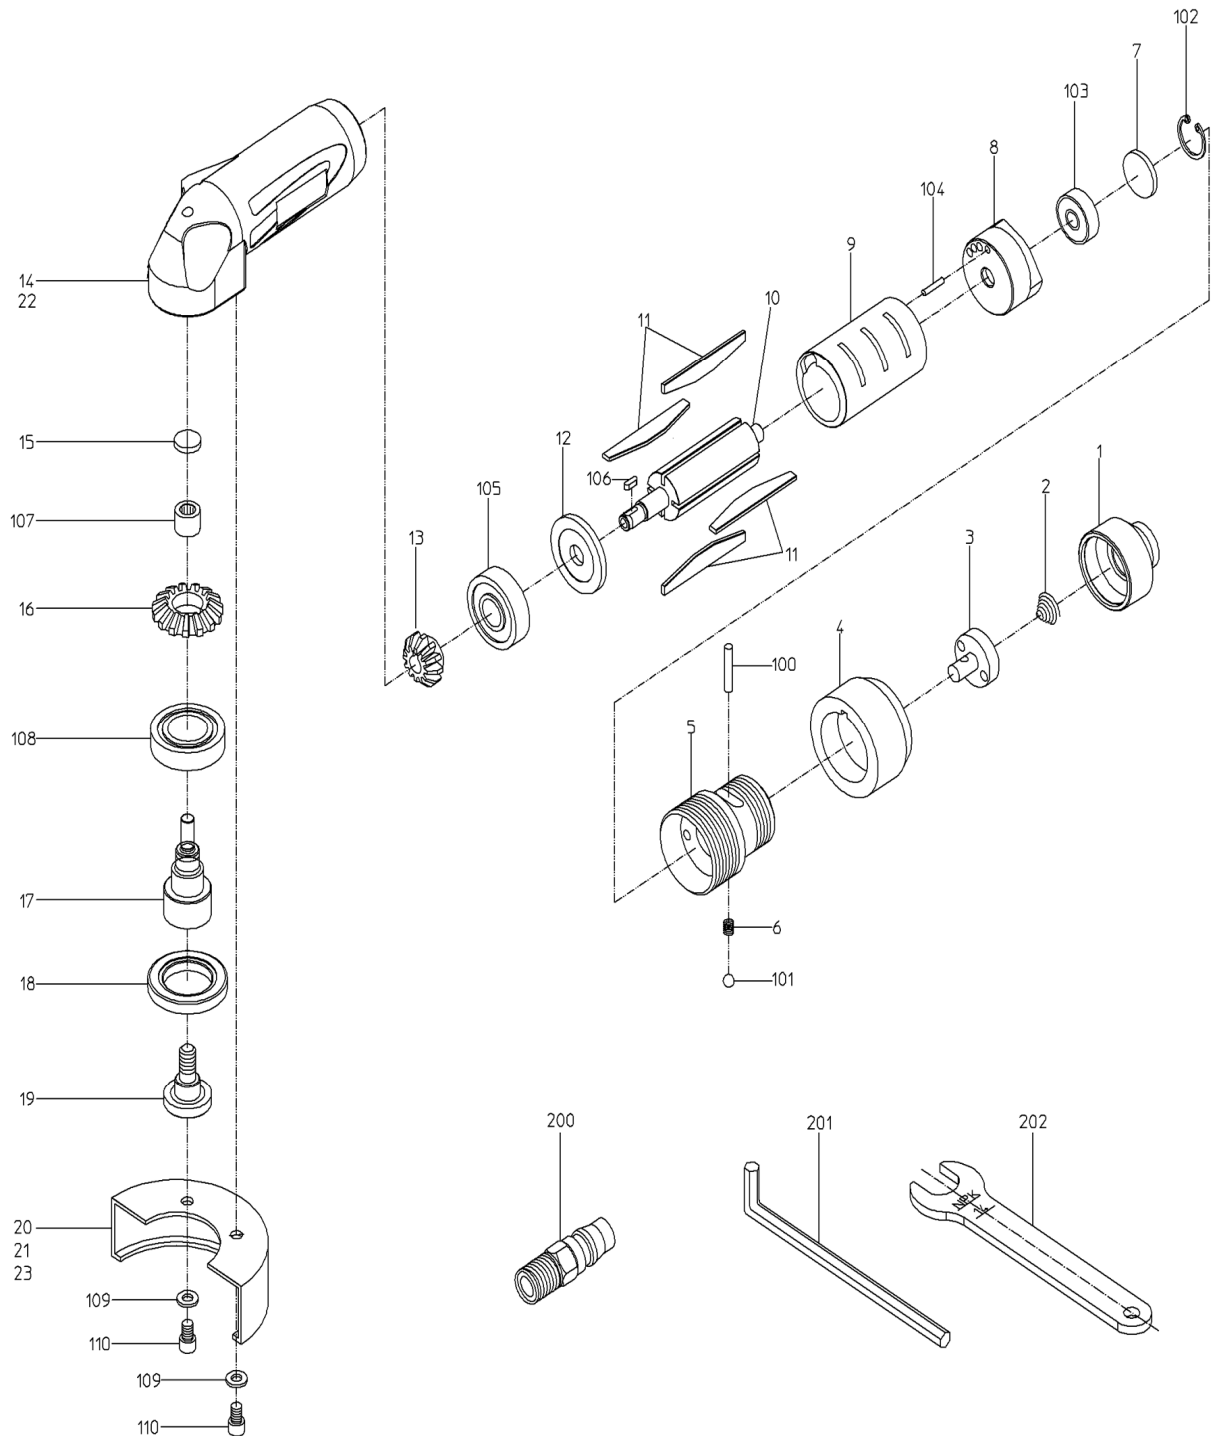

# PARTS LIST

## NGE-050

505360

MODEL : **NGE-050**

505360

符号	品番	品名	個数	備考	定価
1	15016204	インレットフッシユ	1		1,190
2	15000990	スロツトルスフリンク	1		210
3	15016933	スロツトルハルフ	1		2,090
4	15016936	ケリツフ	1		2,190
5	15016935	ハントル	1		3,780
6	15212610	スフリンク	1		210
7	15016201	ヘリンクカバー	1		400
8	15016205	トッププレート	1		2,330
9	15016206	シリンドラ	1		8,330
10	15016197	ロータ	1		8,140
11	15016198	ベーン	4		380
12	15016207	ホツタムプレート	1		1,250
13	15016937	ロータギヤ	1		2,210
14	15016932	ロータケース	1		8,330
15	15016211	ワッシャ	1		400
16	15016939	スピントルギヤ	1		1,620
17	15016938	ストーンスピントル	1		4,610
18	15016199	スピントルナット	1		1,640
19	15016934	ロックスクリュ	1		2,380
20	15016214	ストーンカバー	1		1,800
21	販売不可	ネームプレート	1		
22	販売不可	ネームプレート	1		
23	18400463	ネームプレート	1		300
100	28209075	ローラピン	1		210
101	28205004	スチールボール	1		210
102	25307958	リテーナリング	1		210
103	28201033	ボールベアリング	1		1,180
104	28208024	スフリンクピン	1		210
105	28201161	ボールベアリング	1		900
106	28209086	キー	1		830
107	28203084	ニードルベアリング	1		3,610
108	28201080	ボールベアリング	1		750
109	76310204	ワッシャ	2		210
110	74004006	キャップスクリュ	2		210
200	24901010	カブラブラク	1		310
201	25004050	ハウスパナ	1		210
202	24999106	片口スパナ	1		350