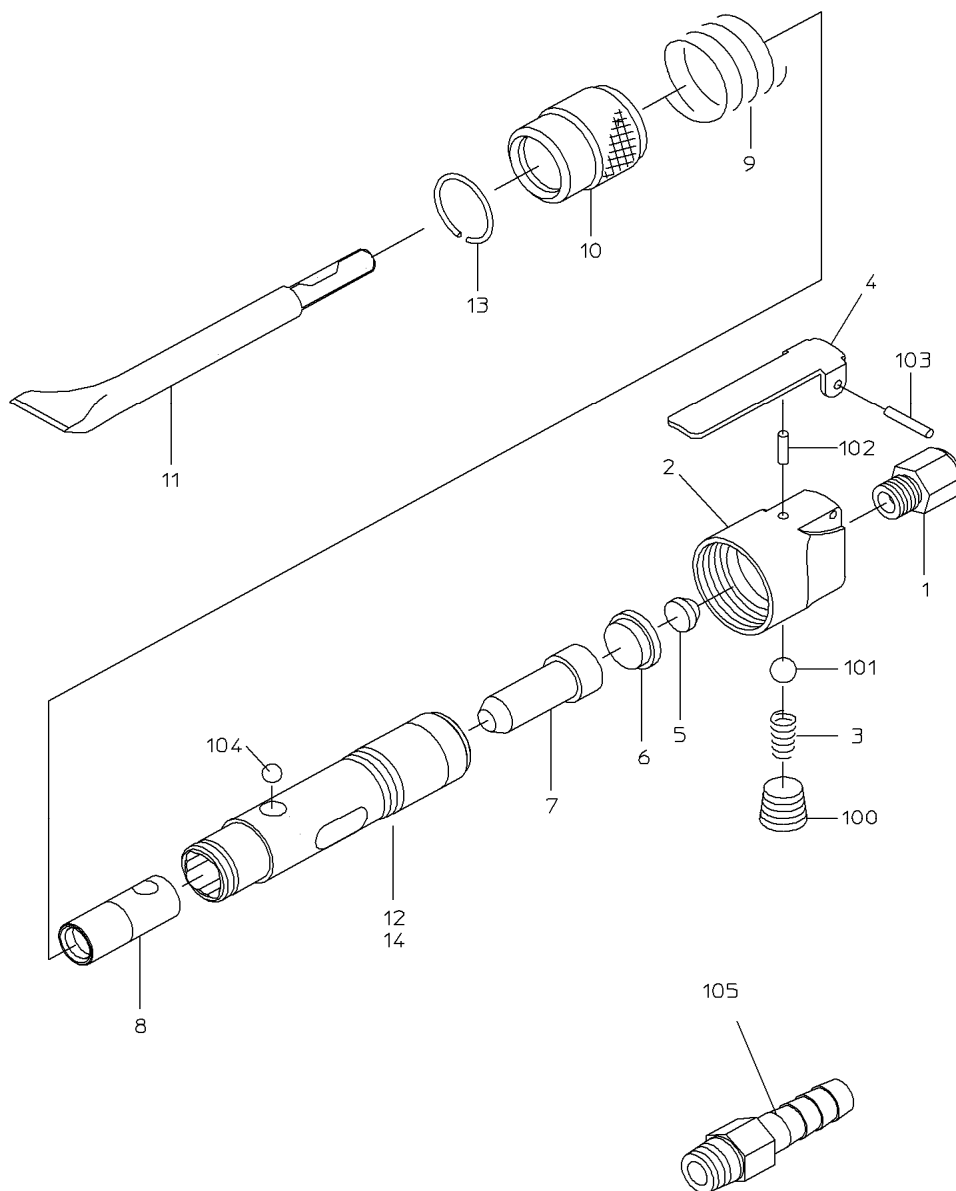

# PARTS LIST

## NFB-00

606670

MODEL: **NFB-00**

606670

符号	品番	品名	備考	個数	定価
1	17509150	インレットフ ッシュ		1	610
2	17515057	ハンド ル		1	3,380
3	17509001	スロットルスフ リンク		1	210
4	17515209	レハ ー		1	870
5	17509060	クッションパ ッキン		1	210
6	17509070	クッションシート		1	1,330
7	17514930	ピ ストン		1	1,880
8		シヤンクフ ッシュ	*シリンタ WBにて販売	1	
9	17515281	フ ッシュスフ リンク		1	590
10	17515285	ホ ールホルタ		1	4,110
11	17515284	アングルフラットチゼル		1	4,500
12		シリンタ	*シリンタ WBにて販売	1	
13	17515282	ストッパ リンク		1	200
14		ネムプレート (警告)		1	
100	17514506	スロットルフ ラク		1	330
101	28205047	ラバ ーホ ール		1	210
102	28207240	ローラピ ン		1	210
103	28299050	溝付ピ ン		1	210
104	28205013	スチールホ ール		1	210
105	24901037	ホースニツプル		1	350
	17515286	CP リスト シリンタWB 8, 12			18,590
	17515220	ハンド ルCP 1, 2, 3, 4, 100, 101, 102, 103			10,060