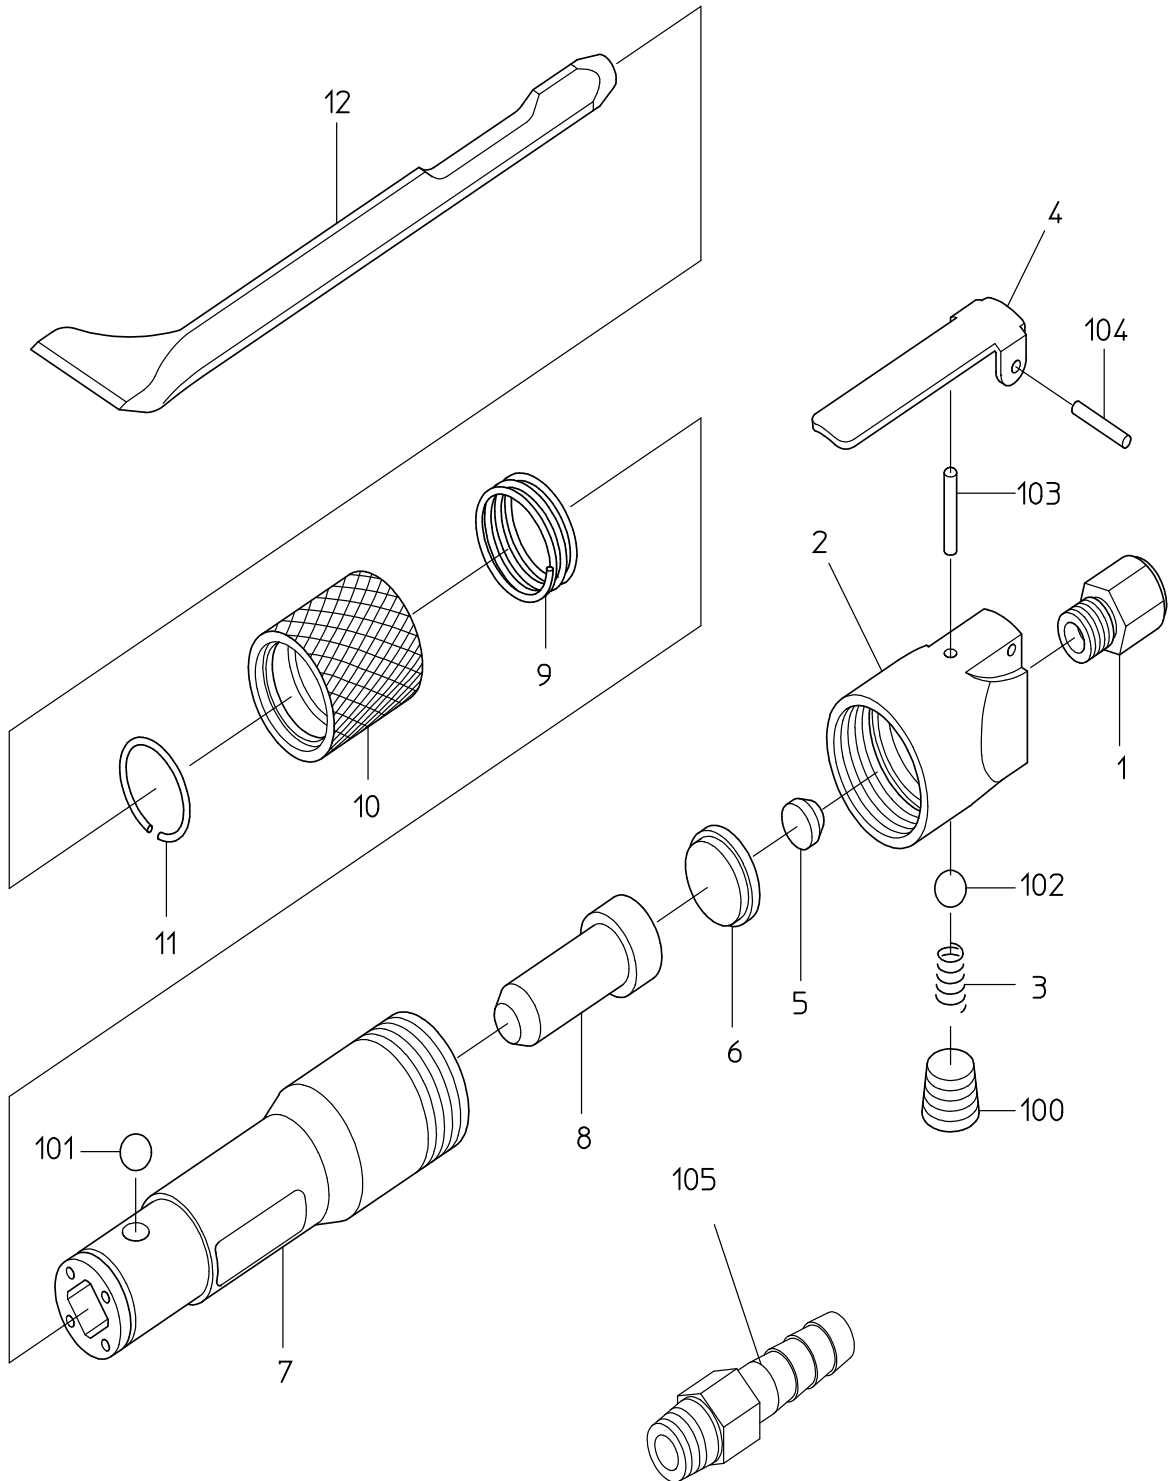

# PARTS LIST

## NF-1SH

606342

MODEL : **NF-1SH**

606342

符号	品番	品名	個数	備考	定価
1	17509150	インレットフッシュ	1		610
2	17515051	ハンドル	1		4,970
3	17509090	スロットルスフリング	1		210
4	17515209	レバー	1		870
5	17509200	クッションパッキン	1		210
6	17509340	クッションシート	1		1,330
7	17509291	シリンダ	1		23,610
8	17514932	ピストン	1		2,380
9	17509280	フッシュスフリング	1		590
10	17509360	ホールホルダ	1		2,380
11	17509350	ストップリング	1		400
12	17509330	チゼル	1		2,180
100	28100351	六角穴付ブラク	1		250
101	28205028	スチールホール	1		210
102	28205050	ラバーホール	1		210
103	28207087	ローラピン	1		210
104	28299050	溝付ピン	1		210
105	24901037	ホースニップル	1		350
		CP リスト			
	17515221	ハンドルCP			10,520
		1, 2, 3, 4, 100, 102, 103, 104			