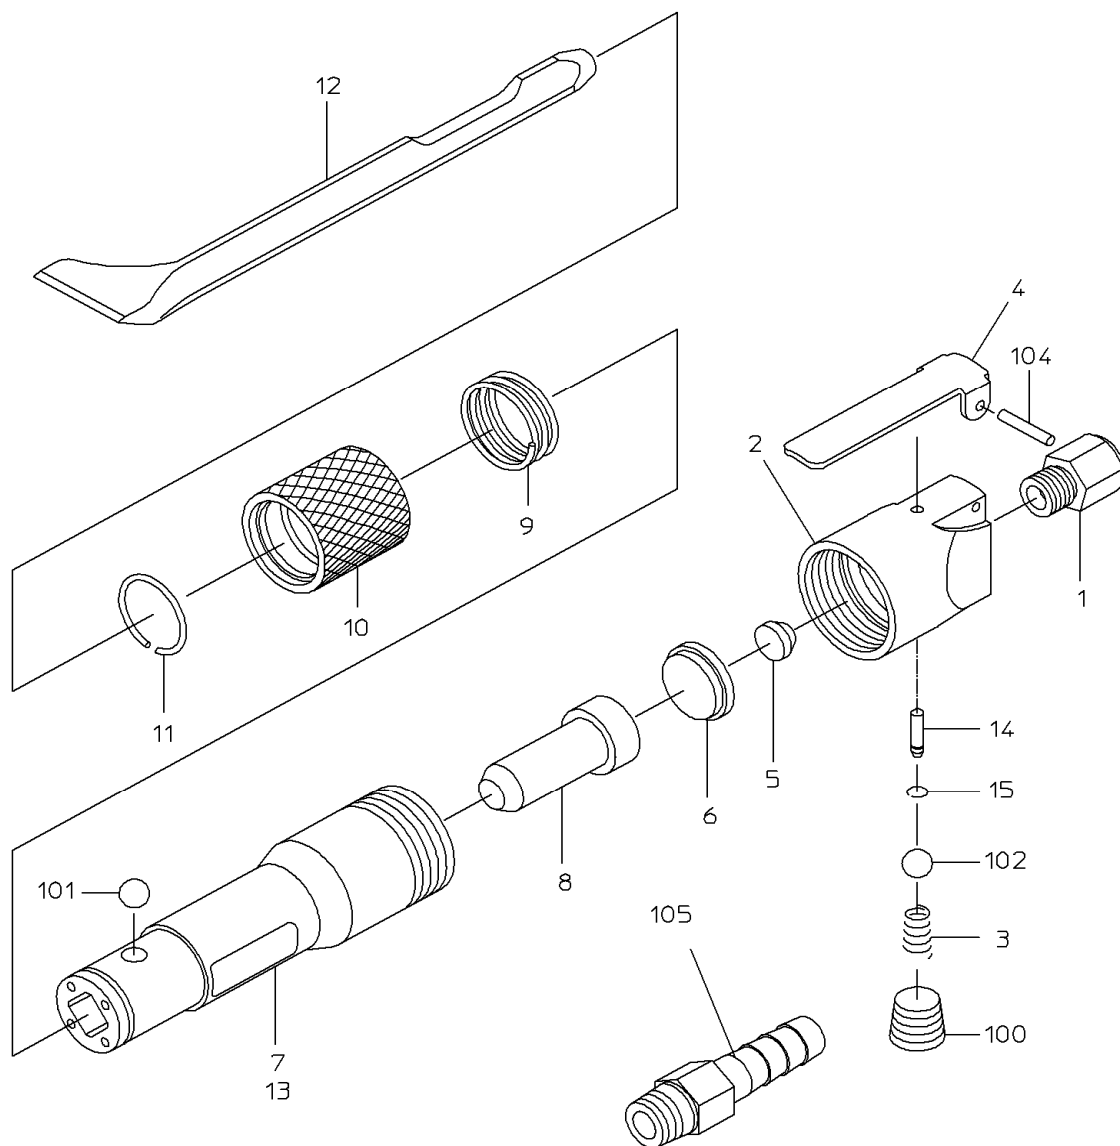

# PARTS LIST

## NF-1SH

606922

MODEL: **NF-1SH**

606922

符号	品番		品名	個数	備考	定価
1	17509150		インレットフッシュ	1		610
2	17515051		ハンド°ル	1		4,970
3	17509090		スロットルス°リンク°	1		210
4	17515209		レバ°ー	1		870
5	17509200		クッションパ°ッキン	1		210
6	17509340		クッションシート	1		1,330
7	17509291		シリンダ°	1		23,610
8	17514932		ピ°ストン	1		2,380
9	17509280		フ°ッシュス°リンク°	1		590
10	17509360		ホ°ールホルダ°	1		2,380
11	17509350		ストップ°リンク°	1		400
12	17509330		ア°ンケ°ルフラットチ°セル155L	1		2,180
13			ネ°ムフ°レート(警告)	1		
14	17509170		スロットルピ°ン	1		330
15	17509230		ストップ°リンク°	1		210
100	28100351		フ°ラゲ°	1		250
101	28205028		スチ°ールホ°ール	1		210
102	28205050		ラバ°ーホ°ール	1		210
104	28299050		溝付ピ°ン	1		210
105	24901037		ホ°ースニッ°ブル	1		350
			CPリスト			
	17515326		ハンド°ルCP			10,520
		1, 2, 3, 4, 14, 15, 100, 102, 104				
	17515352		スロットルピ°ンCP			610
		14, 15				