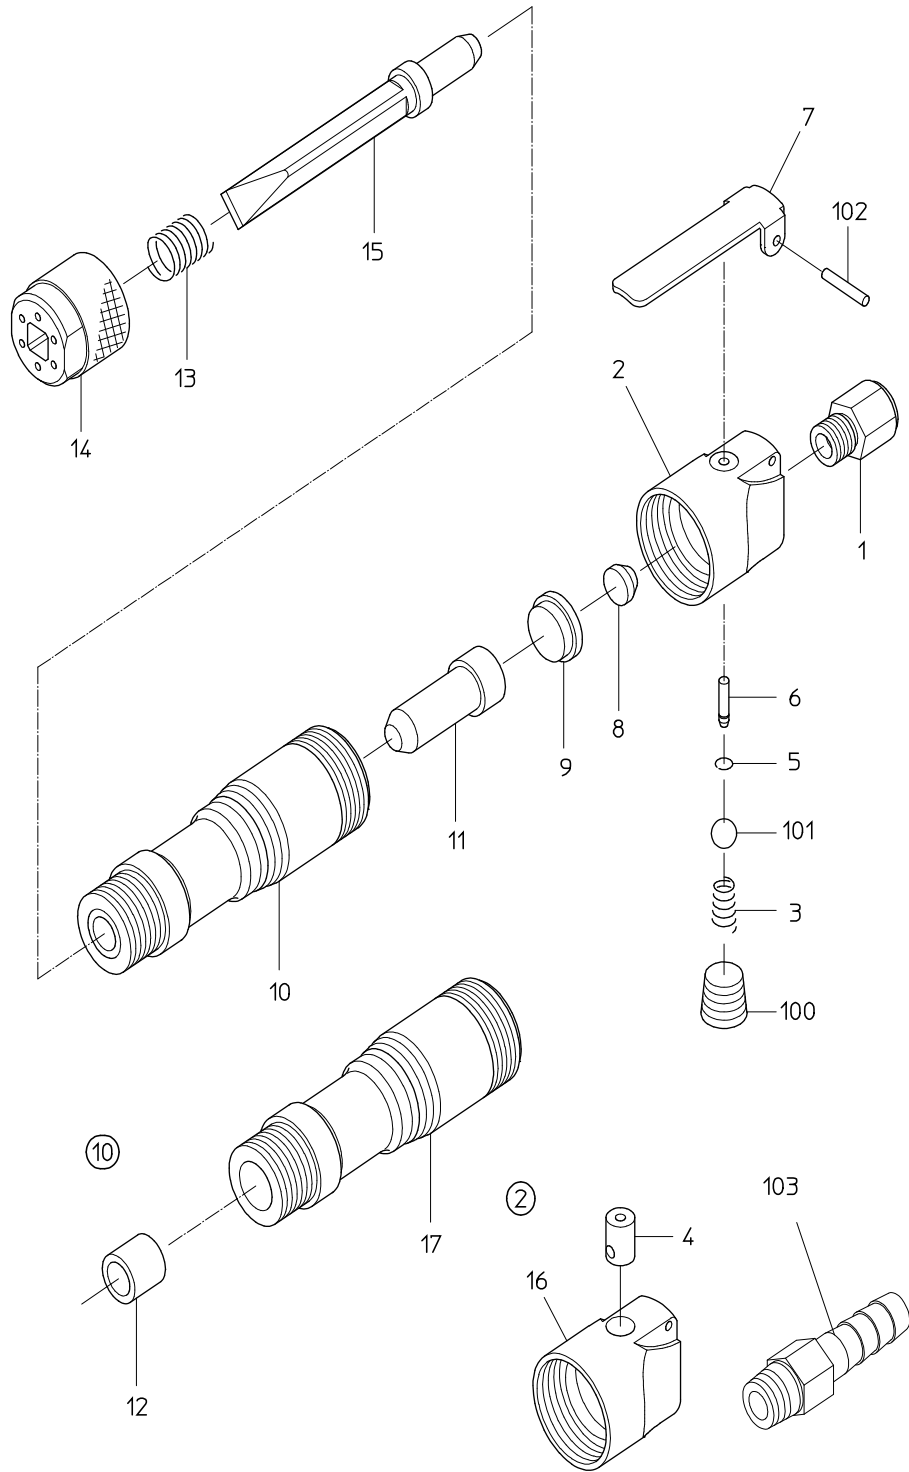

# PARTS LIST

## NF-0

606520

MODEL : **NF-0**

606520

符号	品番	品名	個数	備考	定価
1	17509150	インレットフッシュ	1		610
2	17515030	ハンド <sup>レ</sup> ルWB	1		7,750
3	17509090	スロットルスフ <sup>レ</sup> リング	1		210
5	17509230	ストップ <sup>レ</sup> リング	1		210
6	17509170	スロットルピ <sup>ン</sup>	1		330
7	17515209	レバ <sup>ー</sup>	1		870
8	17509200	クッションパ <sup>ッ</sup> ッキン	1		210
9	17509220	クッションシート	1		1,330
10	17514689	シリンダ <sup>レ</sup> WB	1		10,250
11	17514931	ピ <sup>ス</sup> トン	1		1,990
13	17509080	クッションスフ <sup>レ</sup> リング	1		210
14	17509140	チセ <sup>ル</sup> ホルダ <sup>レ</sup>	1		3,180
15	17509210	チセ <sup>ル</sup>	1		1,760
100	28100351	六角穴付フ <sup>ラ</sup> ク	1		250
101	28205050	ラバ <sup>ー</sup> ホ <sup>ール</sup>	1		210
102	28299050	溝付ピ <sup>ン</sup>	1		210
103	24901037	ホ <sup>ース</sup> ニフ <sup>フ</sup> ル	1		350
		CP リスト			
【2】	17515030	ハンド <sup>レ</sup> ルWB			
(4)	17509160	スロットルフッシュ	1		590
(16)	17515029	ハンド <sup>レ</sup> ル	1		7,450
【10】	17514689	シリンダ <sup>レ</sup> WB			
-12	17509110	シャンクフッシュ	1		1,400
-17	17509100	シリンダ <sup>レ</sup>	1		19,640
	17515222	ハンド <sup>レ</sup> ルCP			10,920
		1, 2, 3, 5, 6, 7, 100, 101, 102			