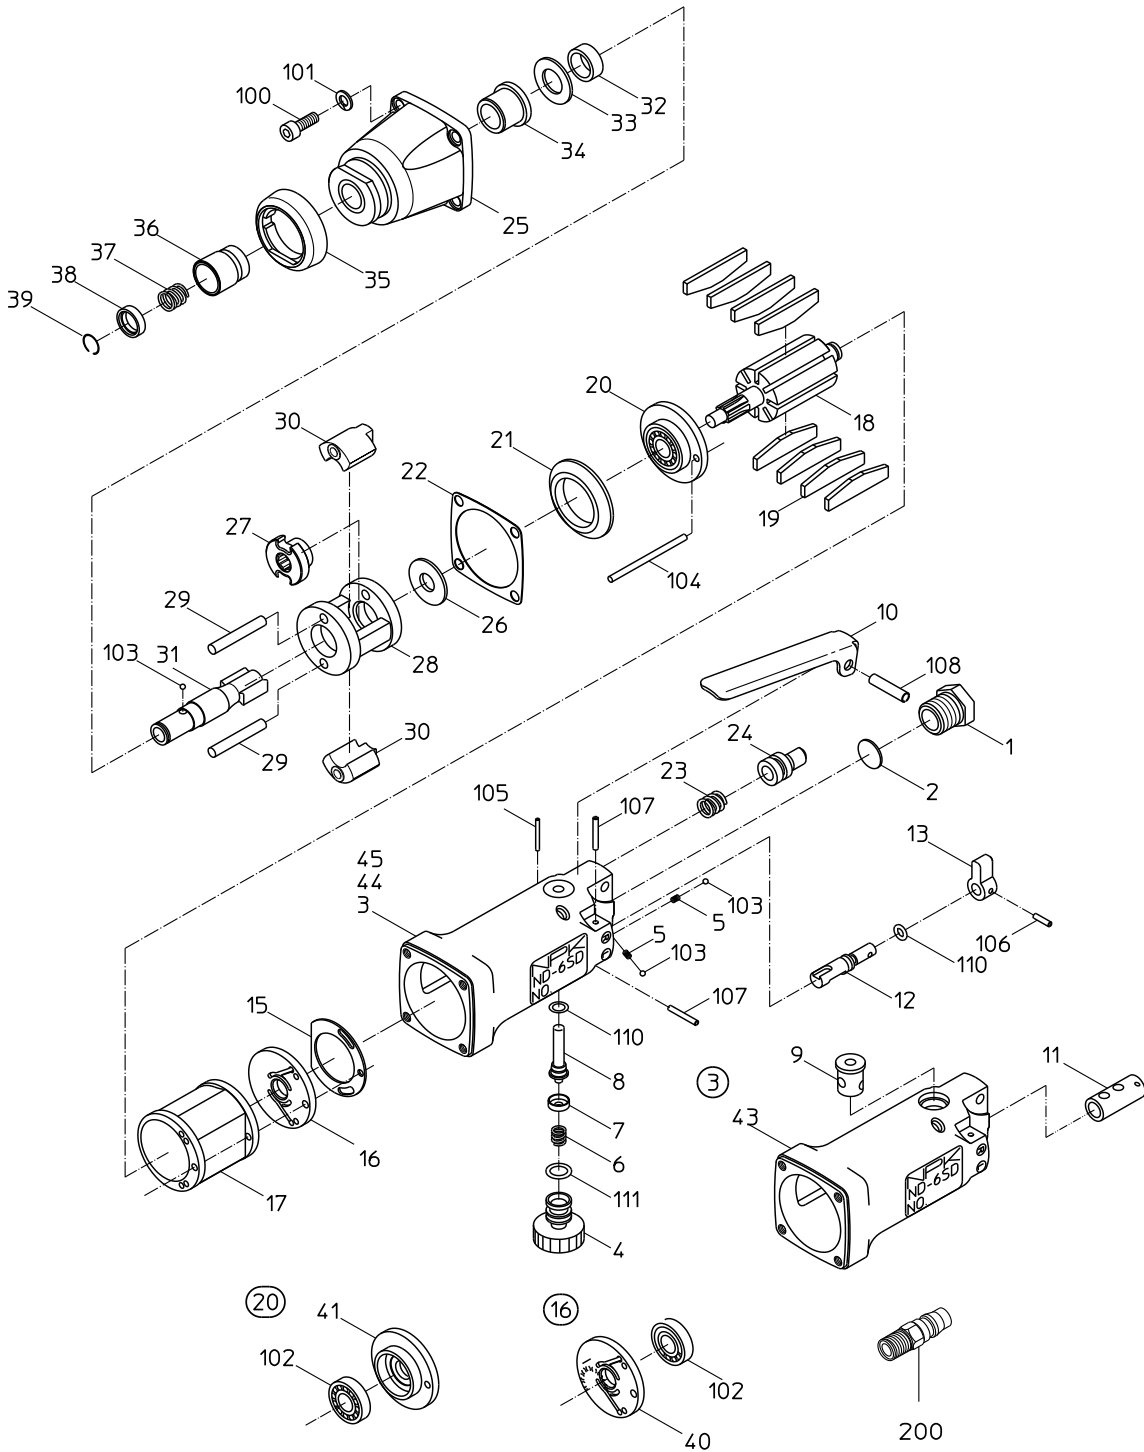

PARTS LIST

ND-6SD(Y)

570214

日本ニューマチック工業株式会社
 NIPPON PNEUMATIC MFG. CO., LTD.

MODEL: ND-6SD (Y)

570214

符号	品番	品名	個数	備考	定価
1	15204080	インレットフ ッシュ	1		490
2	15204210	フィルタ	1		210
3	15220146	ハンド ルWB	1		10,520
4	15204070	アシ ャストバルブ	1		2,990
5	15200930	スフ リンク	2		210
6	15204050	スロットルスフ リンク	1		210
7	15203750	スロットルキャップ	1		210
8	15204100	スロットルバルブ	1		1,400
10	15219825	レバ ー	1		1,190
12	15204120	リバ ースバルブ	1		1,490
13	15204140	リバ ースレバ ー	1		870
15	15204170	トップ シール	1		210
16	15219958	トップ フ レートWBR	1		4,760
17	15219999	シリンダ	1		6,560
18	15219778	ロータ	1		7,140
19	15219857	ベ ーン	8		370
20	15219960	ホ ッタムフ レートWBR	1		4,570
21	15204200	カラー	1		1,690
22	15204180	ホ ッタムシール	1		210
23	17511980	スフ リンク	1		210
24	15204060	エキゾ ストカバ ー	1		900
25		ハンマケース	1	*ハンマケースCPIにて販売	
26	15203840	スペ ーサ	1		880
27	15200250	ドライバ	1		4,370
28	15200260	ハンマフレーム	1		8,730
29	15219914	ハンマピ ン	2		900
30	15220215	ハンマ	2		4,370
31	15217000	アンビ ル	1		5,760
32	15203820	アンビ ルフ ッシュ	1		1,120
33	15203850	スラストワッシャ	1		730
34	15203880	ケースフ ッシュ	1		1,920
35	15204010	ラバ ーキャップ	1		370
36	15217090	ホ ールホルダ	1		1,560
37	15216560	フ ッシュスフ リンク	1		210
38	15217080	ストッパ ワッシャ	1		870
39	15216690	ストッパ リンク	1		210
44		ネームフ レート(警告)	1	*販売不可	
45		ネームフ レート(型式)	1	*販売不可	
100	74005014	キャップ スクリュ	4		210
101	76410105	スフ リンク ワッシャ	4		210
103	28205023	スチールホ ール	3		210
104	28206047	ピ ン	1		210
105	28208029	スフ リンクピ ン	1		210
106	28208045	スフ リンクピ ン	1		210
107	28208049	スフ リンクピ ン	2		210
108	28208129	スフ リンクピ ン	1		210
110	61200050	Oリング	2		210
111	61200090	Oリング	1		210
200	24901010	カフ ラフ ラク	1		310
		CP リスト			
【16】	15219229	トップ フ レートWBR			4,760
(40)	15219957	トップ フ レート	1		
(102)	28201023	ホ ールベ アリング	1		