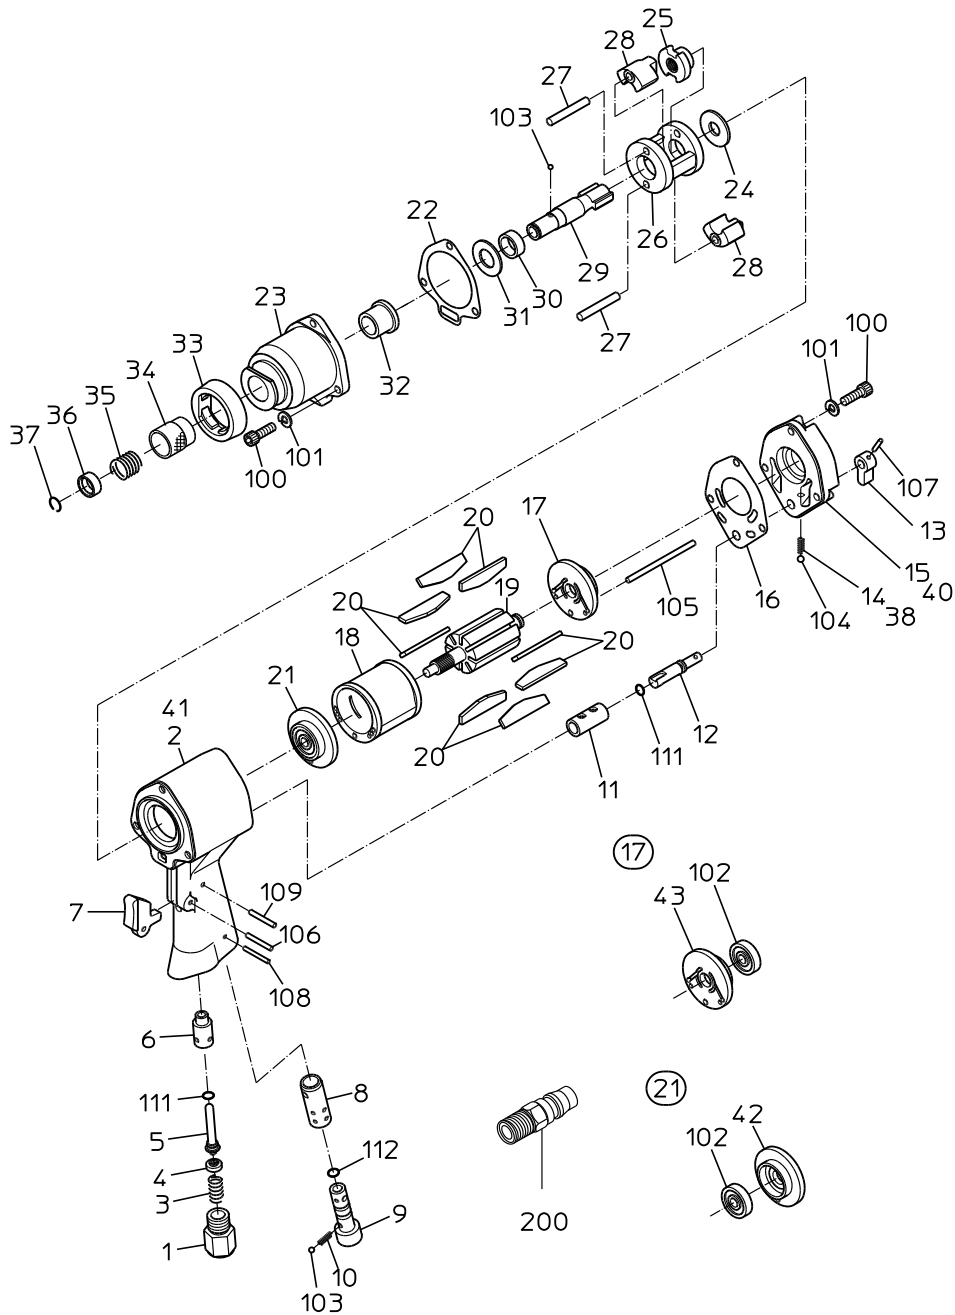

PARTS LIST

ND-6PD(Y)

526373

MODEL : ND-6PD (Y)

526373

符号	品番	品名	個数	備考	定価
1	15200420	インレットフ° ッシュ	1		640
2	15220350	ハンド° ルWB	1		
3	15200390	スロツトルスフ° リンク°	1		210
4	15203750	スロツトルキャフ°	1		210
5	15203760	スロツトルハ° ルフ°	1		1,400
7	15203810	レハ° -	1		1,190
9	15219961	アシ° ヤストハ° ルフ°	1		1,590
10	15200930	スフ° リンク°	1		210
12	15203790	リハ° -スハ° ルフ°	1		1,490
13	15205130	リハ° -スレハ° -	1		800
14	15205040	スフ° リンク°	1		210
15	15220335	ハンド° ルキャフ°	1		2,190
16	15203920	トップ° シール	1		210
17	15219958	トップ° フ° レートWBR	1		4,760
18	15219999	シリンダ°	1		6,560
19	15219778	ロータ	1		7,140
20	15219947	ベ° -ン	8		370
21	15219960	ホ° ッタム° レートWBR	1		4,570
22	15203930	ホ° ッタムシール	1		210
23		ハンマケース	1	*ハンマケースWBにて販売	
24	15203840	スベ° -サ	1		880
25	15200250	ド° ライハ°	1		4,370
26	15200260	ハンマフレーム	1		8,730
27	15219914	ハンマピ° -ン	2		900
28	15220215	ハンマ	2		4,370
29	15217000	アンピ° ル	1		5,760
30	15203820	アンピ° ルフ° ッシュ	1		1,120
31	15203850	スラストワツシヤ	1		730
32		ケースフ° ッシュ	1	*ハンマケースWBにて販売	
33	15204010	ラハ° -キャフ°	1		370
34	15217090	ホ° -ルホルダ°	1		1,560
35	15216560	フ° ッシュスフ° リンク°	1		210
36	15217080	ストツパ° ワツシヤ	1		870
37	15216690	ストツパ° リンク°	1		210
40		ネームフ° レート(型式)	1		300
41	18400665	ネームフ° レート(警告)	1		
100	74005014	キャフ° スクリユ	6		210
101	76410105	ばね座金	6		210
103	28205023	スチールホ° -ル	2		210
104	25502120	スチールホ° -ル	1		210
105	28206047	ピ° -ン	1		210
106	28208060	スフ° リンク° ピ° -ン	1		210
107	28208045	スフ° リンク° ピ° -ン	1		210
108	28208050	スフ° リンク° ピ° -ン	1		210
111	61200050	オリソク°	2		210
112	61200070	オリソク°	1		210
200	24901010	カフ° ラフ° ラク°	1		310