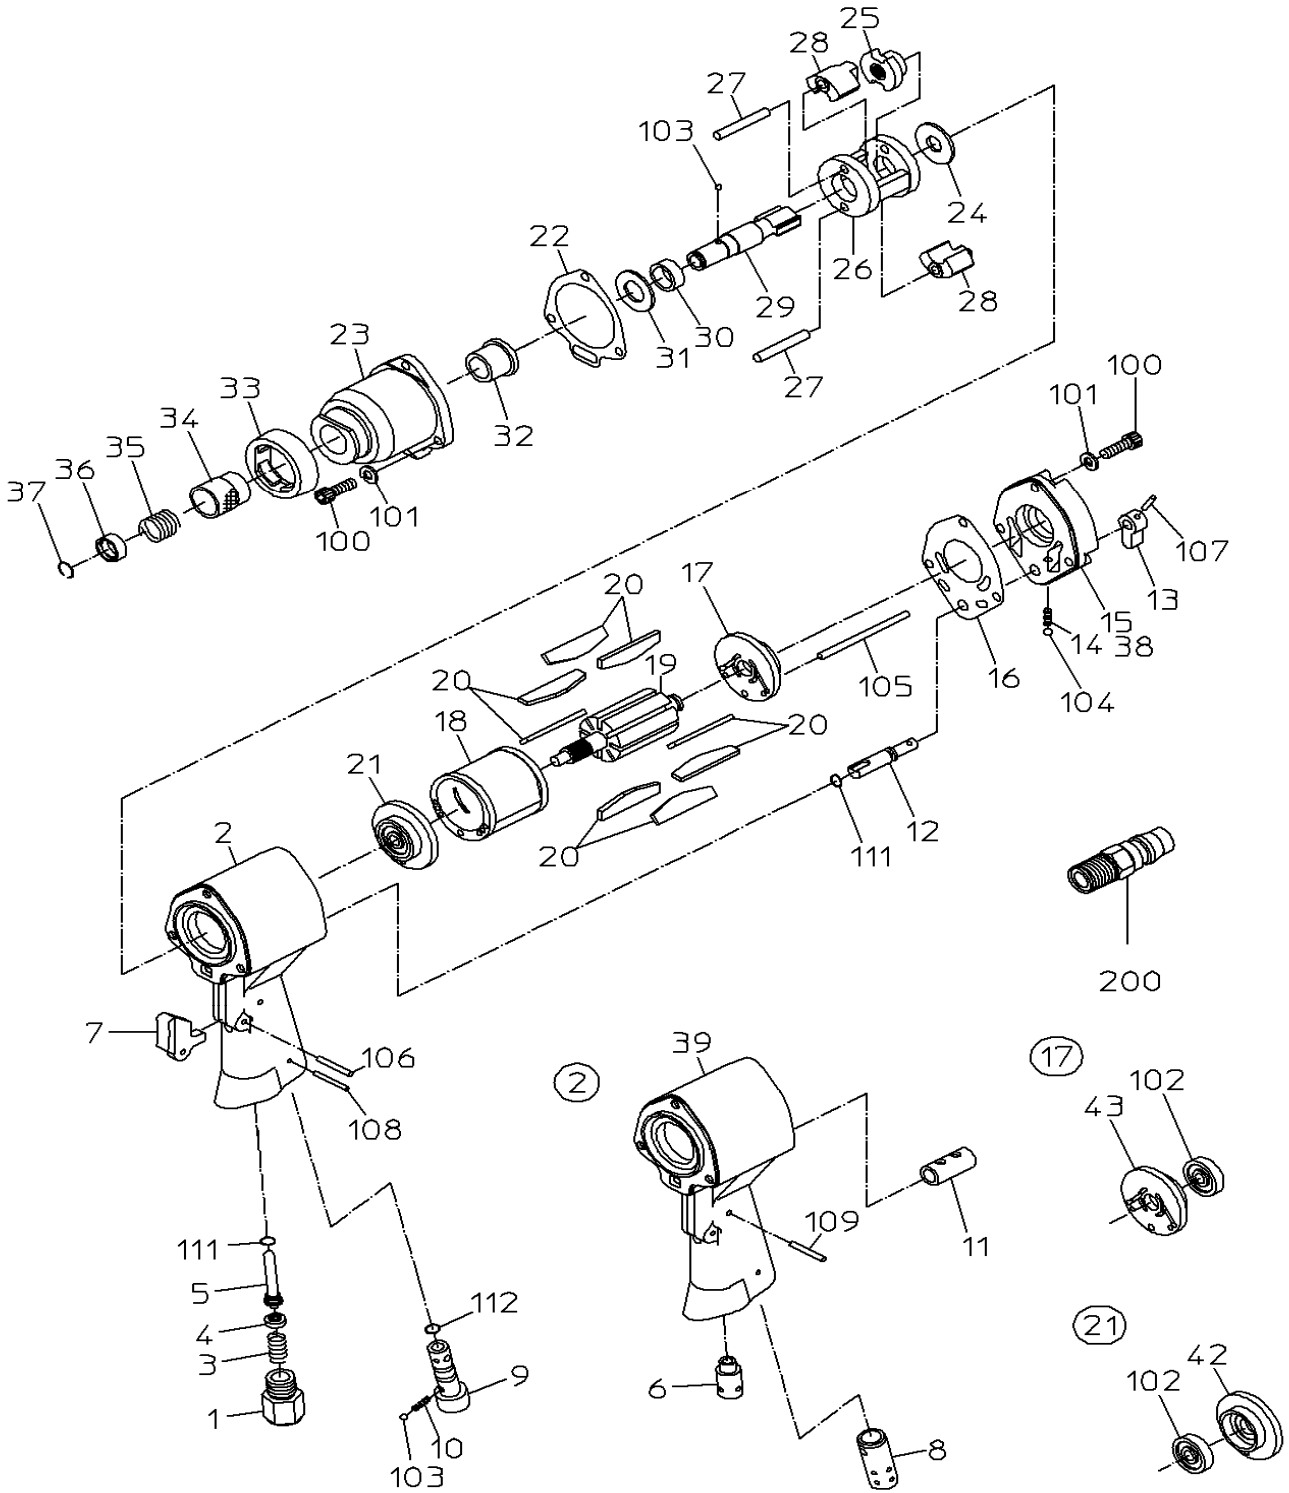

PARTS LIST

ND-6PDY

526370

日本ニューマチック工業株式会社
NIPPON PNEUMATIC MFG. CO., LTD.

符号	品番	品名	個数	備考	定価
1	15200420	インレットフ ッシュ	1		640
2	15219722	ハント ルWB	1		14,090
3	15200390	スロットルスフ リンク	1		210
4	15203750	スロットルキャップ	1		210
5	15203760	スロットルハ ルフ	1		1,400
7	15203810	レハ -	1		1,190
9	15219961	アシ ャストハ ルフ	1		1,590
10	15200930	スフ リンク	1		210
12	15203790	リハ -スハ ルフ	1		1,490
13	15205130	リハ -スレハ -	1		800
14	15205040	スフ リンク	1		210
15	15203780	ハント ルキャップ	1		2,190
16	15203920	トップ シール	1		210
17	15219958	トップ プ レー トWBR	1		4,760
18	15219999	シリンダ	1		6,560
19	15219778	ロータ	1		7,140
20	15219947	ベ -ン	8		370
21	15219960	ホ ッタムフ レー トWBR	1		4,570
22	15203930	ホ ッタムシール	1		210
23	単品販売不可	ハンマケース	1	*ハンマケースWB&CPにて販売	
24	15203840	スハ -サ	1		880
25	15200250	ド ライハ	1		4,370
26	15200260	ハンマフレーム	1		8,730
27	15219914	ハンマピン	2		900
28	15220215	ハンマ	2		4,370
29	15217000	アンピ ル	1		5,760
30	15203820	アンピ ルフ ッシュ	1		1,120
31	15203850	スラストワッシャ	1		730
32	単品販売不可	ケースフ ッシュ	1	*ハンマケースWB&CPにて販売	
33	15204010	ラハ -キャップ	1		370
34	15217090	ホ ルホルタ	1		1,560
35	15216560	フ ッシユスフ リンク	1		210
36	15217080	ストッパ ワッシャ	1		870
37	15216690	ストッパ リンク	1		210
38	18400426	ネームフ レー ト	1		300
100	74005014	キャップ スクリュ	6		210
101	76410105	スフ リンク ワッシャ	6		210
103	28205023	スチールホ ル	2		210
104	25502120	スチールホ ル	1		210
105	28206047	ピン	1		210
106	28208060	スフ リンク ピン	1		210
107	28208045	スフ リンク ピン	1		210
108	28208050	スフ リンク ピン	1		210
111	61200050	Oリング	2		210
112	61200070	Oリング	1		210
200	24901010	カブ ラフ ラク	1		310

MODEL: **ND-6PDY**

526370

符号	品番	品名	個数	備考	定価
		CP リスト			
	15219329	ハンマケースCP 23, 32, 33			7,750
	15220100	ハンド*ルCP 1, 2, 3, 4, 5, 7, 9, 10, 103, 106, 108, 111, 112			21,620
	15219780	ハンマケースWB 23, 32			6,780