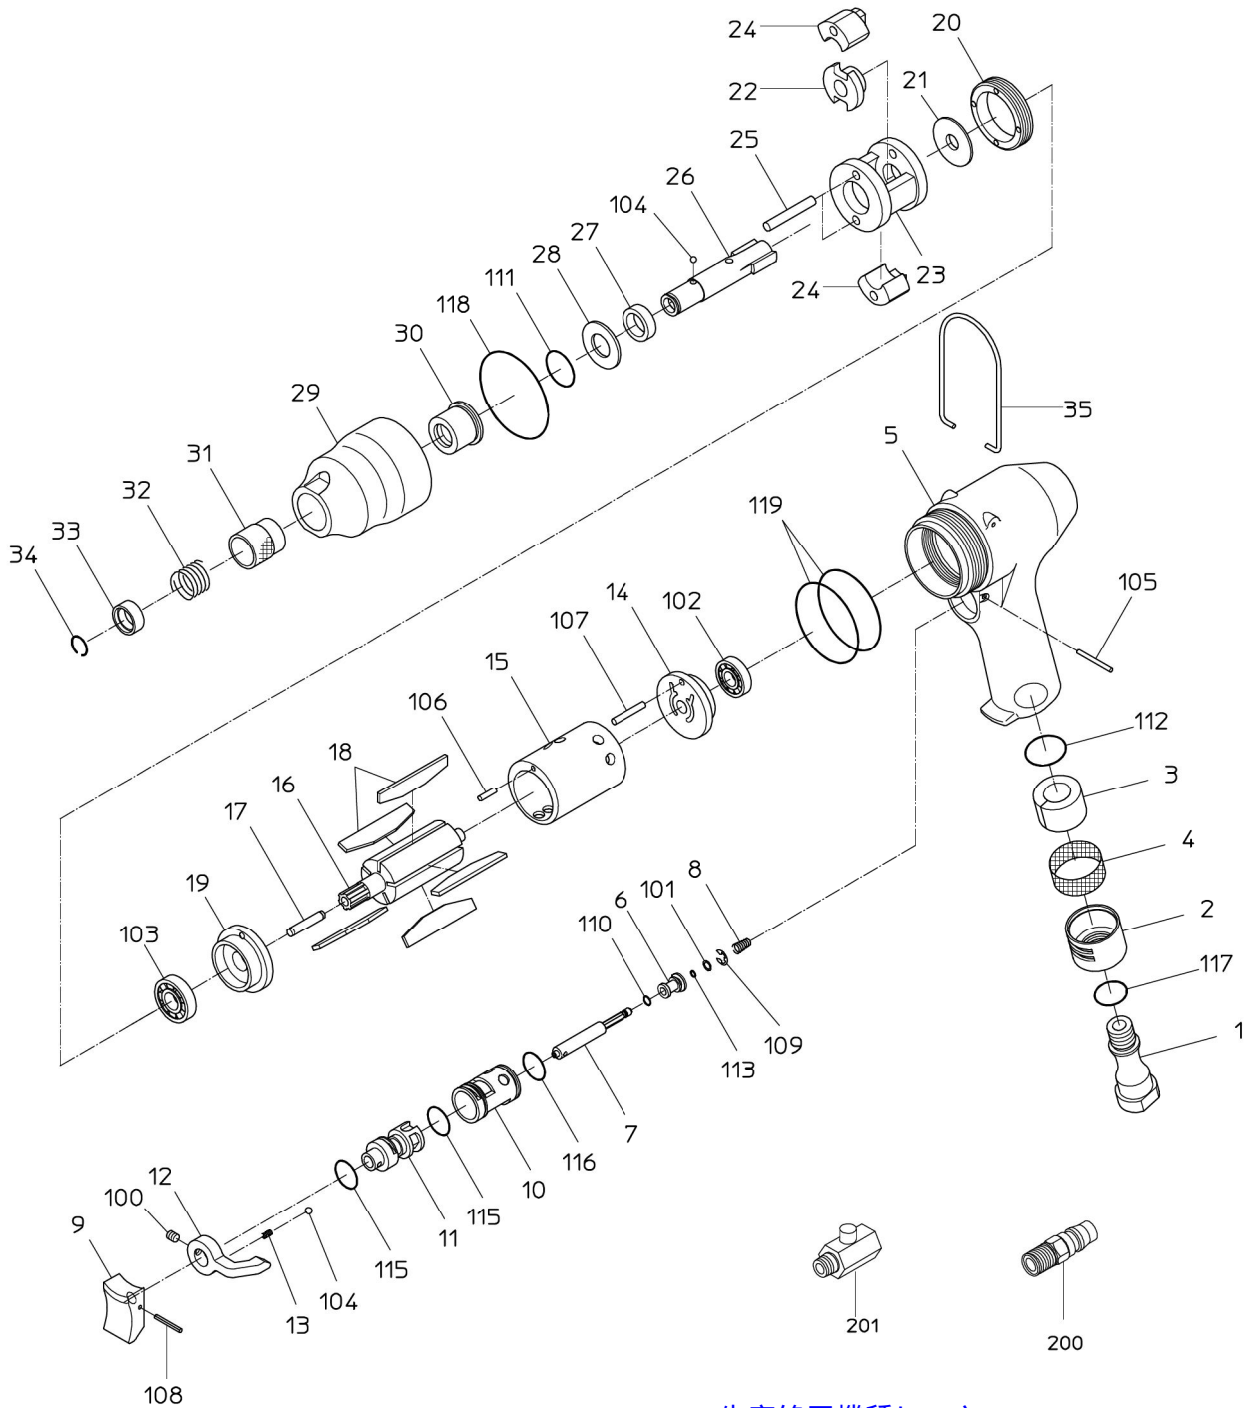

PARTS LIST

ND-6LFA(Y)

524279

生産終了機種につき
価格変更・品番変更・部品製作を終了している
場合があります 必ずお見積をお願いいたします

日本ニューマチック工業株式会社
NIPPON PNEUMATIC MFG. CO., LTD.

パーツリスト PARTS LIST

(1/2)

型式 MODEL: **ND-6LFAY** 524279

パーツリスト PARTS LIST

(2/2)

型式 MODEL: **ND-6LFAY** 524279

符号	品番	品名	備考	個数	定価
100	28100474	セットスクリュー		1	210
101	28100519	平座金		1	210
102	28201060	ホ-ルベ-アリング		1	1,020
103	28201023	ホ-ルベ-アリング		1	710
104	28205023	スチ-ルホ-ル		2	210
105	28207027	ローラピン		1	210
106	28207037	ローラピン		1	210
107	28207039	ローラピン		1	210
108	28208025	スプリングピン		1	210
109	25307790	リテーナリング		1	210
110	61100050	Oリング		1	210
111	61200120	Oリング		1	210
112	61200200	Oリング		1	210
113	63200020	Oリング		1	210
115	25401430	Oリング		2	210
116	63200150	Oリング		1	210
117	63200160	Oリング		1	210
118	63200390	Oリング		1	210
119	63910240	Oリング		2	210
200	24901010	カフ ラフ ラグ		1	310
201	24999065	パワーレギュレータ		1	2190
	CP リスト				
	15219346	ハンマケースCP			9,120
		29, 30			
	15219386	ハンド-ルCP			37,470
		1, 2, 3, 4, 5, 6, 7, 8, 9, 10, 11, 12, 13, 100, 101, 104, 105, 108			
		109, 110, 112, 113, 115, 116, 117, 119			
	15219401	トッププレートWBR			5,370
		14, 102			
	15219402	ボ-ットムプレートWBR			4,760
		19, 103			