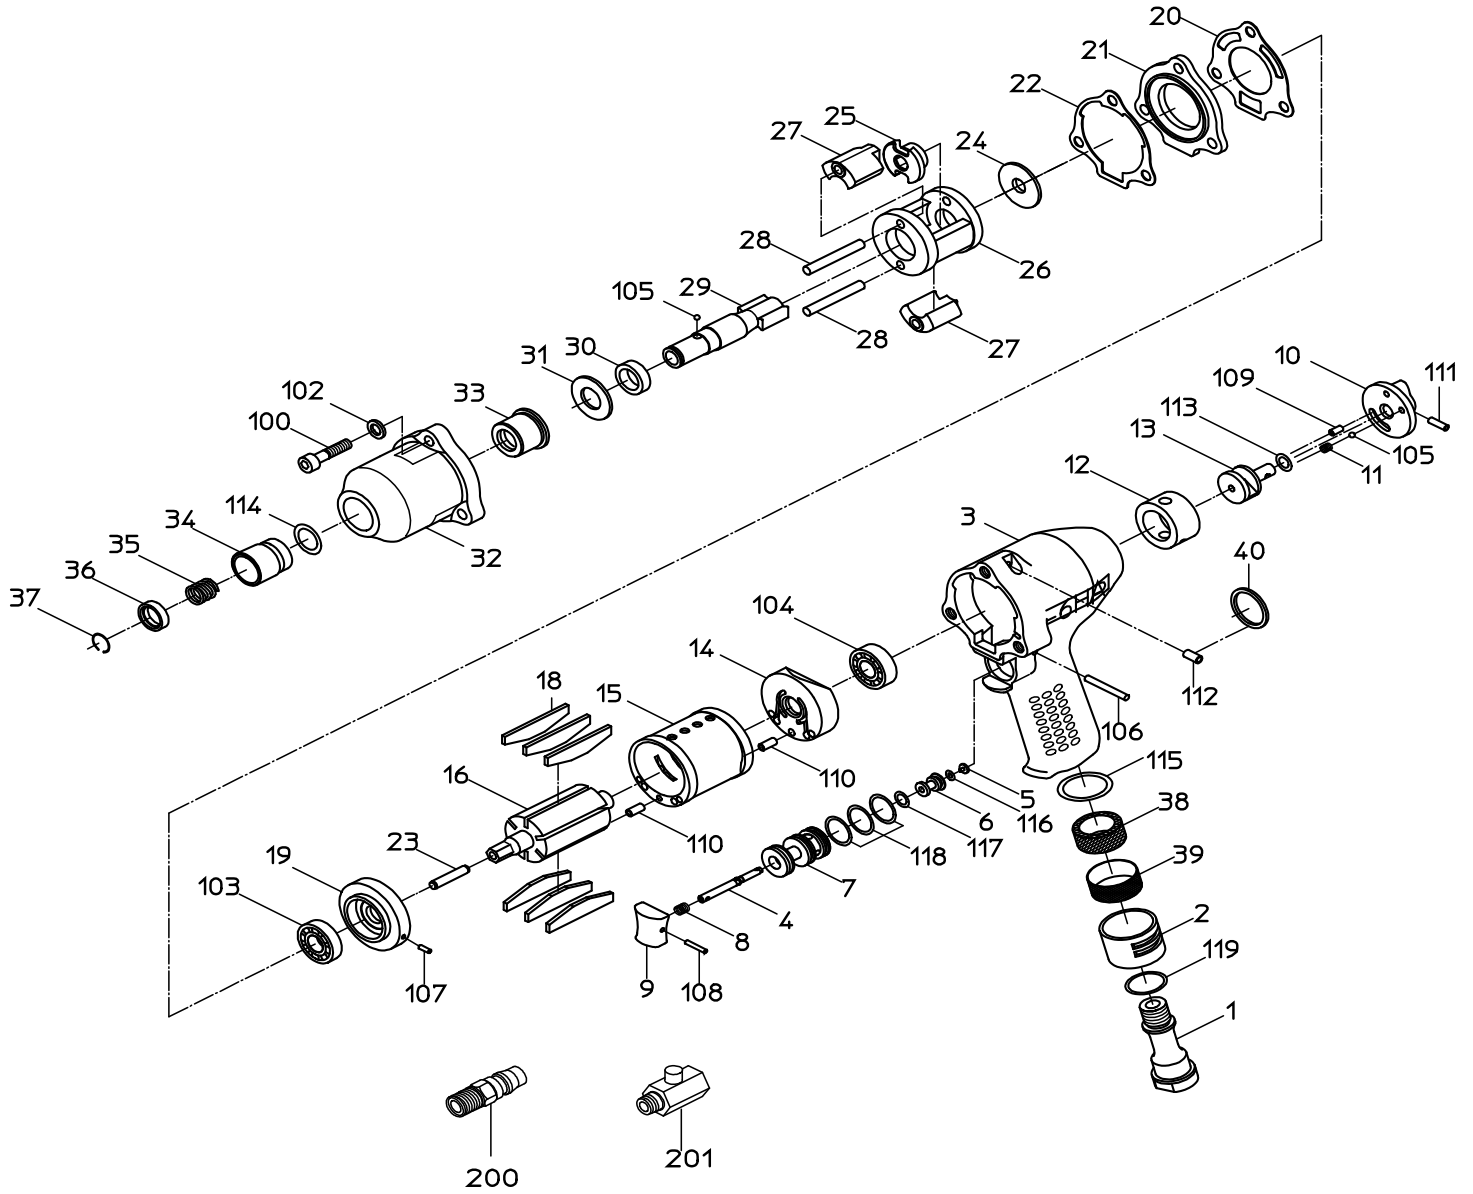

PARTS LIST

ND-6HPA(Y)

525519

符号	品番	品名	個数	備考	定価
1	15212630	インレットフッシュ	1		2,780
2	15212620	エキゾーストカバー	1		1,990
3	単品販売不可	ハンドル	1	*ハンドルWBにて販売	
4	15212660	スロットピン	1		2,590
5	15212670	スロットブラク	1		210
6	15219688	スロットバルブ	1		1,500
7	15212640	スロットフッシュ	1		1,490
8	15212600	スロットスプリング	1		210
9	15212720	レバー	1		760
10	15212710	リハースレバー	1		3,380
11	15212610	スプリング	1		210
12	単品販売不可	リハースフッシュ	1	*ハンドルWBにて販売	
13	15212940	リハースバルブ	1		2,380
14	単品販売不可	トッププレート	1	*トッププレートWBRにて販売	
15	15219997	シリンダ	1		7,750
16	15212880	ロータ	1		7,140
18	15219945	ペーン	6		370
19	単品販売不可	ホットタムプレート	1	*ホットタムプレートWBRにて販売	
20	15212970	トップシール	1		210
21	15220063	カラー	1		3,970
22	15212980	ホットタムシール	1		210
23	15219498	ロータピン	1		640
24	15212750	スベーク	1		880
25	15212760	ドライバ	1		5,760
26	15219501	ハンマフレーム	1		5,920
27	15212790	ハンマ	2		4,760
28	15219913	ハンマピン	2		850
29	15217110	アンビル	1		8,330
30	15212730	アンビルフッシュ	1		1,180
31	15216380	スラストワッシャ	1		710
32	単品販売不可	ハンマケース	1	*ハンマケースWBにて販売	
33	単品販売不可	ケースフッシュ	1	*ハンマケースWBにて販売	
34	15217090	ボールホルダ	1		1,560
35	15216560	フッシュスプリング	1		210
36	15217080	ストッパワッシャ	1		870
37	15216690	ストッパリング	1		210
38	15212920	マフラ	1		210
39	15213010	スクリーン	1		210
40	15303730	ハンカ	1		210
100	74005022	キャップスクリュー	3		210
102	76420105	スプリングワッシャ	3		260
103	28201023	ボールベアリング	1		710
104	28201055	ボールベアリング	1		750
105	28205023	スチールボール	2		210
106	28206149	ピン	1		210
107	28208020	スプリングピン	1		210
108	28208025	スプリングピン	1		210
109	28208055	スプリングピン	1		210