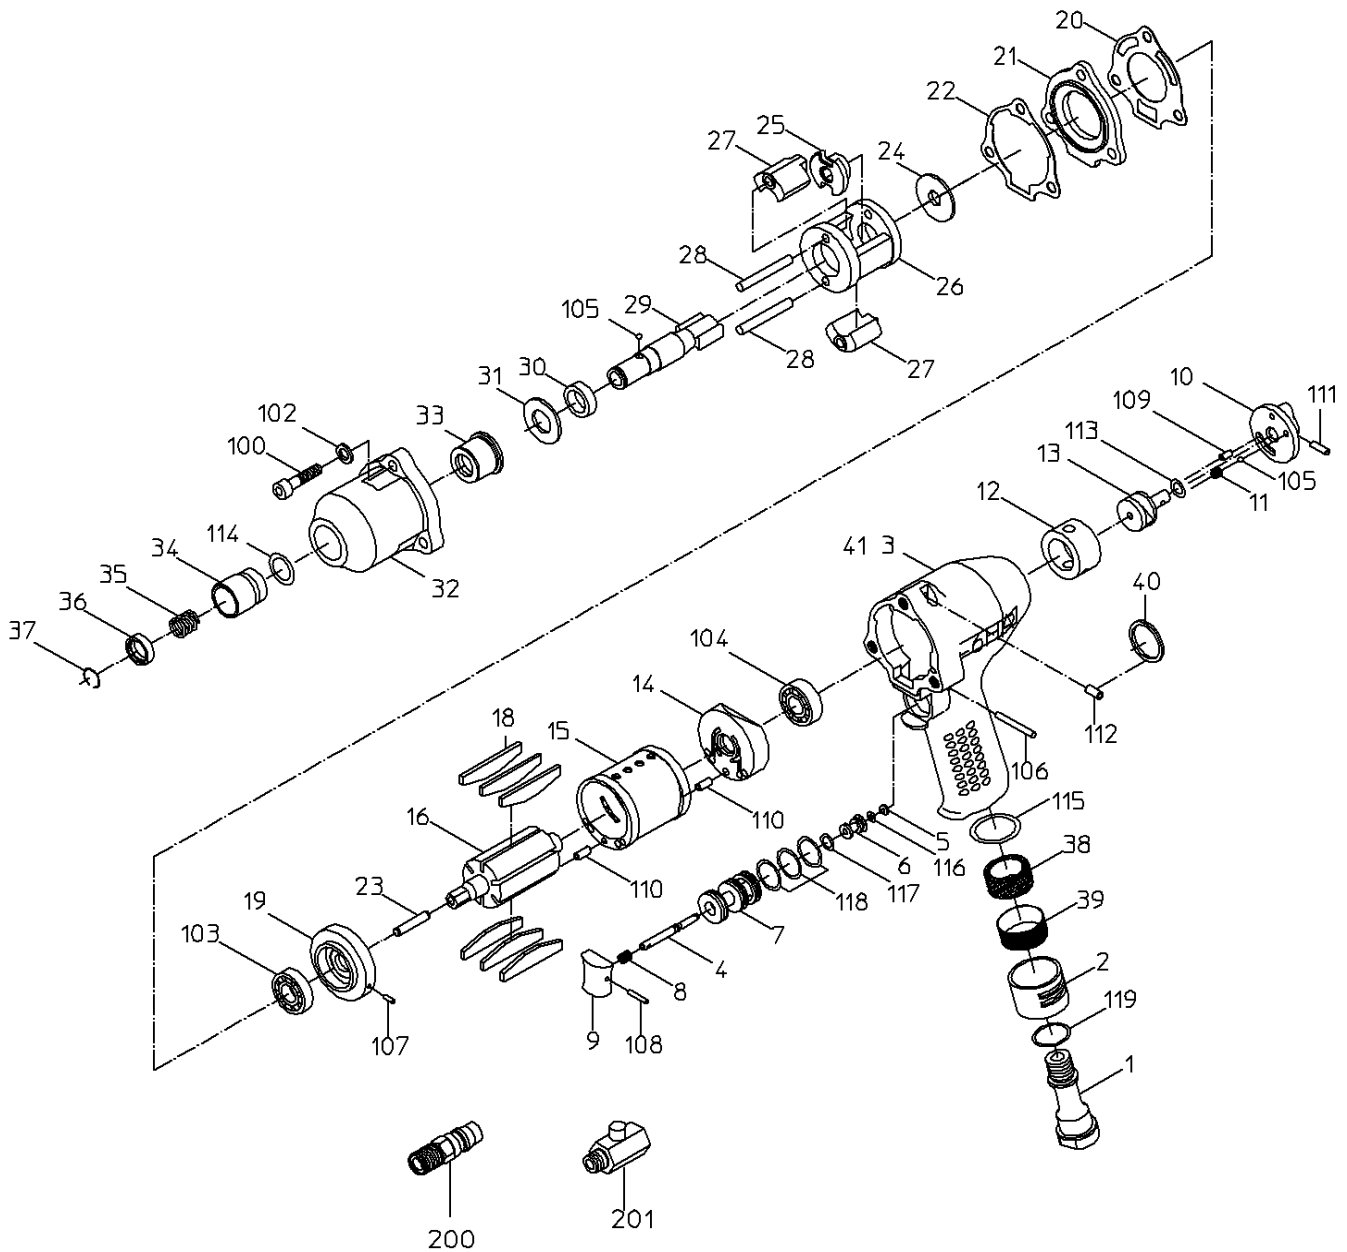

PARTS LIST

ND-6HPA(X)

526074

MODEL: ND-6HPA (X)

526074

符号	品番	品名	個数	備考	定価
1	15212630	インレットブッシュ	1		2,780
2	15212620	エキゾーストカバー	1		1,990
3		ハンドル	1	*ハンドルWBにて販売	
4	15212660	スロットルピストン	1		2,590
5	15212670	スロットルブラケット	1		210
6	15219688	スロットルバルブ	1		1,500
7	15212640	スロットルブッシュ	1		1,490
8	15212600	スロットルスプリング	1		210
9	15212720	レバー	1		760
10	15212710	リバーレバー	1		3,380
11	15212610	スプリング	1		210
12		リバーブッシュ	1	*ハンドルWBにて販売	
13	15212940	リバーバルブ	1		2,380
14		トッププレート	1	*トッププレートWBにて販売	
15	15219997	シリンダー	1		7,750
16	15212880	ロータ	1		7,140
18	15219945	ベーン	6		370
19		ホットタムプレート	1	*ホットタムプレートWBにて販売	
20	15212970	トップシール	1		210
21	15220063	カラー	1		3,970
22	15212980	ホットタムシール	1		210
23	15220007	ロータピストン	1		570
24	15212750	スパーサ	1		880
25	15212760	ドライブ	1		5,760
26	15219501	ハンマフレーム	1		5,920
27	15220210	ハンマ	2		4,760
28	15219913	ハンマピストン	2		850
29	15217060	アンビル	1		8,330
30	15212730	アンビルブッシュ	1		1,180
31	15216380	スラストワッシャ	1		710
32		ハンマケース	1	*ハンマケースWBにて販売	
33		ケースブッシュ	1	*ハンマケースWBにて販売	
34	15217090	ホールホルダー	1		1,560
35	15216560	ブッシュスプリング	1		210
36	15217080	ストップワッシャ	1		870
37	15216690	ストップリング	1		210
38	15220223	マフラ	1		210
39	15213010	スクリーン	1		210
40	15303730	ハンガ	1		210
41	18400665	ネームプレート (警告)	1		
100	74005022	キャップスクリュ	3		210
102	76420105	スプリングワッシャ	3		260
103	28201023	ホールベアリング	1		710
104	28201055	ホールベアリング	1		750
105	28205023	スチールボール	2		210
106	28206149	ピン	1		210
107	28208020	スプリングピン	1		210