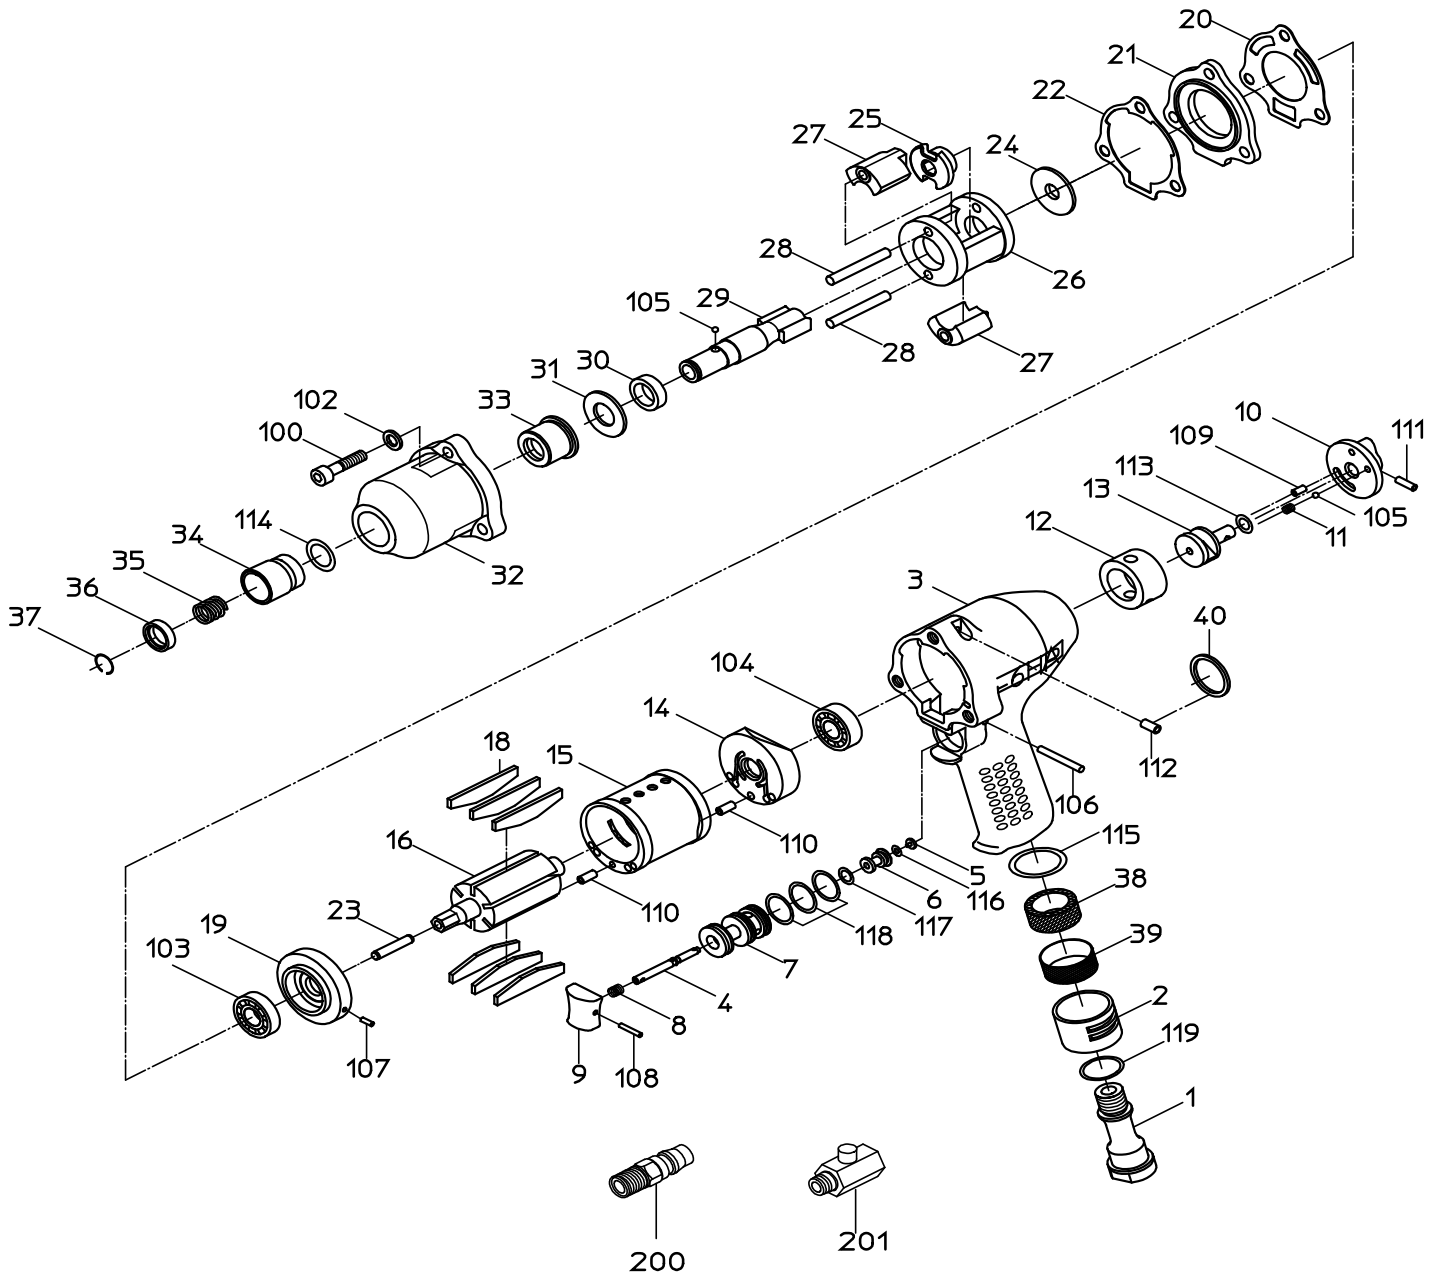

# PARTS LIST

## ND-6HPA(X)

526070

日本ニューマチック工業株式会社  
NIPPON PNEUMATIC MFG. CO., LTD.

符号	品番	品名	個数	備考	定価
1	15212630	インレットフッシュ	1		2,780
2	15212620	エキゾーストカバー	1		1,990
3	単品販売不可	ハンドル	1	*ハンドルWBにて販売	
4	15212660	スロットピン	1		2,590
5	15212670	スロットブラク	1		210
6	15219688	スロットバルブ	1		1,500
7	15212640	スロットフッシュ	1		1,490
8	15212600	スロットスプリング	1		210
9	15212720	レバー	1		760
10	15212710	リハースレバー	1		3,380
11	15212610	スプリング	1		210
12	単品販売不可	リハースフッシュ	1	*ハンドルWBにて販売	
13	15212940	リハースバルブ	1		2,380
14		トッププレート	1	*トッププレートWBRにて販売	
15	15219997	シリンダ	1		7,750
16	15212880	ロータ	1		7,140
18	15219945	ベーン	6		370
19	単品販売不可	ホットタムプレート	1	*ホットタムプレートWBRにて販売	
20	15212970	トップシール	1		210
21	15220063	カラー	1		3,970
22	15212980	ホットタムシール	1		210
23	15219498	ロータピン	1		640
24	15212750	スベータ	1		880
25	15212760	ドライバ	1		5,760
26	15219501	ハンマフレーム	1		5,920
27	15212790	ハンマ	2		4,760
28	15219913	ハンマピン	2		850
29	15217060	アンビル	1		8,330
30	15212730	アンビルフッシュ	1		1,180
31	15216380	スラストワッシャ	1		710
32	単品販売不可	ハンマケース	1	*ハンマケースWBにて販売	
33	単品販売不可	ケースフッシュ	1	*ハンマケースWBにて販売	
34	15217090	ボールホルダ	1		1,560
35	15216560	フッシュスプリング	1		210
36	15217080	ストッパワッシャ	1		870
37	15216690	ストッパリング	1		210
38	15212920	マフラ	1		210
39	15213010	スクリーン	1		210
40	15303730	ハンカ	1		210
100	74005022	キャップスクリュー	3		210
102	76420105	スプリングワッシャ	3		260
103	28201023	ボールベアリング	1		710
104	28201055	ボールベアリング	1		750
105	28205023	スチールボール	2		210
106	28206149	ピン	1		210
107	28208020	スプリングピン	1		210
108	28208025	スプリングピン	1		210
109	28208055	スプリングピン	1		210