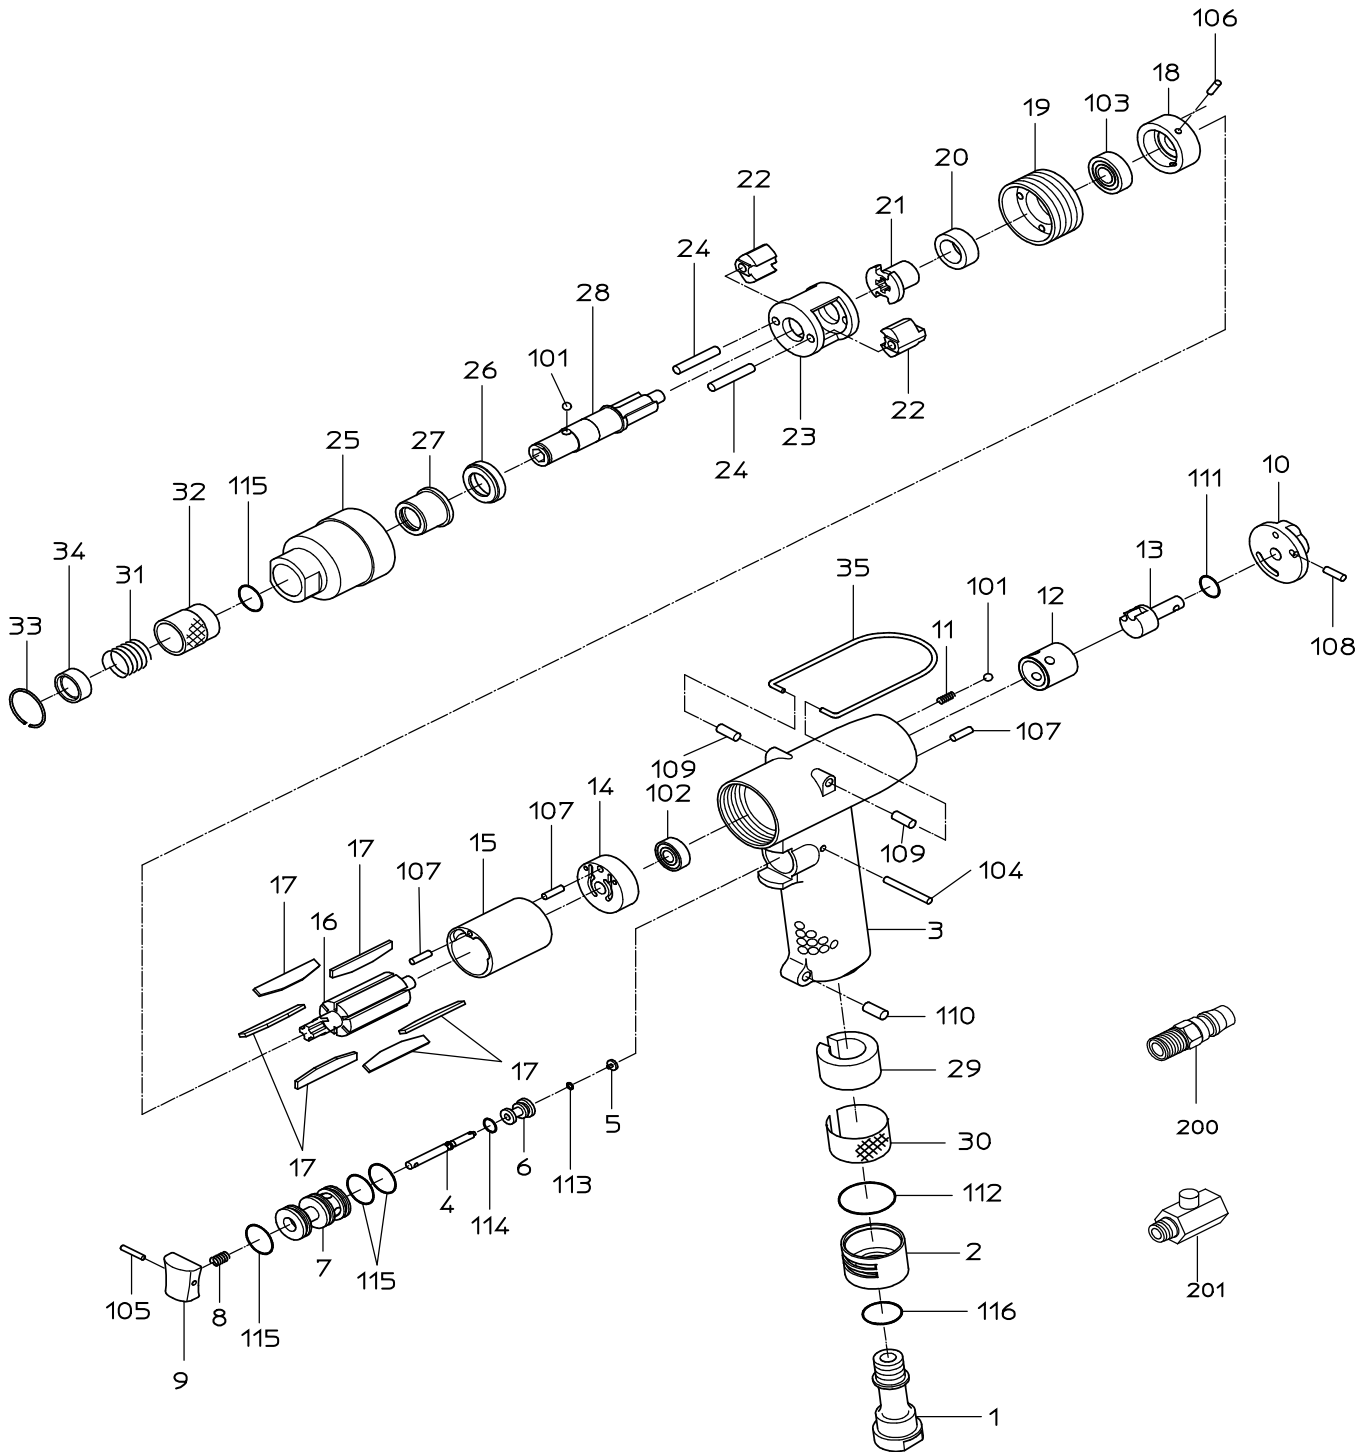

PARTS LIST

ND-5LPY

525724

日本ニューマチック工業株式会社
NIPPON PNEUMATIC MFG. CO., LTD.

符号	品番	品名	個数	備考	定価
1	15212630	インレットフ ッシュ	1		2,780
2	15212620	エキゾ ストカハ -	1		1,990
3	単品販売不可	ハンドル	1	*ハンドルWBにて販売	
4	15212660	スロットルピン	1		2,590
5	15212670	スロットルフ ラゲ	1		210
6	15219688	スロットルハ ルフ	1		1,500
7	15212640	スロットルフ ッシュ	1		1,490
8	15212600	スロットルスフ リンク	1		210
9	15212720	レハ -	1		760
10	15212710	リハ -スレハ -	1		3,380
11	15212610	スフ リンク	1		210
12	単品販売不可	リハ -スフ ッシュ	1	*ハンドルWBにて販売	
13	15214350	リハ -スハ ルフ	1		2,190
14	単品販売不可	トップ プレート	1	*トッププレートWBにて販売	
15	15219986	シリンダ	1		6,560
16	15214460	ロータ	1		5,560
17	15219944	ベ -ン	6		350
18	単品販売不可	ホ ッタムプレート	1	*ホ ッタムプレートWBにて販売	
19	15214470	ロククナット	1		1,500
20	15214390	ドライハ フ ッシュ	1		1,800
21	15214380	ドライハ	1		4,760
22	15220204	ハンマ	2		3,570
23	15216450	ハンマフレーム	1		6,350
24	15216440	ハンマピン	2		690
25	単品販売不可	ハンマケース	1	*ハンマケースWBにて販売	
26	15200120	スハ -サ	1		1,020
27	単品販売不可	ケースフ ッシュ	1	*ハンマケースWBにて販売	
28	15217030	アンビル	1		7,940
29	15212920	マフ	1		210
30	15213010	スクリーン	1		210
31	15216560	フ ッシュスフ リンク	1		210
32	15217090	ホ -ルホルダ	1		1,560
33	15216690	ストッパ リンク	1		210
34	15217080	ストッパ ワッシャ	1		870
35	15216180	ハンガ	1		370
101	28205023	スチールホ -ル	2		210
102	28201033	ホ -ルベ アリング	1		1,180
103	28201077	ホ -ルベ アリング	1		1,450
104	28206149	ピン	1		210
105	28208025	スフ リンク ピン	1		210
106	28208042	スフ リンク ピン	1		210
107	28208044	スフ リンク ピン	3		210
108	25305550	スフ リンク ピン	1		210
109	28208097	スフ リンク ピン	2		210
110	28208115	スフ リンク ピン	1		210
111	61200060	Oリング	1		210
112	61200200	Oリング	1		210
113	63200020	Oリング	1		210
114	63200060	Oリング	1		210
115	63200125	Oリング	4		210
116	63200160	Oリング	1		210
200	24901010	カフ ラフ ラゲ	1		310
201	24999065	パ ワーレギ ュレータ	1		2,190
		CP リスト			
	15219299	スロットルハ ルフ CP 4, 5, 6, 7, 8, 9, 105, 113, 114, 115			6,750
	15219813	ハンドルCP 1, 2, 3, 4, 5, 6, 7, 8, 9, 10, 11, 12, 13, 29, 30, 101, 104, 105 107, 108, 109, 110, 111			24,400