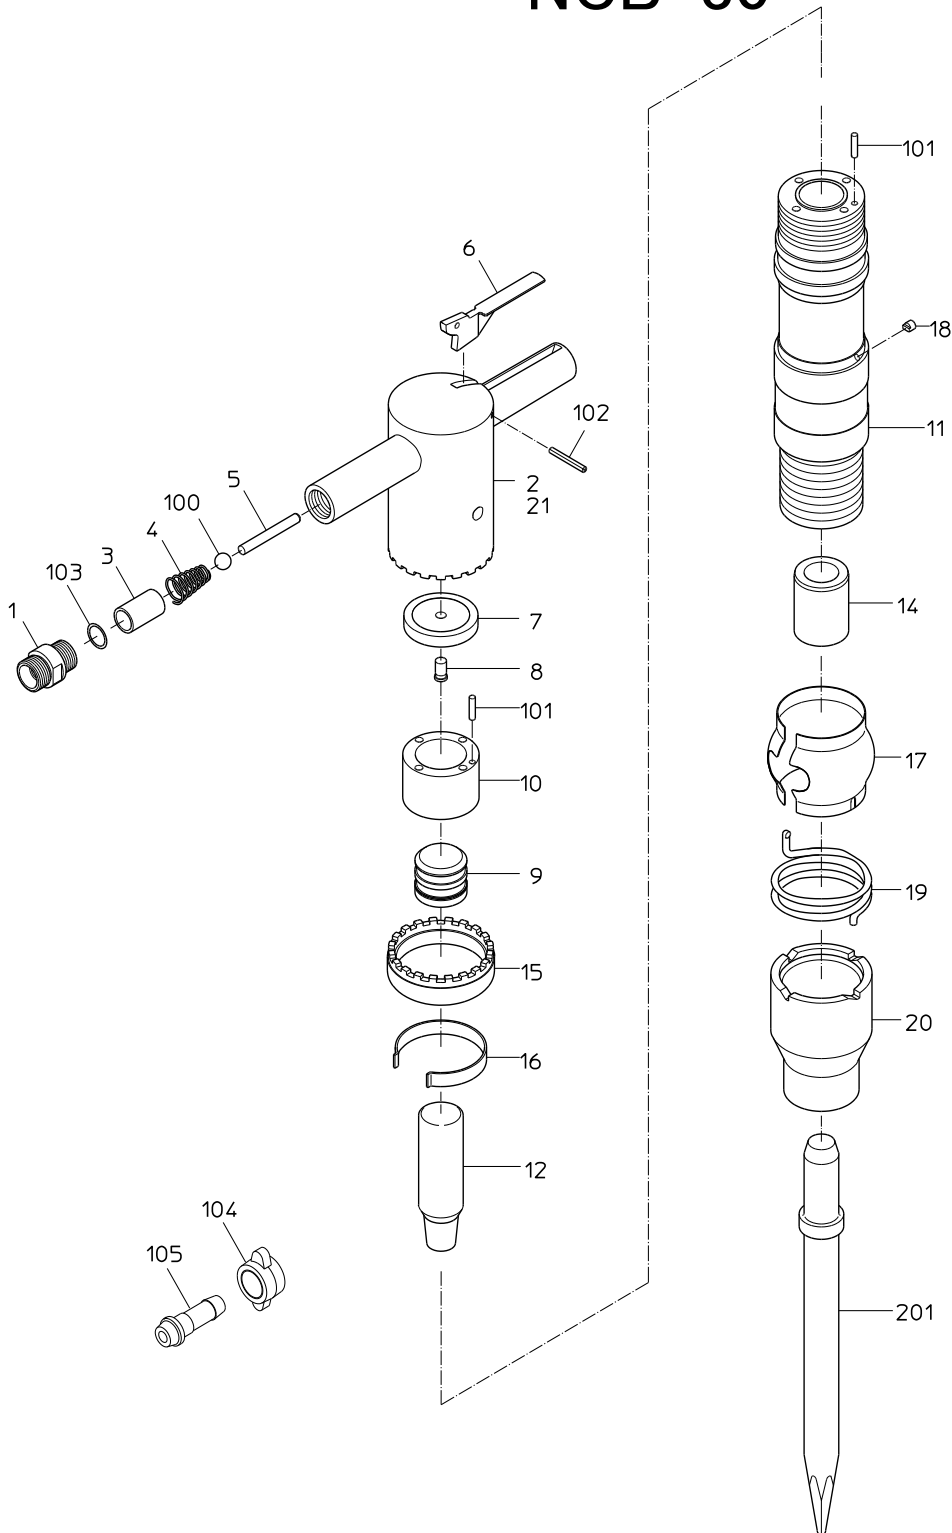

PARTS LIST

NCB-30

606620

MODEL: NCB-30

606620

符号	品番	品名	個数	備考	定価
1	17515159	インレットフッシュ	1		2,190
2	17515163	ハンドル	1		
3	17504680	スリーブ	1		450
4	17504440	スロットルスフリング	1		400
5	17504860	スロットルピン	1		540
6	17514987	レバー	1		2,380
7	17504920	バルブシート	1		5,760
8	17504630	アシスタントバルブ	1		1,040
9	17504900	バルブ	1		5,760
10	17504910	バルブボックス	1		10,920
11		シリンダ	1	*シリンダ WBにて販売	
12	17504810	ピストン	1		7,350
14		シャンクフッシュ	1	*シリンダ WBにて販売	
15	17504770	クラッチ	1		5,760
16	17504780	クラッチハンドル	1		1,190
17	17504840	エキゾーストカバー	1		3,570
18	17504460	クラッチキー	1		1,140
19	17504760	クラッチスフリング	1		1,490
20	17504830	チェルホルダ	1		18,250
21		ネームプレート(警告)	1	*販売不可	
100	28205055	ラバーホール	1		450
101	28206126	ピン	2		250
102	28208147	スフリングピン	1		210
103	28399132	Oリング	1		210
104	24901032	ニツプルナット	1		1,180
105	24901053	ホースニツプル	1		1,120
201	17504930	チスチセル	0		4,180
		CPリスト			
	17514485	バルブCP 7, 8, 9, 10, 101			24,990
	17515185	ハンドルCP 1, 2, 3, 4, 5, 6, 100, 102			48,590
	17514816	シリンダWB 11, 13, 14			80,110