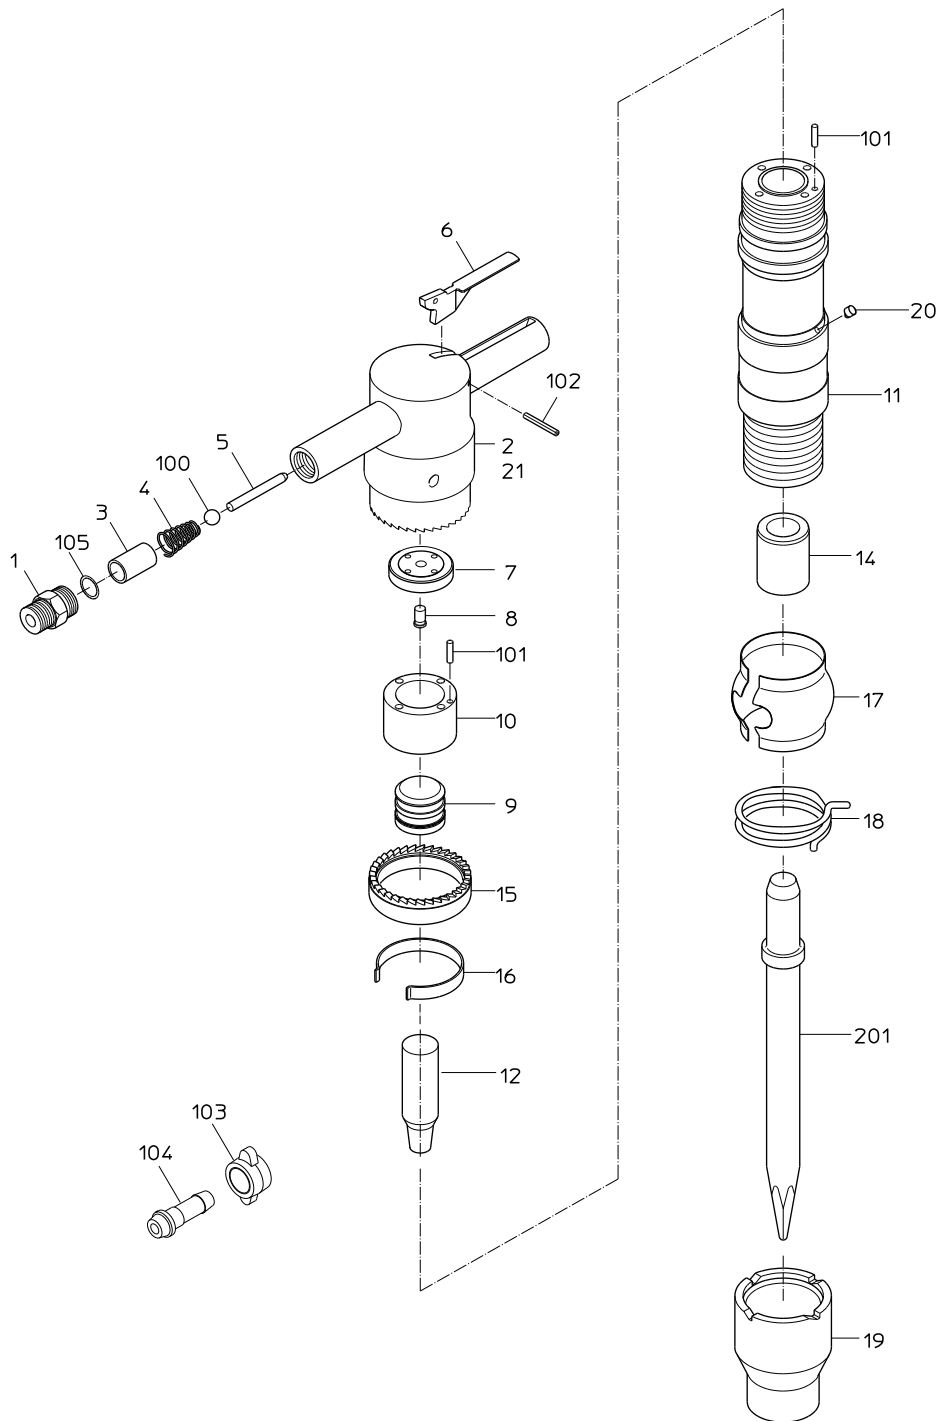

PARTS LIST

NCB-20

606371

MODEL: NCB-20

606371

符号	品番	品名	個数	備考	定価
1	17515159	インレットブッシュ	1		2,190
2	17515162	ハンドル	1		35,690
3	17504680	スリーブ	1		450
4	17504440	スロットルスフリング	1		400
5	17504580	スロットルピン	1		490
6	17514987	レバー	1		2,380
7	17504660	バルブシート	1		5,560
8	17504630	アシスタントバルブ	1		1,040
9	17504640	バルブ	1		5,560
10	17504650	バルブボックス	1		9,920
11		シリンダ	1	*シリンダWBにて販売	
12	17515156	ピストン	1		6,350
14	17504490	シャフトブッシュ	1		4,760
15	17504450	クラッチ	1		5,370
16	17504470	クラッチハンドル	1		660
17	17504530	エキゾーストカバー	1		3,180
18	17504430	クラッチスフリング	1		1,490
19	17504520	チェルホルダ	1		13,490
20	17504460	クラッチキー	1		1,140
21		ネームプレート(警告)	1	*販売不可	
100	28205055	ラバーホール	1		450
101	28206126	ピン	2		250
102	28208147	スフリングピン	1		210
103	24901032	ニップルナット	1		1,180
104	24901053	ホースニップル	1		1,120
105	28399132	Oリング	1		210
201	17504670	チスチセル	0		3,180
		CPリスト			
	17515157	シリンダWB			64,250
		11, 14			