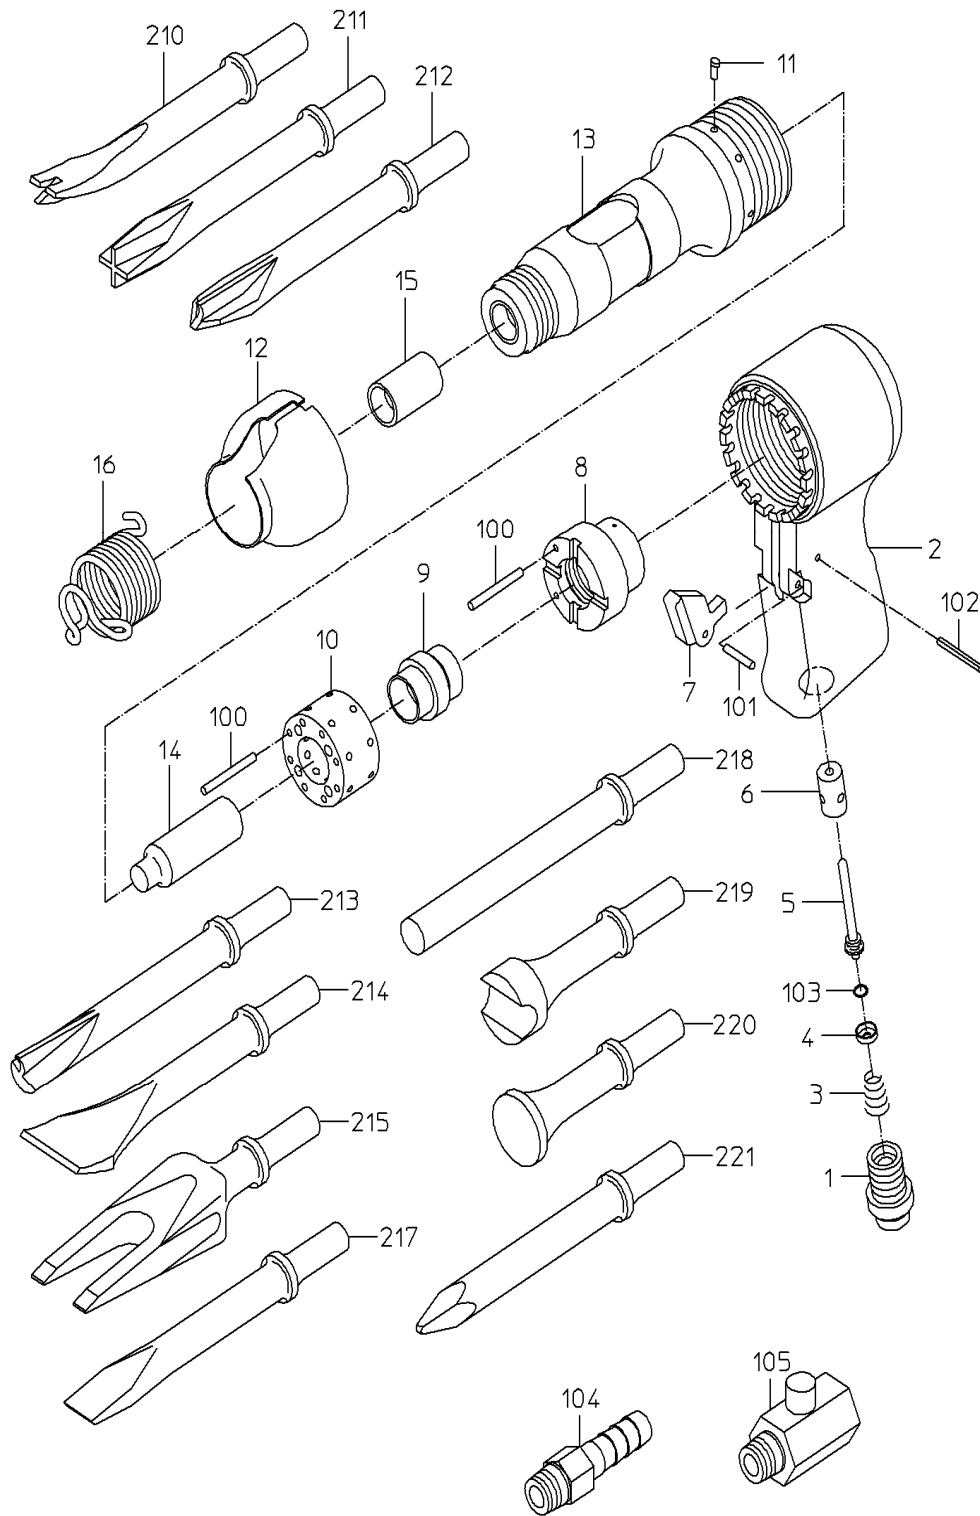

# PARTS LIST

## NBH-400

606510

MODEL : **NBH-400**

606510

符号	品番	品名	個数	備考	定価
1	15205580	インレットブッシュ	1		640
2		ハンドル	1	*ハンドルWBにて販売	
3	15204250	スロットルスプリング	1		210
4	15203750	スロットルキャップ	1		210
5	15204270	スロットルバルブ	1		1,310
6		スロットルブッシュ	1	*ハンドルWBにて販売	
7	15203810	レバー	1		1,190
8	17500100	バルブシート	1		7,750
9	17514699	バルブ	1		4,760
10	17500090	バルブボックス	1		7,750
11	17500280	ストップピン	1		1,140
12	17500060	エキゾーストカバー	1		1,590
13		シリンダ	1	*シリンダWBにて販売	
14	17500030	ピストン	1		2,190
15		シヤンクブッシュ	1	*シリンダWBにて販売	
16	17500050	クイックスプリング	1		1,540
100	28207038	ローラピン	2		210
101	28207061	ローラピン	1		210
102	25305020	スプリングピン	1		210
103	61200050	Oリング	1		210
104	24901038	ホースニップル	1		380
105	24999065	パワーレギュレータ	1		2,190
210	17500110	バルネカッタ	0		3,380
211	17500120	シートメタルカッタ	0		4,370
212	17500130	マフラカッタ	0		4,180
213	17500140	ブッシングリムーバ	0		2,380
214	17500150	ベイントスクレーパ	0		2,590
215	17500200	フォークチセル(16)	0		5,560
217	17500190	ストレートフラットチセル	0		1,990
218	17500160	ストレートパンチ	0		1,640
219	17500170	タイロッドツール	0		3,180
220	17500180	スムージングツール	0		3,180
221	17500220	デモリションポイントチセル	0		1,900
		CP リスト			
	17515096	シリンダWB			28,760
		13, 15			

**日本ニューマチック工業株式会社**  
**NIPPON PNEUMATIC MFG. CO., LTD.**

MODEL : **NBH-400**

606510

符号	品番	品名	個数	備考	定価
	17515035	ハンドルWB			10,810
		2, 6, 102			
	17515036	ハンドルCP			15,470
		1, 2, 3, 4, 5, 6, 7, 101, 102, 103			