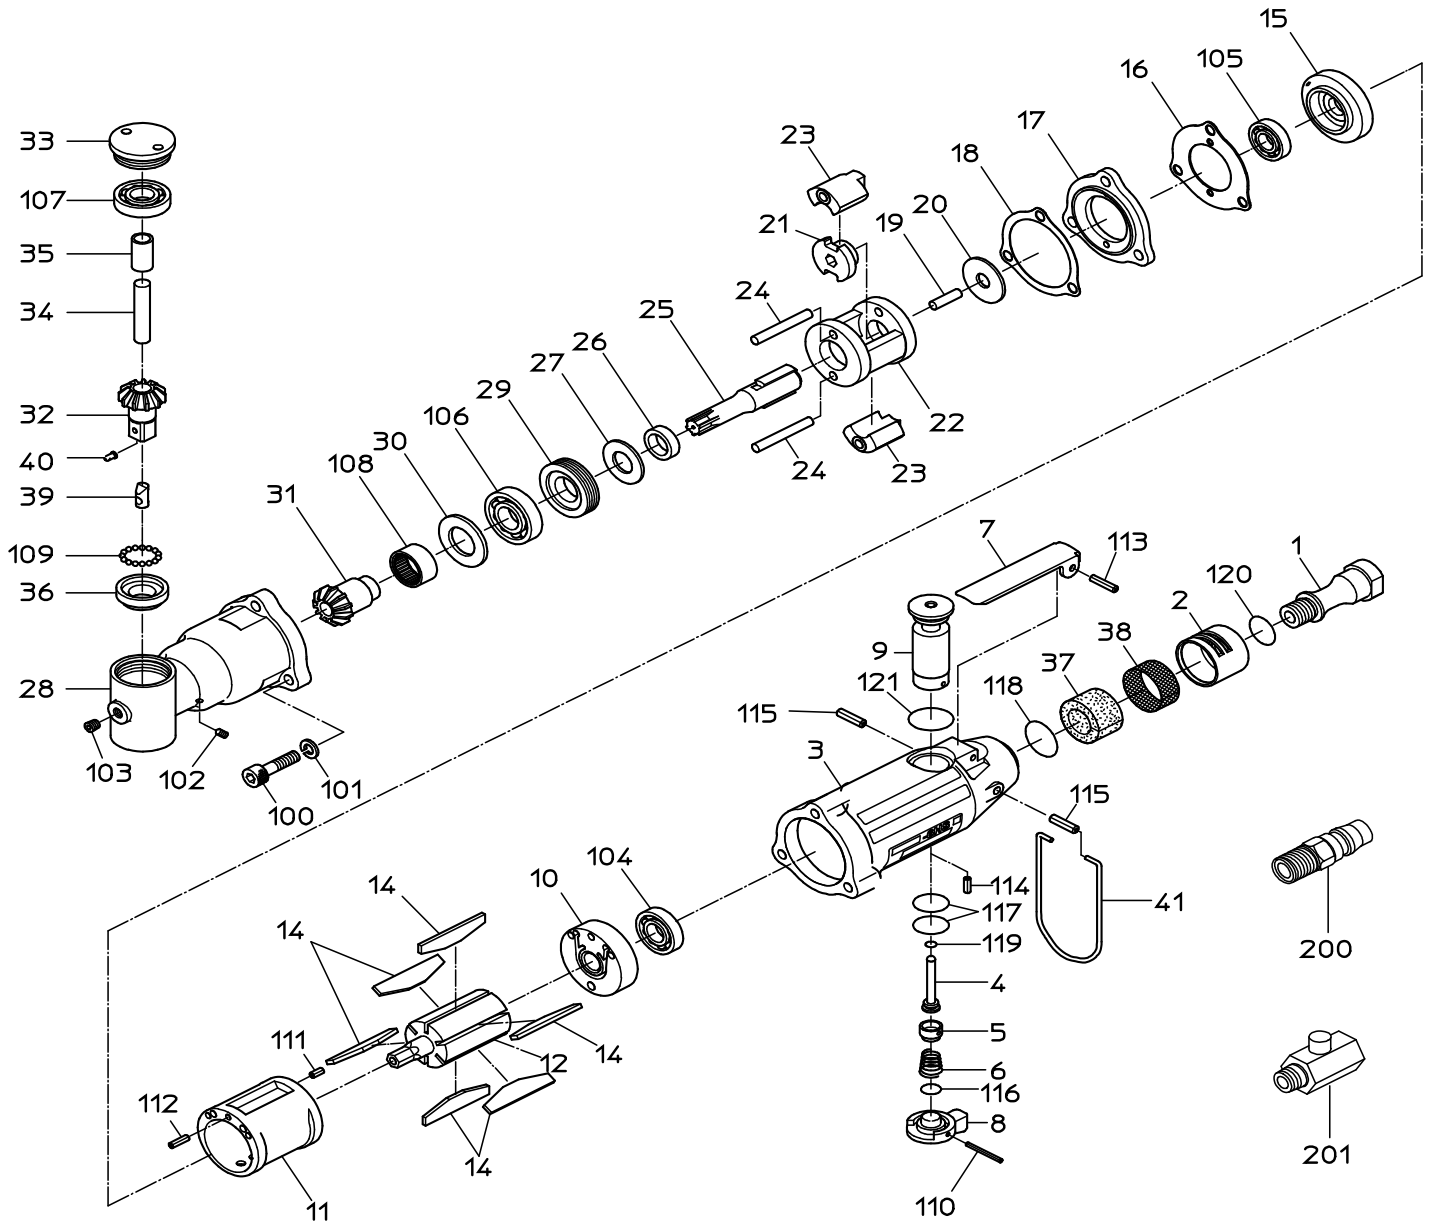

PARTS LIST

NAW-6HS(S)

525696

符号	品番	品名	個数	備考	定価
1	15212630	インレットフッシユ	1		2,780
2	15212620	エキゾーストカハ	1		1,990
3	15220009	ハンドル	1		10,920
4	15303490	スロットルバルブ	1		1,230
5	15303480	スロットルキャップ	1		520
6	15213230	スロットルスプリング	1		210
7	15213271	レバ	1		940
8	15213260	リハースレバ	1		1,990
9	15213250	リハースバルブ	1		2,590
10	単品販売不可	トッププレート	1	*トッププレートWBRにて販売	
11	15219997	シリンダ	1		7,750
12	15212880	ロータ	1		7,140
14	15219945	ペーン	6		370
15	単品販売不可	ホットタムプレート	1	*ホットタムプレートWBRにて販売	
16	15212820	トップシール	1		210
17	15220208	カラー	1		2,380
18	15212830	ホットタムシール	1		210
19	15219498	ロータピン	1		640
20	15212750	スペーサ	1		880
21	15212760	ドライバ	1		5,760
22	15219501	ハンマフレーム	1		5,920
23	15212790	ハンマ	2		4,760
24	15219913	ハンマピン	2		850
25	15207930	アンビル	1		6,950
26	15212730	アンビルフッシユ	1		1,180
27	15216380	スラストワッシャ	1		710
28	単品販売不可	ハンマケース	1	*ハンマケースWBRにて販売	
29	15208290	ロックナット	1		1,660
30	15208310	ワッシャ	1		1,020
31	15208210	アクセルキヤ	1		6,750
32	15208230	スピンドルキヤ	1		6,160
33	15208200	ケースキャップ	1		1,800
34	15208220	ギヤースピンドル	1		990
35	15208250	カラー	1		1,190
36	単品販売不可	ケースフッシユ	1	*ハンマケースWBRにて販売	
37	15212920	マフラ	1		210
38	15213010	スクリーン	1		210
39	15204000	ストッパ	1		210
40	15203990	ストッパピン	1		210
41	15216180	ハンカ	1		370
100	74005022	キャップスクリュ	3		210
101	76420105	スプリングワッシャ	3		260
102	28100474	セットスクリュ	1		210
104	28201055	ボールベアリング	1		750
105	28201023	ボールベアリング	1		710
106	28201024	ボールベアリング	1		710
107	28201066	ボールベアリング	1		620
108	28203014	ニードルベアリング	1		900