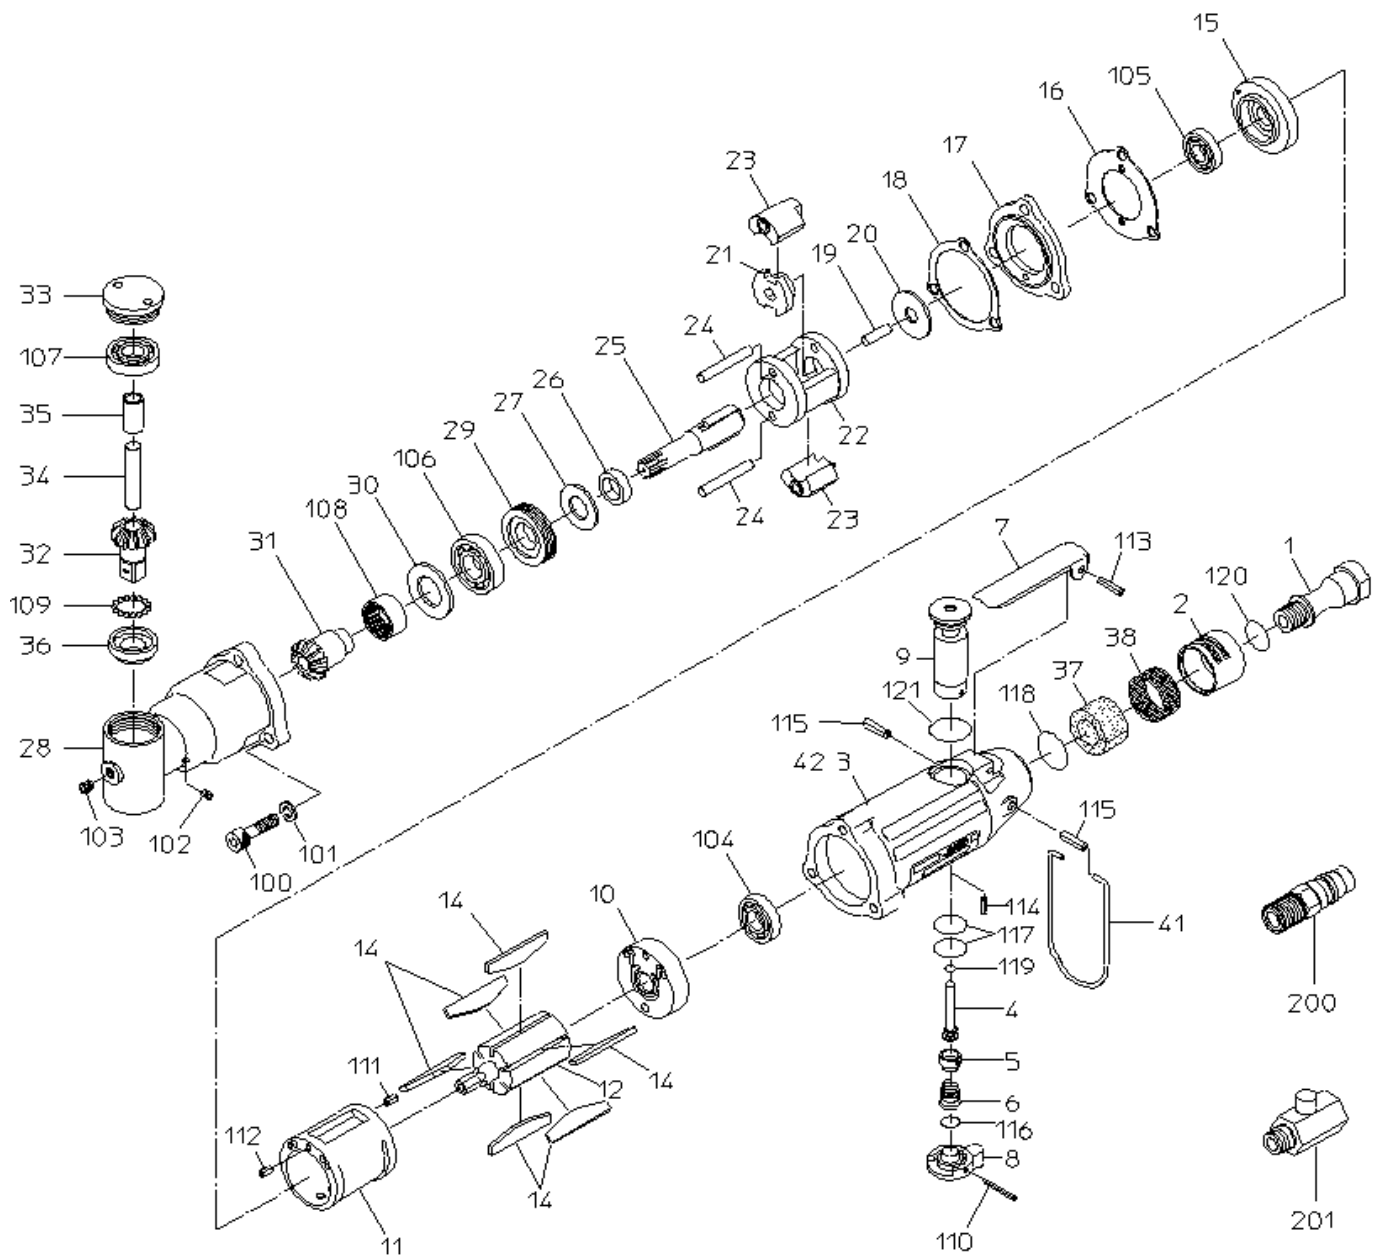

# PARTS LIST

## NAW-6HS(P)

526780

MODEL: NAW-6HS (P)

526780

符号	品番	品名	個数	備考	定価
1	15212630	インレットフッッシュ	1		2,780
2	15212620	エキゾーストカバー	1		1,990
3	15220009	ハンドル	1		10,920
4	15303490	スロットルバルブ	1		1,230
5	15303480	スロットルキャップ	1		520
6	15213230	スロットルスプリング	1		210
7	15213271	レバー	1		940
8	15213260	リバーズレバー	1		1,990
9	15213250	リバーズバルブ	1		2,590
10		トッププレート	1	*トッププレートWBRにて販売	
11	15219997	シリンダ	1		7,750
12	15212880	ロータ	1		7,140
14	15219945	ベーン	6		370
15		ホットタムプレート	1	*ホットタムプレートWBRにて販売	
16	15212820	トップシール	1		210
17	15220208	カラー	1		2,380
18	15212830	ホットタムシール	1		210
19	15220007	ロータピン	1		570
20	15212750	スパーサ	1		880
21	15212760	ドライブ	1		5,760
22	15219501	ハンマフレーム	1		5,920
23	15220210	ハンマ	2		4,760
24	15219913	ハンマピン	2		850
25	15207930	アンビル	1		6,950
26	15212730	アンビルフッッシュ	1		1,180
27	15216380	スラストワッシャ	1		710
28	15220075	ハンマケース	1		14,380
29	15208290	ロックナット	1		1,660
30	15208310	ワッシャ	1		1,020
31	15208210	アクセルギヤー	1		6,750
32	15207960	スピンドルギヤー	1		6,160
33	15208200	ケースキャップ	1		1,800
34	15208220	ギヤースピンドル	1		990
35	15208250	カラー	1		1,190
36		ケースフッッシュ	1	*ハンマケースWBにて販売	
37	15220223	マフラ	1		210
38	15213010	スクリーン	1		210
41	15216180	ハンガ	1		370
42	18400463	ネームプレート (警告)	1		300
100	74005022	キャップスクリュ	3		210
101	76420105	スプリングワッシャ	3		260
102	28100474	セットスクリュ	1		210
103	22000910	プラグ	1		180
104	28201055	ホールベアリング	1		750
105	28201023	ホールベアリング	1		710
106	28201024	ホールベアリング	1		710
107	28201066	ホールベアリング	1		620