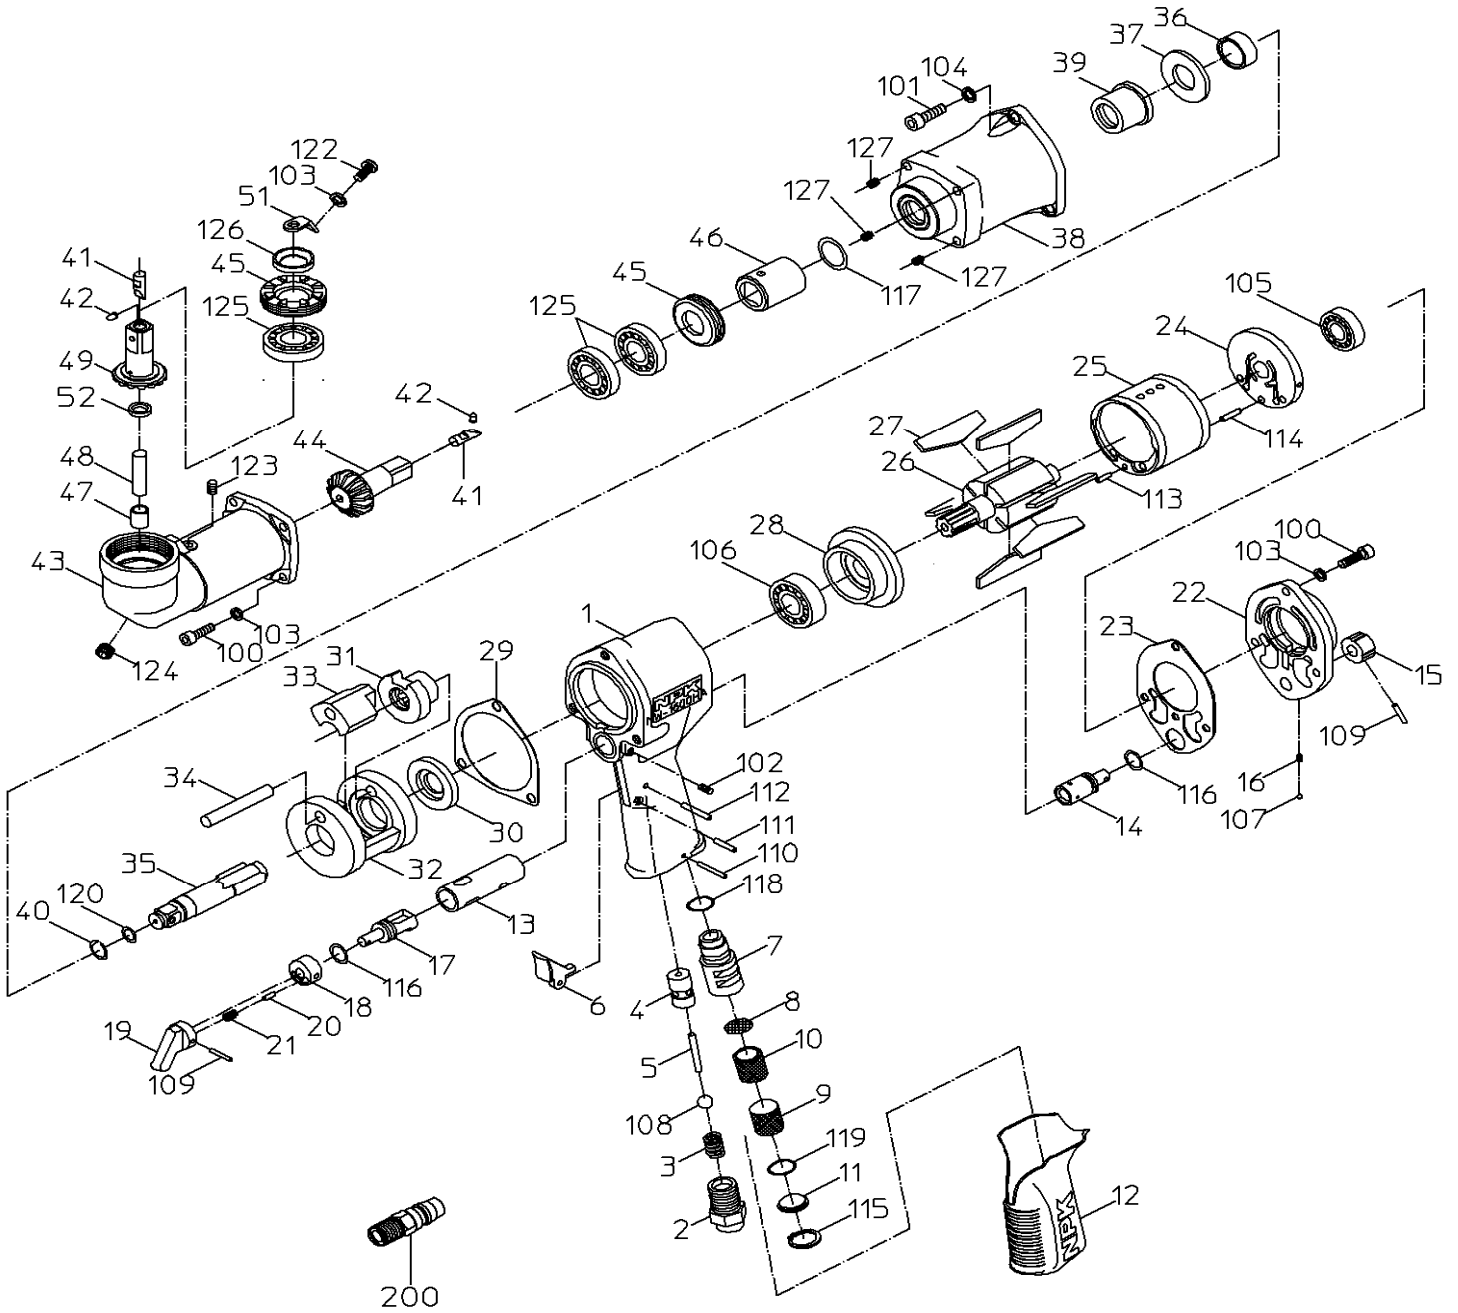

PARTS LIST

NAW-1600HA

525957

符号	品番	品名	個数	備考	定価
1	単品販売不可	ハンド^ル	1	*ハンド^ルWBにて販売	
2	15205580	インレット^フ ッシュ	1		640
3	15205550	スロットルス^フ リン^ク	1		210
4	単品販売不可	スロットル^フ ッシュ	1	*ハンド^ルWBにて販売	
5	15205080	スロットル^ピ ン	1		330
6	15304350	レバ^ー	1		1,970
7	15210230	エキゾ^ス トカ^ハ ー	1		2,990
8	15210390	フィルタ	1		210
9	15210380	スクリーン	1		210
10	15219484	マ^フラ	1		330
11	15210240	エキゾ^ス トワッ^シヤ	1		710
12	15210280	グ^リ ッ^フ	1		640
13	単品販売不可	リバ^ー ス^フ ッシュ	1	*ハンド^ルWBにて販売	
14	15210260	アシ^ヤ スト^ハ ル^フ	1		4,760
15	15210270	アシ^ヤ ストレバ^ー	1		1,040
16	15205040	ス^フ リン^ク	1		210
17	15304330	リバ^ー ス^ハ ル^フ	1		2,190
18	15303560	リバ^ー スワッ^シヤ	1		1,020
19	15303540	リバ^ー スレバ^ー	1		2,190
20	15303550	リバ^ー ス^ピ ン	1		210
21	15303430	ス^フ リン^ク	1		210
22	15207810	ハンド^ル キャ^ッ プ	1		2,780
23	15207840	トップ^シ ール	1		310
24	単品販売不可	トップ^フ レ^ー ト	1	*トップ^フ レ^ー トWBにて販売	
25	15220234	シリン^ダ	1		7,350
26	15205321	ロータ	1		7,940
27	15219933	ベ^ー ン	6		380
28	単品販売不可	ホ^ッ ッタム^フ レ^ー ト	1	*ホ^ッ ッタム^フ レ^ー トWBにて販売	
29	15207850	ホ^ッ ッタム^シ ール	1		300
30	15205170	ス^ハ ー^サ	1		1,060
31	15205190	ド^ラ イバ^ー	1		5,560
32	15205240	ハンマ^フ レ^ー ム	1		9,520
33	15220213	ハンマ	1		4,970
34	15205230	ハンマ^ピ ン	1		710
35	15205160	アンビ^ル	1		7,140
36	15205150	アンビ^ル ^フ ッシュ	1		1,250
37	15205180	スラストワッ^シヤ	1		920
38	単品販売不可	ハンマ^ケ ース	1	*ハンマ^ケ ースWBにて販売	
39	単品販売不可	ケ^ー ス^フ ッシュ	1	*ハンマ^ケ ースWBにて販売	
40	15205330	ストッパ^リ ン^ク	1		210
41	15204490	ストッパ^ー	2		210
42	15204480	ストッパ^ー ^ピ ン	2		230
43	15220076	ギ^ヤ ー^ケ ース	1		18,450
44	17201900	アクセルギ^ヤ ー	1		6,750
45	17202000	ロックナット	2		2,380
46	17201970	ジ^ョ イント	1		2,190
47	17201920	ギ^ヤ ー^フ ッシュ	1		1,690
48	17201930	ギ^ヤ ー^ス ^ピ ント^ル	1		730