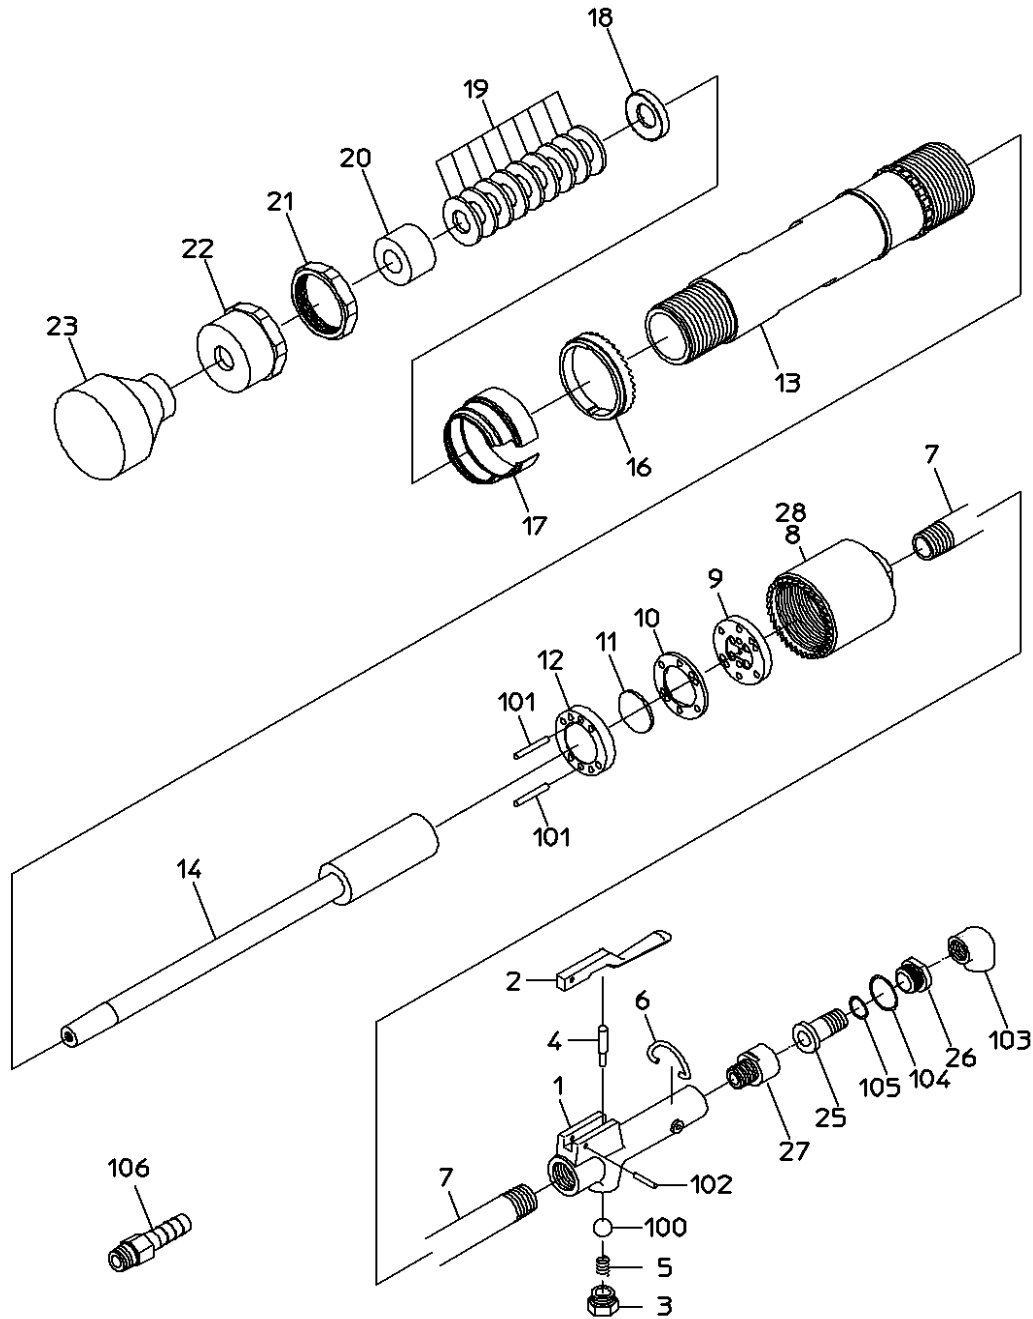

PARTS LIST

F-4(R)

604287

MODEL: F-4 (R)

604287

符号	品番	品名	個数	備考	定価
1	17512111	ハンド ^ル	1		11,900
2	17512141	レバ ^ー	1		2,190
3	17512100	スロットルフ ^{ラケ}	1		780
4	17512090	スロットルピ ^ン	1		440
5	17511980	スフ ^{リング}	1		210
6	17512150	レバ ^{ーストツパ}	1		310
7	17512210	ハ ^{イフ}	1		5,560
8	17512390	ハンド ^{ルキャップ}	1		10,710
9	17512410	トッパ ^{バルブシート}	1		4,180
10	17512430	バ ^{ルブ} ワッシャ	1		4,180
11	17512420	バ ^{ルブ}	1		1,160
12	17512440	ホ ^{ットタムバルブシート}	1		4,180
13	17515011	シリンダ ^ー	1		
14	17514546	ピ ^{ストン}	1		17,060
16	17515100	クラッチ	1		6,350
17	17512380	エキゾ ^{ストカバ^ー}	1		2,190
18	17512310	グ ^{ラント} ワッシャ	1		1,120
19	17512400	グ ^{ラント} ハ ^{ッキン}	9		570
20	17512300	グ ^{ラント} フ ^{ッシュ}	1		2,380
21	17512320	グ ^{ラント} ナット	1		2,380
22	17512290	グ ^{ラント} キャップ	1		5,160
23	17512370	ラバ ^{ーバ^{ット}}	1		7,350
25	17512060	スイベ ^{ルバルブ}	1		1,310
26	17512070	スイベ ^{ルシート}	1		880
27	17512080	スイベ ^{ルスクリュ}	1		1,680
28	18400665	ネーム ^{プレート} (警告)	1		
100	28205053	ラバ ^{ーホ^{ール}}	1		400
101	28207173	ピ ^ン	2		500
102	28208106	スフ ^{リング} ピ ^ン	1		210
103	28401099	90 [°] エルボ ^ー	1		350
104	61200220	Oリング	1		210
105	63910130	Oリング	1		210
106	24901041	ホ ^{ースニツプル}	1		370
		GP リスト			
	17514502	スイベ ^{ルジ^{ョイント}} CP			4,970
		25, 26, 27, 103, 104, 105			
	17514509	ハンド ^ル CP			20,440
		1, 2, 3, 4, 5, 6, 100, 102			
	17514603	バ ^{ルブ} CP			13,690
		9, 10, 11, 12, 101			