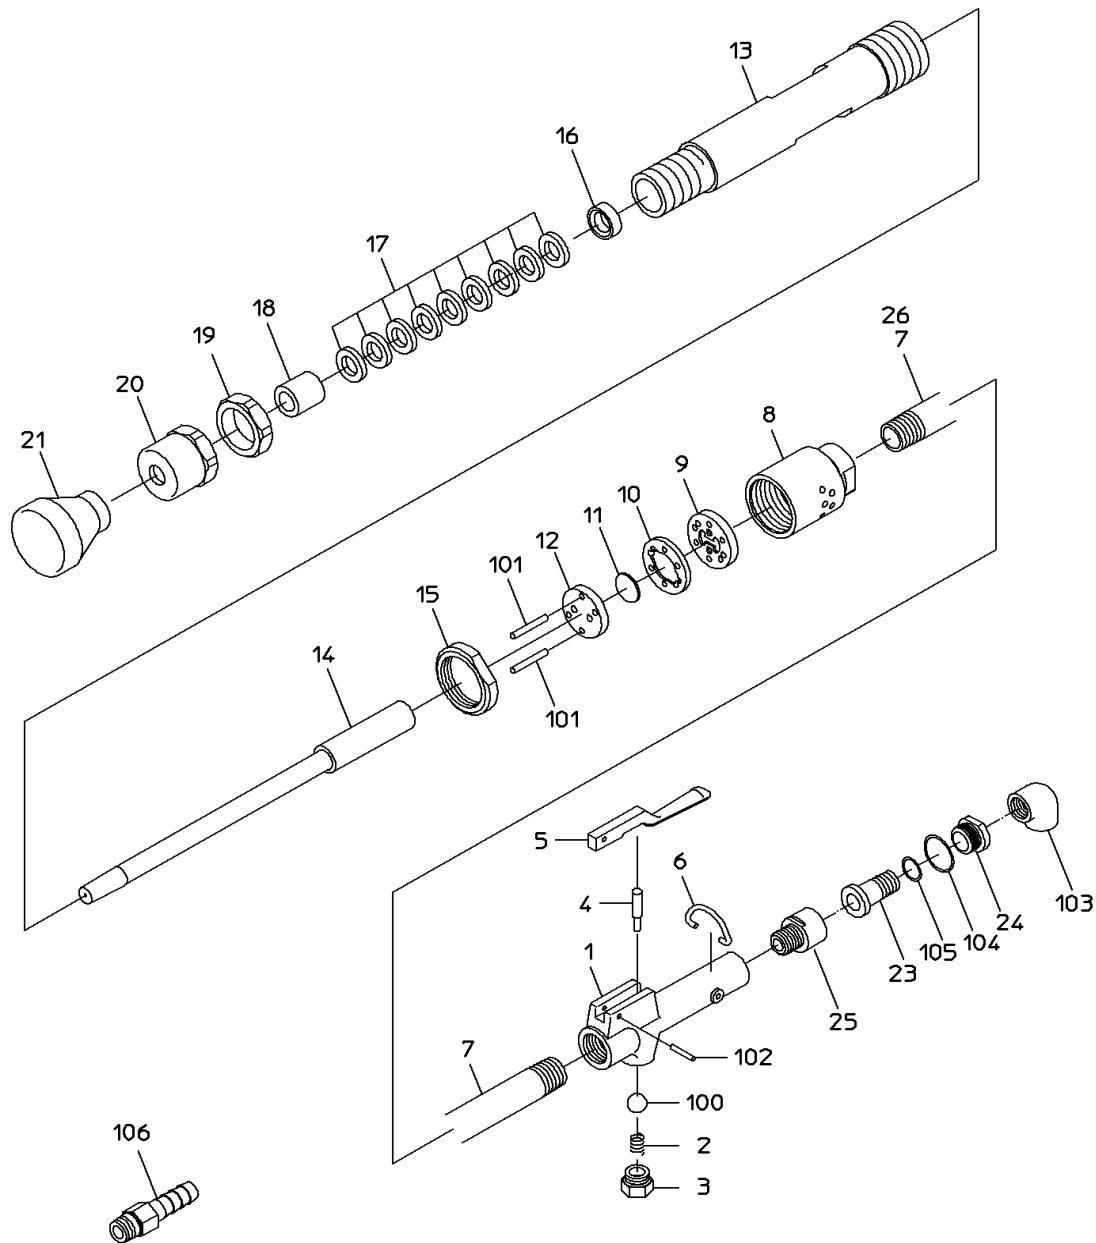

# PARTS LIST

## F-2(R)

604248

MODEL: F-2 (R)

604248

符号	品番	品名	個数	備考	定価
1	17512111	ハンド <sup>ル</sup>	1		11,900
2	17511980	スフ <sup>リング</sup>	1		210
3	17512100	スロツルフ <sup>ラケ</sup>	1		780
4	17512090	スロツルフ <sup>ピン</sup>	1		440
5	17512141	レバ <sup>ー</sup>	1		2,190
6	17512150	レバ <sup>ー</sup> ストツバ	1		310
7	17512210	ハ <sup>イフ</sup>	1		5,560
8	17515070	ハンド <sup>ル</sup> キャツフ	1		7,350
9	17512170	トツフ <sup>バルフ</sup> シート	1		3,780
10	17512190	ハ <sup>ル</sup> フワツシャ	1		4,180
11	17512180	ハ <sup>ル</sup> フ	1		1,090
12	17512200	ホ <sup>ッタム</sup> ハ <sup>ル</sup> フシート	1		4,180
13	17515010	シリンダ <sup>ー</sup>	1		54,330
14	17512040	ピ <sup>ース</sup> トン	1		11,500
15	17512130	ロツクナツト	1		2,190
16	17512010	グ <sup>ラント</sup> ワツシャ	1		970
17	17512160	グ <sup>ラント</sup> ハ <sup>ツ</sup> キン	9		380
18	17512000	グ <sup>ラント</sup> フ <sup>ツ</sup> シュ	1		2,190
19	17512020	グ <sup>ラント</sup> ナツト	1		2,190
20	17511990	グ <sup>ラント</sup> キャツフ	1		4,570
21	17512050	ラバ <sup>ー</sup> ハ <sup>ット</sup>	1		5,560
23	17512060	スイ <sup>ベル</sup> ハ <sup>ル</sup> フ	1		1,310
24	17512070	スイ <sup>ベル</sup> シート	1		880
25	17512080	スイ <sup>ベル</sup> スクリュ	1		1,680
26	18400665	ネーム <sup>プレート</sup> (警告)			
100	28205053	ラバ <sup>ー</sup> ホ <sup>ール</sup>	1		400
101	28206091	ピ <sup>ン</sup>	2		210
102	28208106	スフ <sup>リング</sup> ピ <sup>ン</sup>	1		210
103	28401099	90 <sup>度</sup> エルホ <sup>ー</sup>	1		350
104	61200220	オリ <sup>ン</sup> グ	1		210
105	63910130	オリ <sup>ン</sup> グ	1		210
106	24901041	ホ <sup>ース</sup> ニツフル	1		370
		CPリスト			
	17514502	スイ <sup>ベル</sup> ジ <sup>ョイント</sup> CP			4,970
		23, 24, 25, 103, 104, 105			
	17514509	ハンド <sup>ル</sup> CP			20,440
		1, 2, 3, 4, 5, 6, 100, 102			
	17514503	ハ <sup>ル</sup> フCP			12,900
		9, 10, 11, 12, 101			