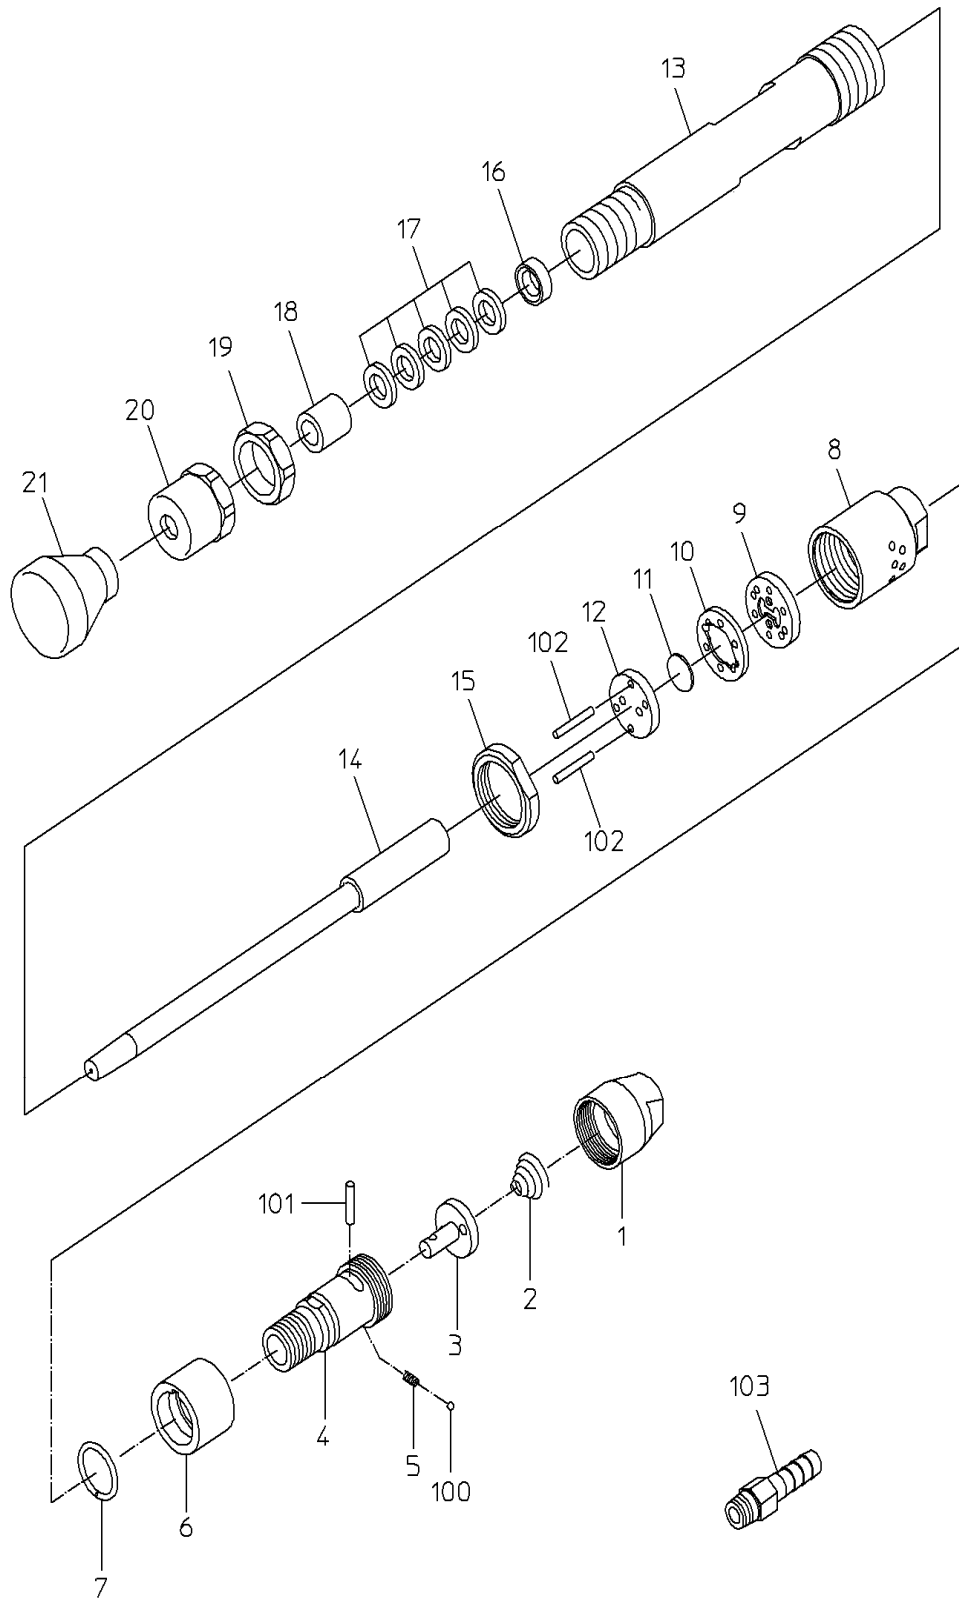

# PARTS LIST

## F-0(R)

604158

MODEL : F-0(R)

604158

符号	品番	品名	個数	備考	定価
1	15100940	インレットフッシュ	1		1,680
2	15100930	スロットルスフ リンク	1		210
3	17510470	スロットルハルフ	1		1,710
4	17510460	スロットルアーハ	1		4,180
5	15007650	ストップ スフ リンク	1		210
6	17510440	グリップ	1		2,190
7	17510450	グリップ リンク	1		210
8	17511950	ハンド ルキャップ	1		4,370
9	17511680	トップ ハルフ シート	1		3,180
10	17511700	ハルフ ワッシャ	1		3,180
11	17511690	ハルフ	1		1,000
12	17511710	ホッタムハルフ シート	1		3,180
13	17515008	シリンダ	1		34,900
14	17511610	ピストン	1		7,750
15	17511660	ロックナット	1		1,760
16	17511580	グランド ワッシャ	1		760
17	17511670	グランド ハッキン	5		260
18	17511570	グランド フッシュ	1		1,490
19	17511590	グランド ナット	1		1,760
20	17511560	グランド キャップ	1		3,380
21	17515033	ラハ -バ ット	1		2,590
100	25502120	スチールホール	1		210
101	28206061	ピン	1		210
102	28206066	ピン	2		210
103	24901041	ホースニッフル	1		370
	CP リスト				
	17514497	スロットルアーハ CP			9,920
		1, 2, 3, 4, 5, 6, 7, 100, 101			
	17514499	ハルフ CP			12,110
		9, 10, 11, 12, 102			