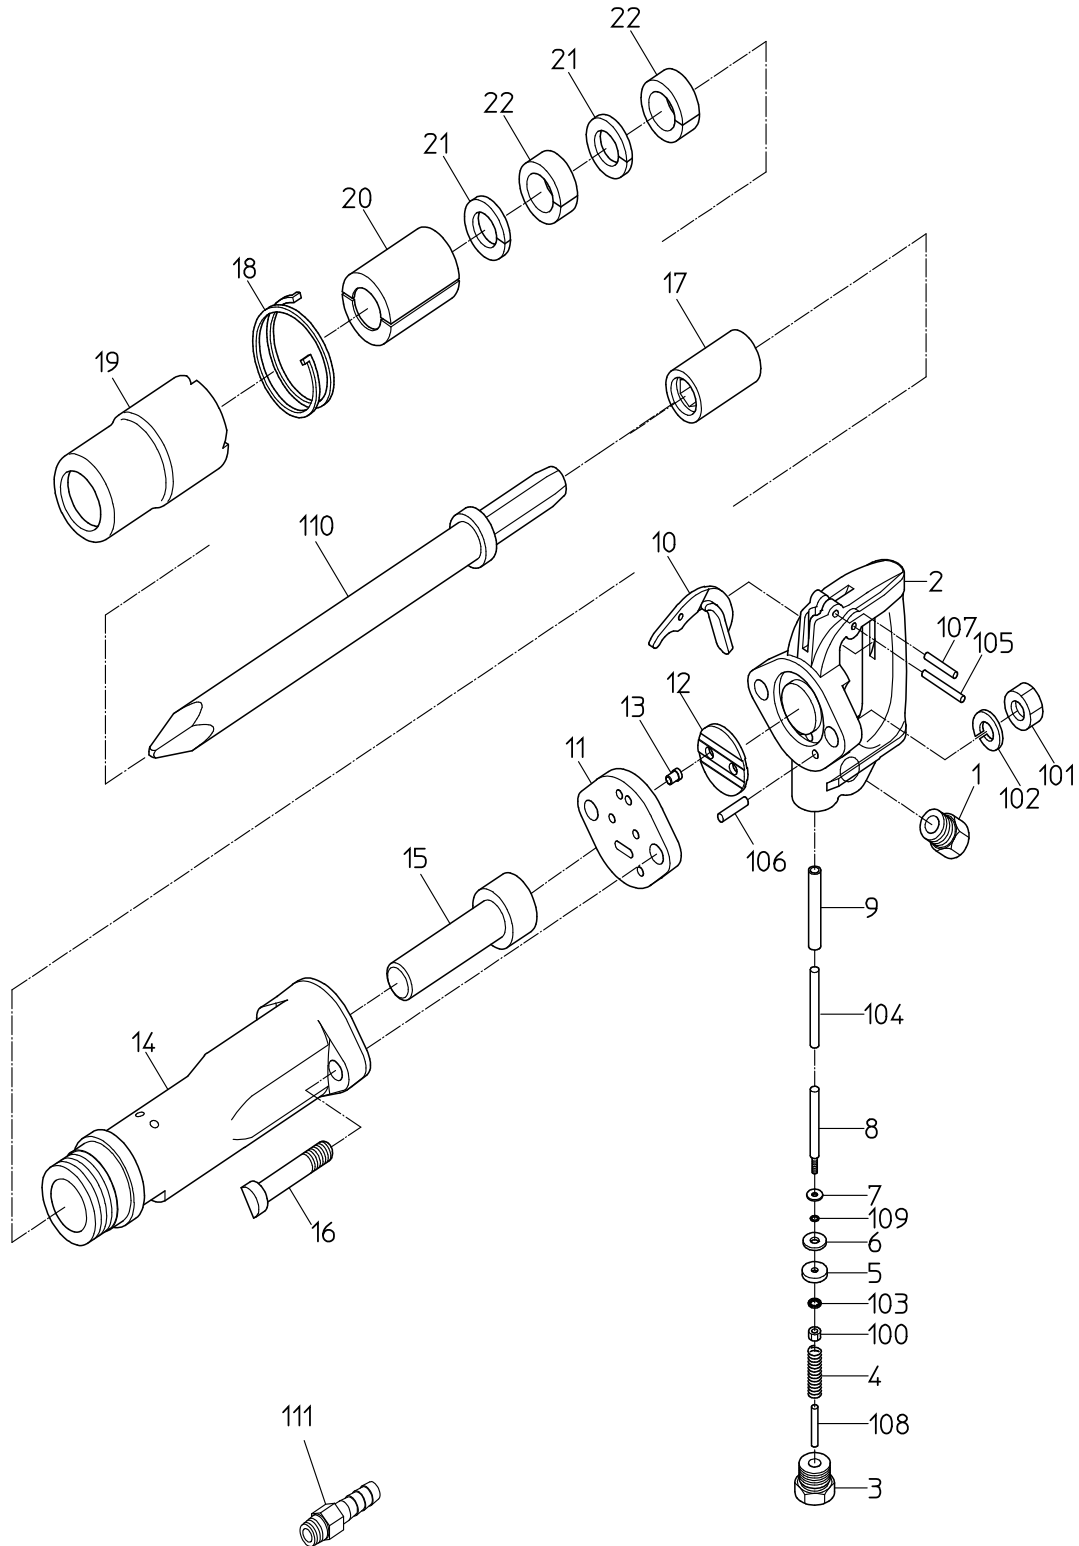

PARTS LIST

DIG-9

603398

符号	品番	品名	個数	備考	定価
1	17508740	インレットブッシュ	1		970
2		ハンドル	1	*ハンドルWBにて販売	
3	17508780	スロットルブラゲ	1		1,920
4	17508680	スロットルスプリング	1		370
5	15008951	スロットルワッシャ	1		370
6	15009131	バルブシート	1		540
7	17508880	ワッシャ	1		210
8	17508760	スロットルバルブ	1		2,380
9		スロットルブッシュ	1	*ハンドルWBにて販売	
10	17508800	レバー	1		3,570
11	17508700	シリンダワッシャ	1		19,830
12	17508830	バルブ	1		12,690
13	17508870	ジョイント	2		1,400
14		シリンダ	1	*シリンダWBにて販売	
15	17508720	ピストン	1		11,500
16	17508820	サイドホルト	2		2,380
17		シャクブッシュ	1	*シリンダWBにて販売	
18	17514740	クラッチスプリング	1		2,990
19	17508730	チェルホルダ	1		24,990
20	17508860	クッションケース	2		4,180
21	17515137	クッションパッキン	2		610
22	17508850	クッションシート	2		760
100	28100224	六角ナット	1		210
101	28100386	六角ナット	2		450
102	76430114	スプリングワッシャ	2		210
103	28100548	歯付座金	1		210
104	28206141	ピン	1		330
105	28207130	ローラピン	1		250
106	28207180	ローラピン	1		230
107	25305090	スプリングピン	1		210
108	25305420	スプリングピン	1		210
109	25401680	Oリング	1		210
110	17508840	チスチセル	1		4,180
111	24901041	ホースニップル	1		370
		CPリスト			
	17514489	スロットルバルブCP			3,970
		5, 6, 7, 8, 100, 103, 109			

MODEL: **DIG-9**

603398

符号	品番	品名	個数	備考	定価
	17514490	ハンドルCP 1, 2, 3, 4, 5, 6, 7, 8, 9, 10, 100, 103, 104, 105, 107, 108, 109			66,440
	17514537	ハンドルWB 1, 2, 9			53,540
	17514561	シリンダWB 14, 17			140,990