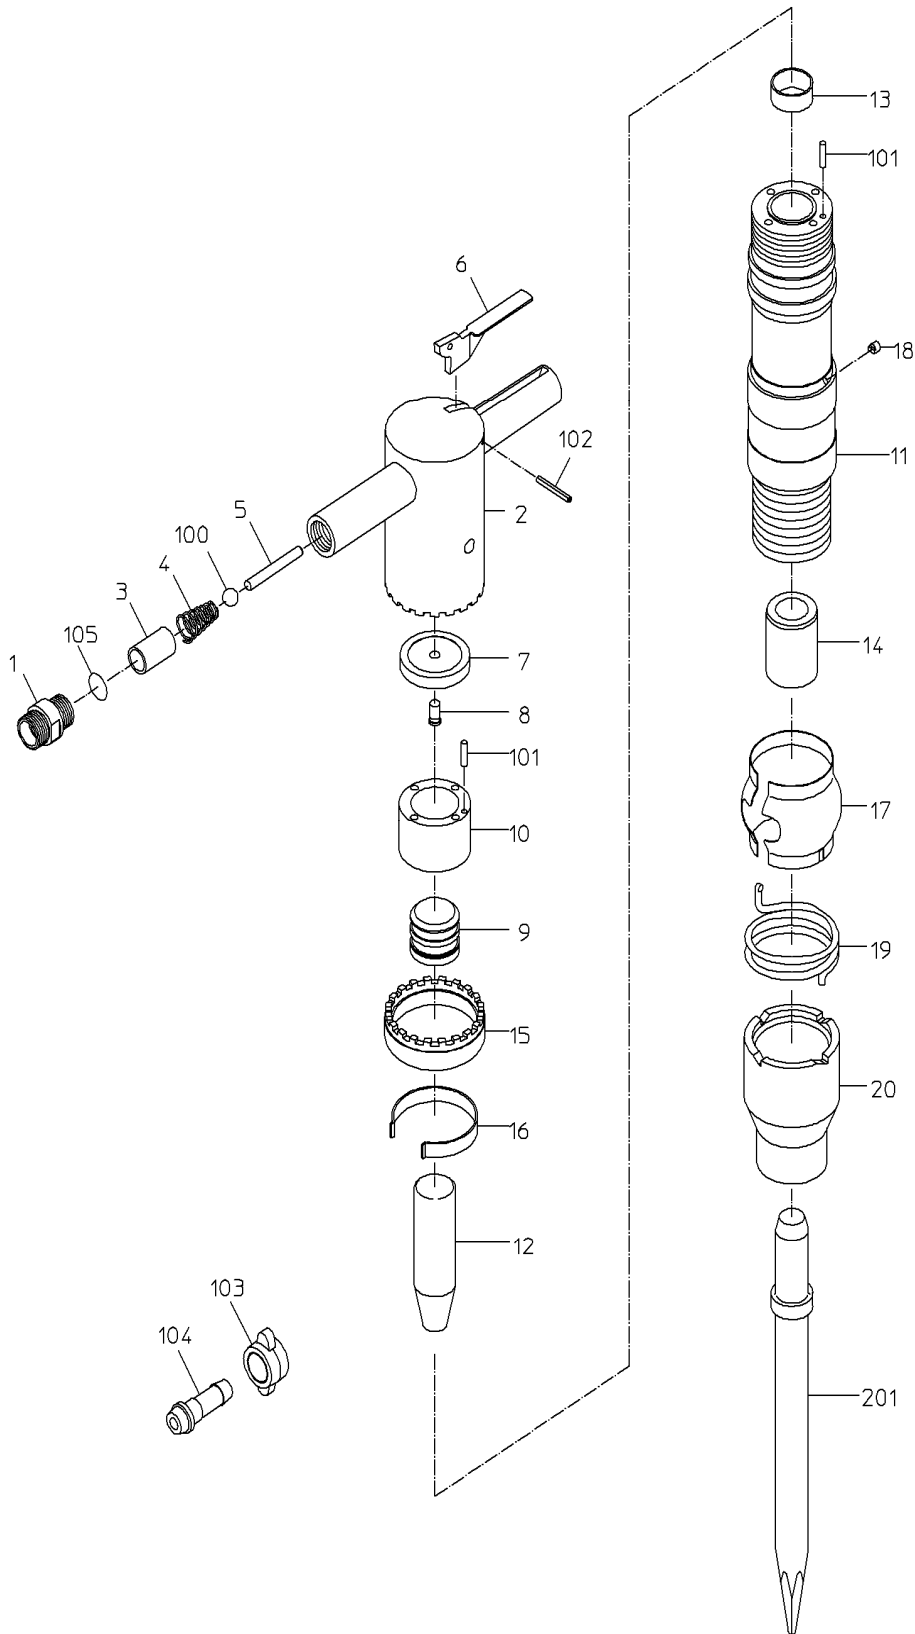

# PARTS LIST

## CB-30A

602896

MODEL : **CB-30A**

602896

符号	品番	品名	個数	備考	定価
1	17515159	インレットフッシュ	1		2,190
2	17515163	ハンドル	1		40,850
3	17504680	スリーブ	1		450
4	17504440	スロットルスフリング	1		400
5	17504860	スロットルピン	1		540
6	17514987	レバー	1		2,380
7	17504920	バルブシート	1		5,760
8	17504630	アシスタントバルブ	1		1,040
9	17504900	バルブ	1		5,760
10	17504910	バルブボックス	1		10,920
11		シリンダ	1	*シリンダWBにて販売	
12	17504810	ピストン	1		7,350
13		ピストンストッパ	1	*シリンダWBにて販売	
14		シヤクフッシュ	1	*シリンダWBにて販売	
15	17504770	クラッチ	1		5,760
16	17504780	クラッチバンド	1		1,190
17	17504840	エキゾスタカバー	1		3,570
18	17504460	クラッチキー	1		1,140
19	17504760	クラッチスフリング	1		1,490
20	17504830	チゼルホルダ	1		18,250
100	28205055	ラバーホール	1		450
101	28206126	ピン	2		250
102	28208147	スフリングピン	1		210
103	24901032	ニップルナット	1		1,180
104	24901053	ホースニップル	1		1,120
105	28399132	Oリング	1		210
201	17504930	チスチゼル	0		4,180
		CP リスト			
	17514485	バルブCP			24,990
		7, 8, 9, 10, 101			
	17515185	ハンドルCP			48,590
		1, 2, 3, 4, 5, 6, 100, 102			
	17514816	シリンダWB			80,110
		11, 13, 14			