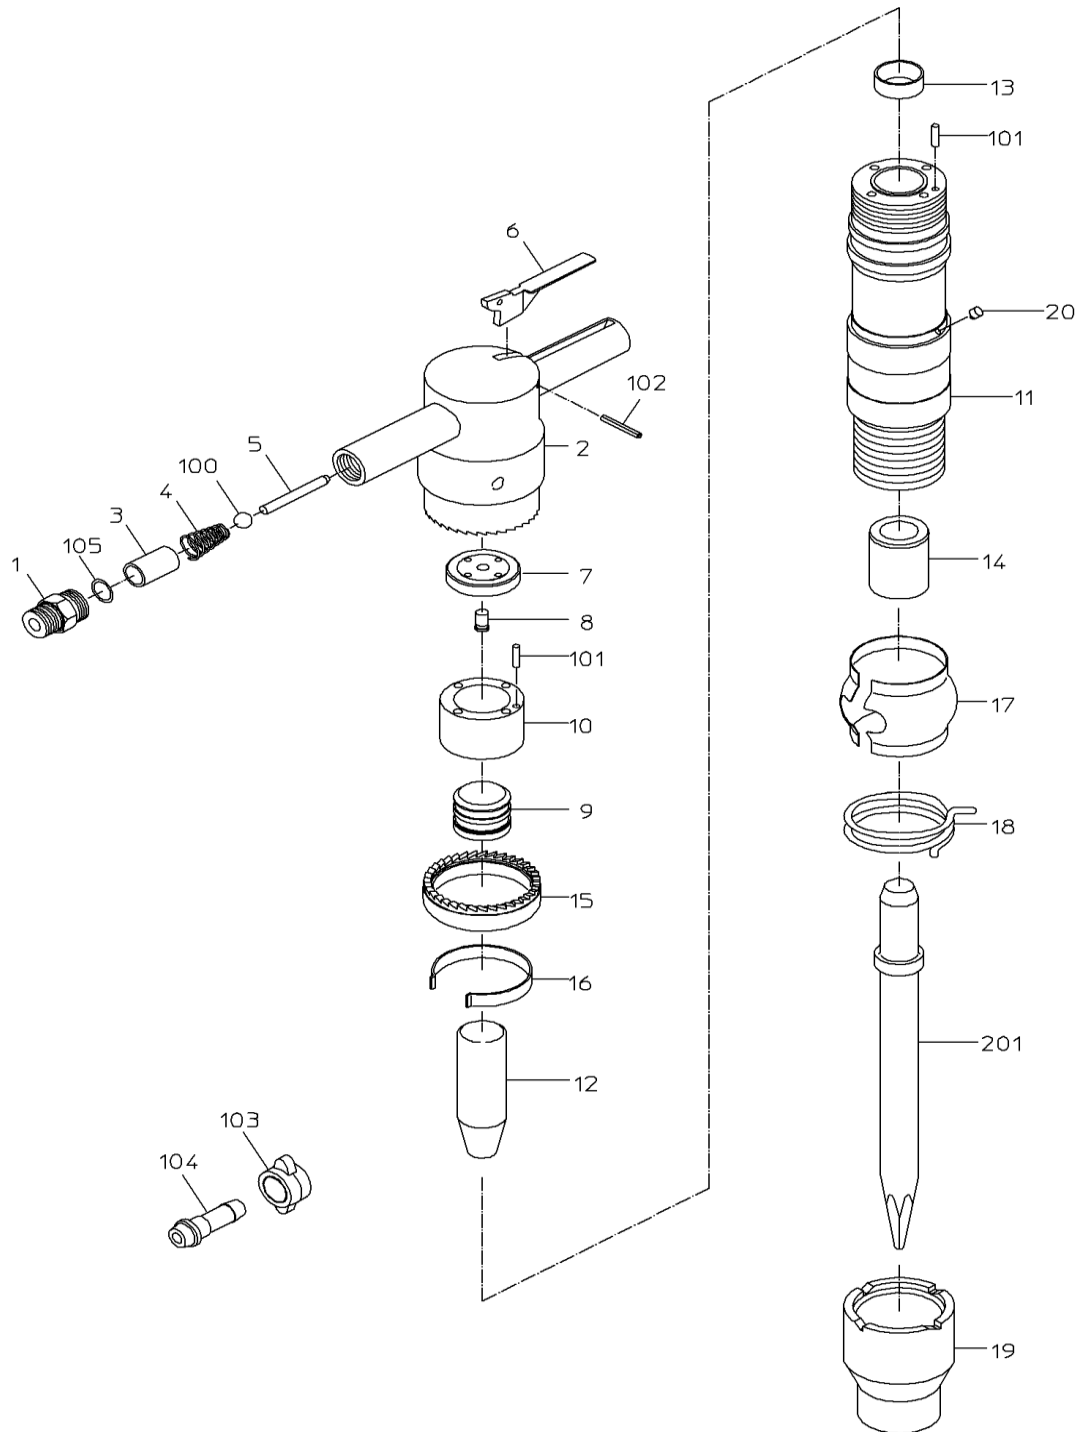

# PARTS LIST

## CB-20A

606024

MODEL: CB-20A

606024

符号	品番	品名	個数	備考	定価
1	17515159	インレットフ ッシュ	1		2,190
2	17515162	ハンド ル	1		35,690
3	17504680	スリーブ	1		450
4	17504440	スロットルスフ リンク	1		400
5	17504580	スロットルピ ン	1		490
6	17514987	レバ ー	1		2,380
7	17504660	バ ルフ シート	1		5,560
8	17504630	アシスタントバ ルフ	1		1,040
9	17504640	バ ルフ	1		5,560
10	17504650	バ ルフ ホ ックス	1		9,920
11		シリンダ	1	*シリンダ WBにて販売	
12	17504500	ピ ン	1		6,350
13		ピ ンストツハ	1	*シリンダ WBにて販売	
14		シャンクフ ッシュ	1	*シリンダ WBにて販売	
15	17504450	クラッチ	1		5,370
16	17504470	クラッチバ ント	1		660
17	17504530	エキゾ ストカバ ー	1		3,180
18	17504430	クラッチスフ リンク	1		1,490
19	17504520	チセ ルホルダ	1		13,490
20	17504460	クラッチキー	1		1,140
100	28205055	ラバ ーホ ール	1		450
101	28206126	ピ ン	2		250
102	28208147	スフ リンクピ ン	1		210
103	24901032	ニツ フルナット	1		1,180
104	24901053	ホ ースニツ フル	1		1,120
105	28399132	Oリング	1		210
201	17504670	チスチセ ル	0		3,180
		CPリスト			
	17515099	シリンダ WB			64,250
		11, 13, 14			