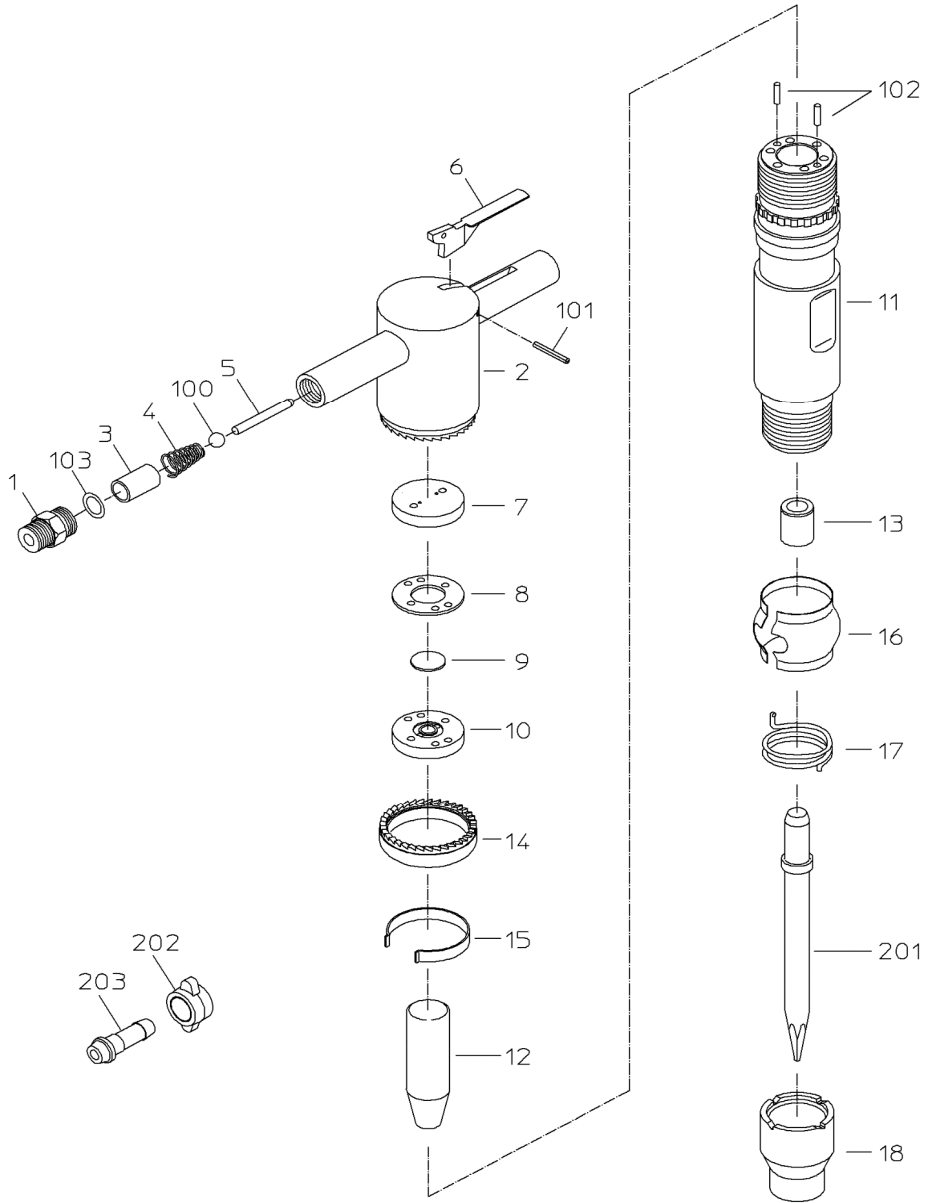

PARTS LIST

CB-15A

602843

MODEL : **CB-15A**

602843

符号	品番	品名	個数	備考	定価
1	17515159	インレットフッシュ	1		2,190
2	17515161	ハンドル	1		33,120
3	17504680	スリーブ	1		450
4	17504440	スロットルスフリング	1		400
5	17504580	スロットルピン	1		490
6	17514987	レバー	1		2,380
7	17504330	トップハーフシート	1		4,760
8	17504350	ハーフワッシャ	1		3,780
9	17504340	ハーフ	1		1,990
10	17504360	ホッタムハーフシート	1		4,760
11	17515014	シリンダ	1		42,540
12	17504390	ピストン	1		5,760
13	17504260	シヤクフッシュ	1		4,970
14	17504230	クラッチ	1		5,760
15	17504240	クラッチバンド	1		760
16	17504290	エキゾストカバー	1		2,590
17	17504220	クラッチスフリング	1		1,190
18	17504400	チセルホルダ	1		10,920
100	28205055	ラバーホール	1		450
101	28208146	スフリングピン	1		250
102	28206134	ピン	2		210
103	28399132	Oリング	1		210
201	17508320	チスチセル	0		2,780
202	24901032	ニッフルナット	1		1,180
203	24901053	ホースニッフル	1		1,120
		CPリスト			
	17515183	ハンドルCP			40,850
		1, 2, 3, 4, 5, 6, 100, 101			