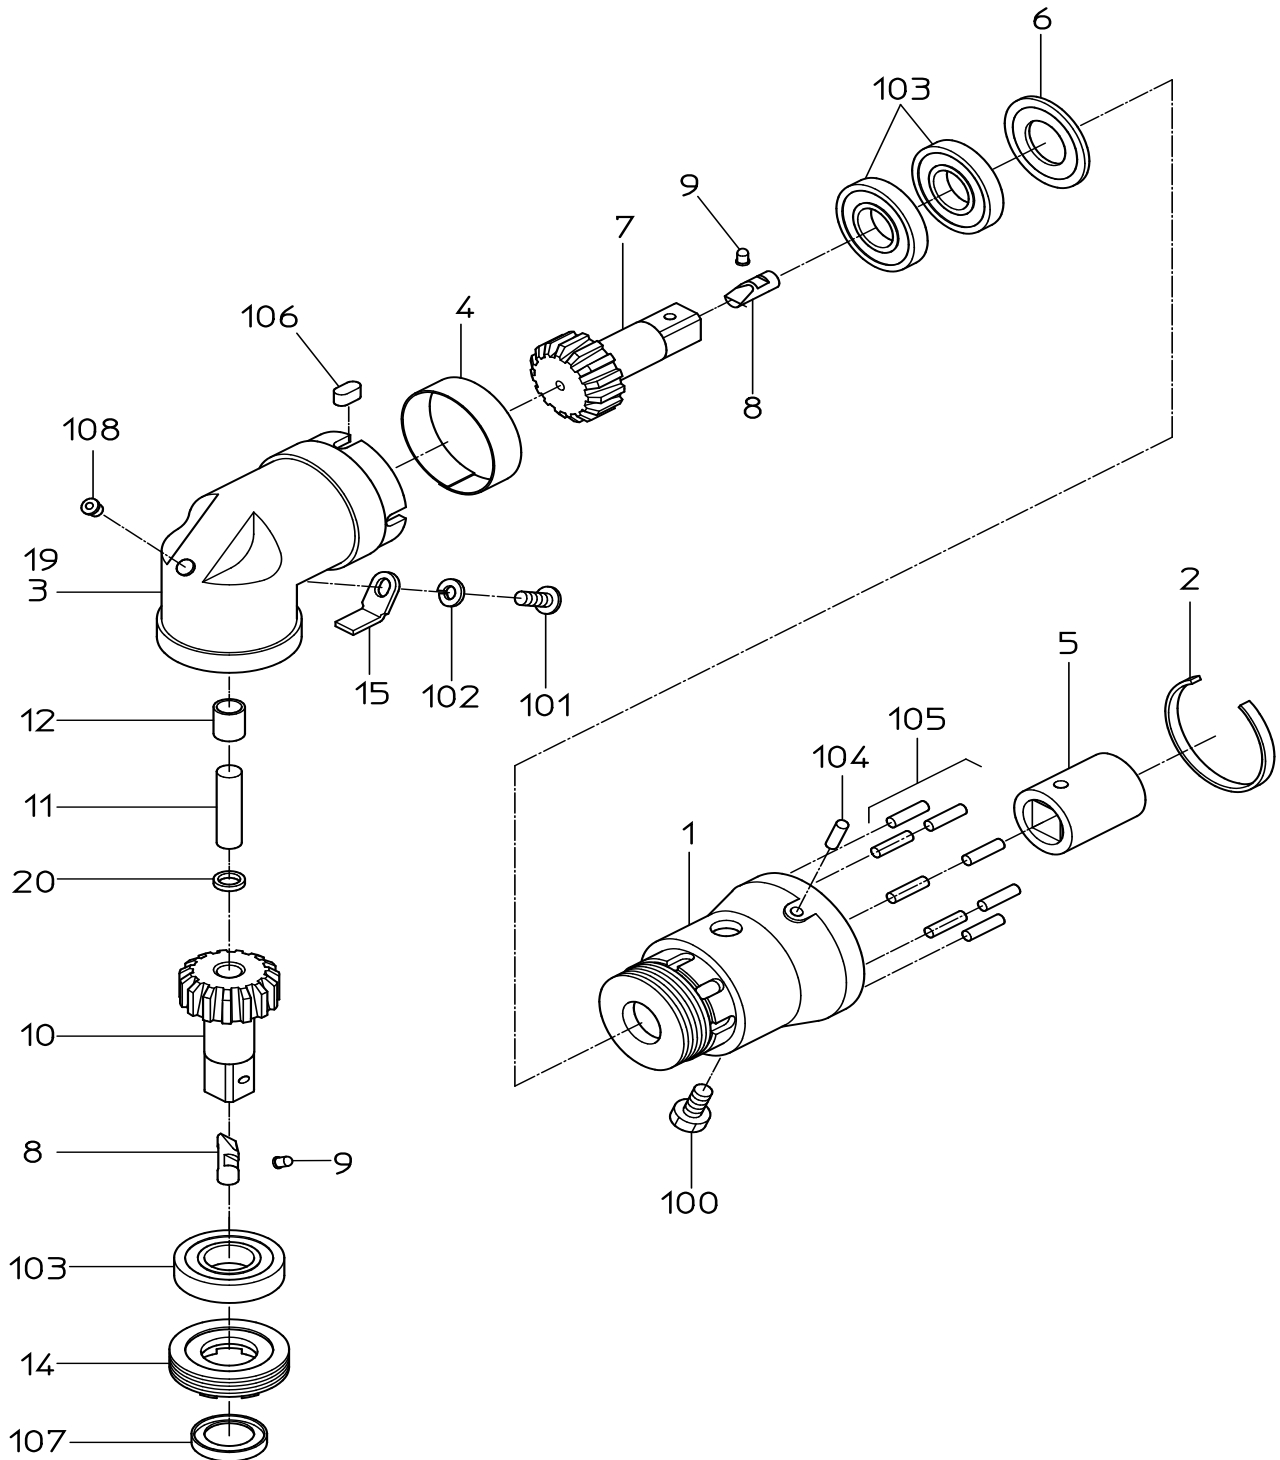

PARTS LIST

AT-40

620705

日本ニューマチック工業株式会社
NIPPON PNEUMATIC MFG. CO., LTD.

MODEL: AT-40

620705

符号	品番	品名	個数	備考	定価
1	17201960	サホータ	1		7,140
2	17201980	ストッパリング	1		1,060
3	17201910	ギヤケース	1		15,280
4	17201890	リテーナリング	1		730
5	17201970	ジョイント	1		2,190
6	17201950	ベアリングワッシャ	1		870
7	17201900	アクセルギヤ	1		6,750
8	15204490	ストッパ	2		210
9	15204480	ストッパピン	2		230
10	17201940	スピンドルギヤ	1		7,140
11	17201930	ギヤスピンドル	1		730
12	17201920	ギヤブッシュ	1		1,690
14	17202000	ロックナット	1		2,380
15	17201990	ナットストッパ	1		590
19		ネームプレート	1		
20	17202671	カラー	1		310
100	72206012	六角ボルト	1		210
101	25113160	十字穴付なべ小ねじ	1		210
102	76420105	スプリングワッシャ	1		260
103	28201025	ボールベアリング	3		710
104	28208098	スプリングピン	1		210
105	25305040	スプリングピン	8		210
106	28209025	キー	4		210
107	28302004	オイルシール	1		350
108	28699001	グリスカップ	1		210
		CP リスト			
	17202603	アクセルギヤ-CP 7, 8, 9			7,350
	17202604	スピンドルギヤ-CP 8, 9, 10			7,940
	17202649	ギヤケースCP 3, 12, 108			24,800