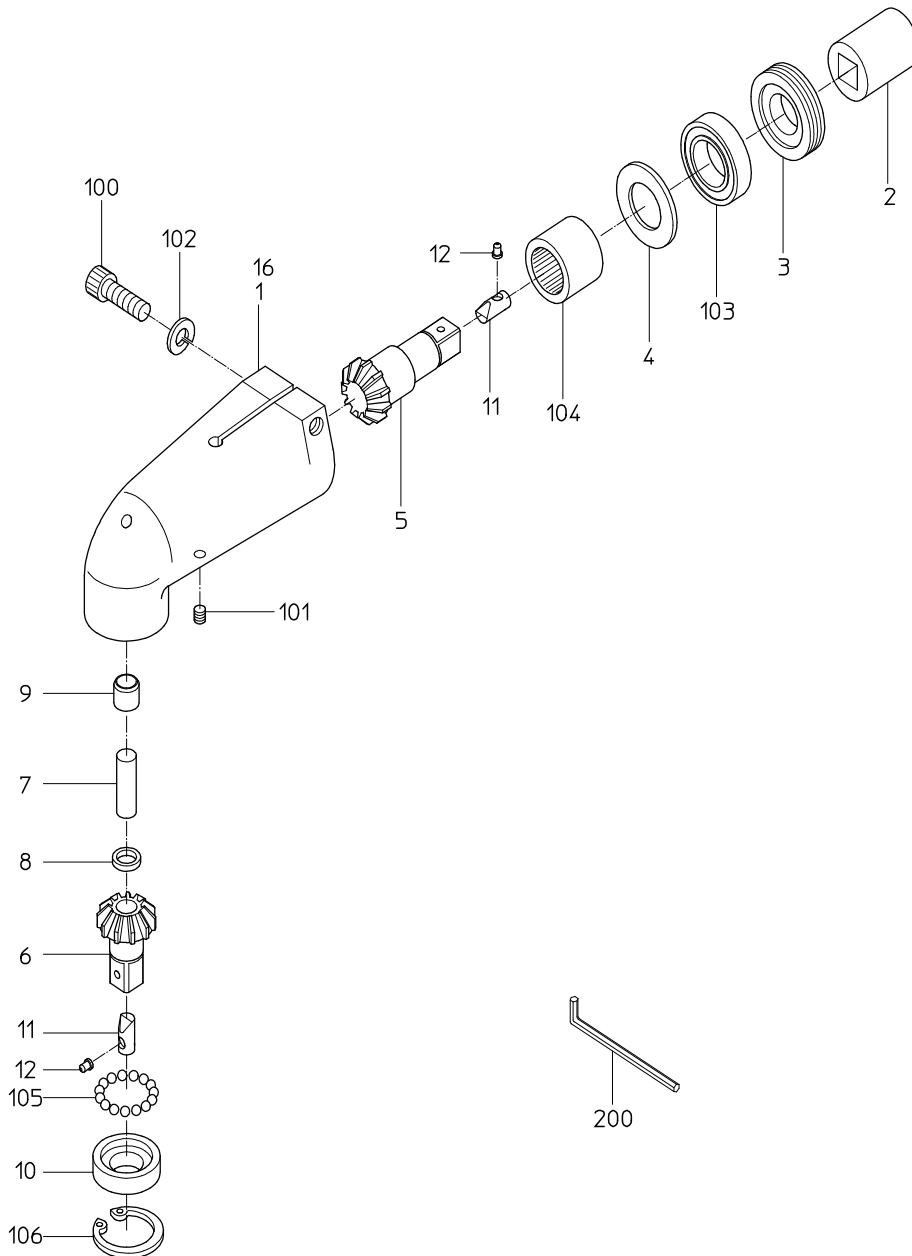

# PARTS LIST

## AT-30A

620695

MODEL : **AT-30A**

620695

符号	品番	品名	個数	備考	定価
1	17201830	キヤ-ケース	1		15,070
2	17201880	ジ-ョイント	1		2,190
3	15208290	ロックナット	1		1,660
4	15208310	ワッシャ	1		1,020
5	17201820	アクセルキヤ-	1		6,560
6	15208230	スピ-ント-ルキヤ-	1		6,160
7	17201850	キヤ-スピ-ント-ル	1		850
8	17201870	カラ-	1		800
9	17201860	スピ-ント-ルフ-ッシュ	1		1,500
10	17201840	キヤ-フ-ッシュ	1		2,990
11	15204000	ストッパ-	2		210
12	15203990	ストッパ-ピ-ン	2		210
16	販売不可	ネ-ムフ-レート	1		
100	74006035	キャップ-スクリュ	1		210
101	28100474	セットスクリュウ	1		210
102	28100525	スフ-リンク-ワッシャ	1		210
103	28201024	ホ-ールベ-アリング-	1		710
104	28203014	ニ-ト-ルベ-アリング-	1		900
105	28205023	スチ-ルホ-ール	15		210
106	25307918	リテ-ナリング-	1		210
200	25004050	ホ-ウスパ-ナ	1		210
		CP リスト			
	15219265	スピ-ント-ルキヤ-CP			7,350
		6, 11, 12			
	17202602	アクセルキヤ-CP			7,140
		5, 11, 12			
	17202648	キヤ-ケースCP			22,210
		1, 9			