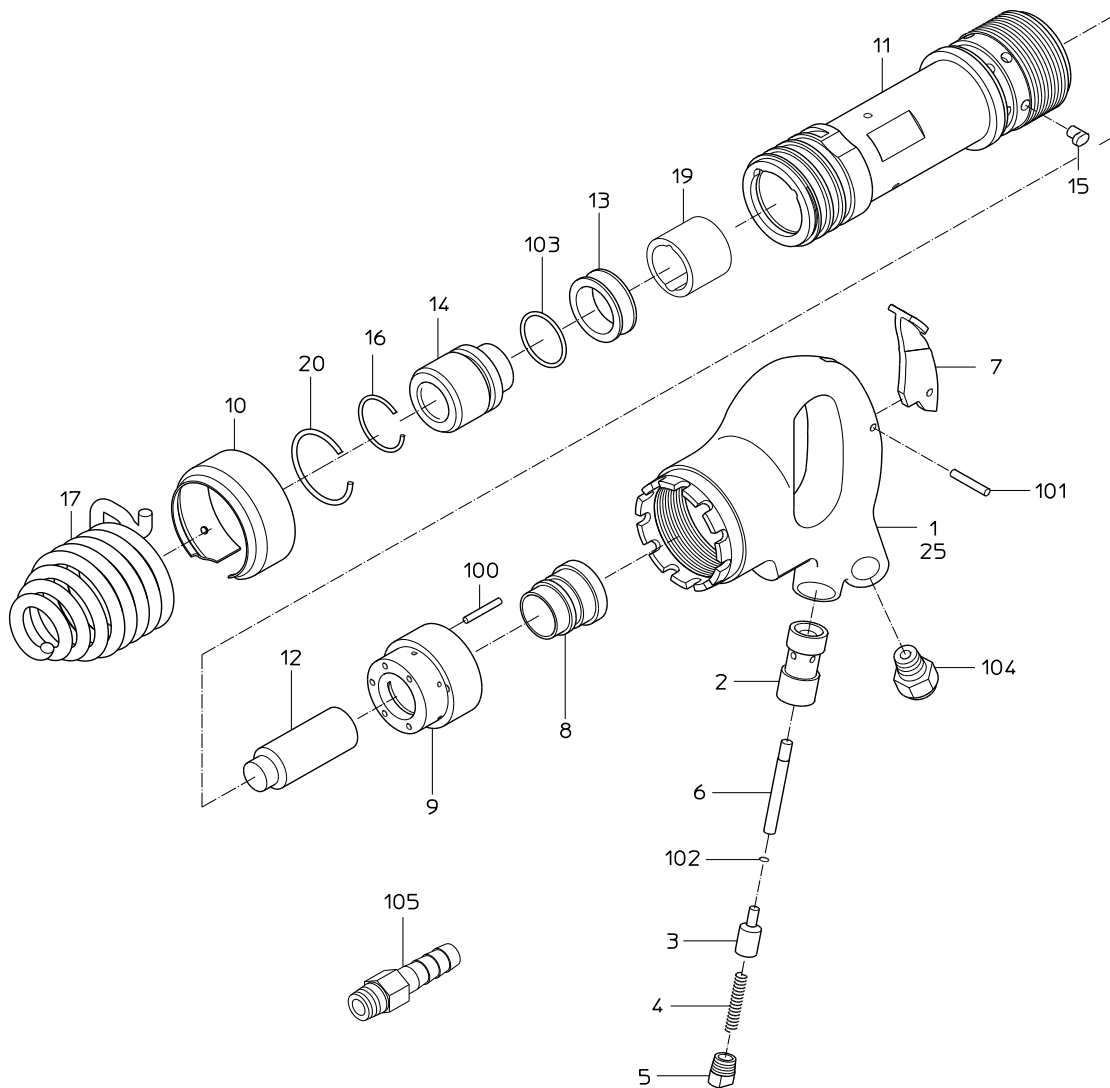

# PARTS LIST

## AA-3XBSP( R)

606076

MODEL: AA-3XBSP ( R)

606076

符号	品番	品名	個数	備考	定価
1		ハンド <sup>ル</sup>	1	*ハンド <sup>ル</sup> WBにて販売	
2		スロツルフ <sup>ツ</sup> ッシュ	1	*ハンド <sup>ル</sup> WBにて販売	
3	17514949	スロツルハ <sup>ル</sup> フ	1		990
4	17501930	スロツルスフ <sup>リ</sup> ンク	1		210
5	17515148	スロツルフ <sup>ラ</sup> ク	1		400
6	17515126	スロツルピ <sup>ン</sup>	1		370
7	17514742	レバ <sup>ー</sup>	1		1,310
8	17514748	ハ <sup>ル</sup> フ	1		6,160
9	17502870	ハ <sup>ル</sup> フホ <sup>ッ</sup> クス	1		10,920
10	17501970	エキゾ <sup>ス</sup> トカハ <sup>ー</sup>	1		1,900
11	17502760	シリンダ <sup>ク</sup>	1		46,000
12	17502180	ピ <sup>ス</sup> トン	1		1,730
13	17502682	クッションシ <sup>ー</sup> ト	1		2,380
14	17502670	シャンクフ <sup>ツ</sup> ッシュ	1		5,370
15	17502060	ストツハ <sup>ピ</sup> ン	1		330
16	17502660	シリンダ <sup>フ</sup> ツッシュリ <sup>ン</sup> ク	1		370
17	17502770	チセ <sup>ル</sup> スフ <sup>リ</sup> ンク	1		3,180
19	17502640	シリンダ <sup>フ</sup> ツッシュ	1		9,120
20	17502650	シリンダ <sup>リ</sup> ンク	1		620
25	18400665	ネームフ <sup>レ</sup> ート(警告)	1		
100	28206068	ピ <sup>ン</sup>	1		210
101	28207108	ローラ <sup>ピ</sup> ン	1		210
102	61100050	Oリ <sup>ン</sup> ク	1		210
103	25411360	Oリ <sup>ン</sup> ク	1		540
104	17503470	インレットフ <sup>ツ</sup> ッシュ	1		800
105	24901041	ホ <sup>ー</sup> スニツフ <sup>ル</sup>	1		370
		CP リスト			
	17514749	ハ <sup>ル</sup> フCP 8, 9, 100			21,000
	17514783	ハンド <sup>ル</sup> WB 1, 2			31,140
	17514724	シリンダ <sup>ク</sup> WB 11, 19, 20			56,450
	17514986	スロツルハ <sup>ル</sup> フWR 3, 102			1,180
	17515150	ハンド <sup>ル</sup> CP 1, 2, 3, 4, 5, 6, 7, 101, 102, 104			35,110