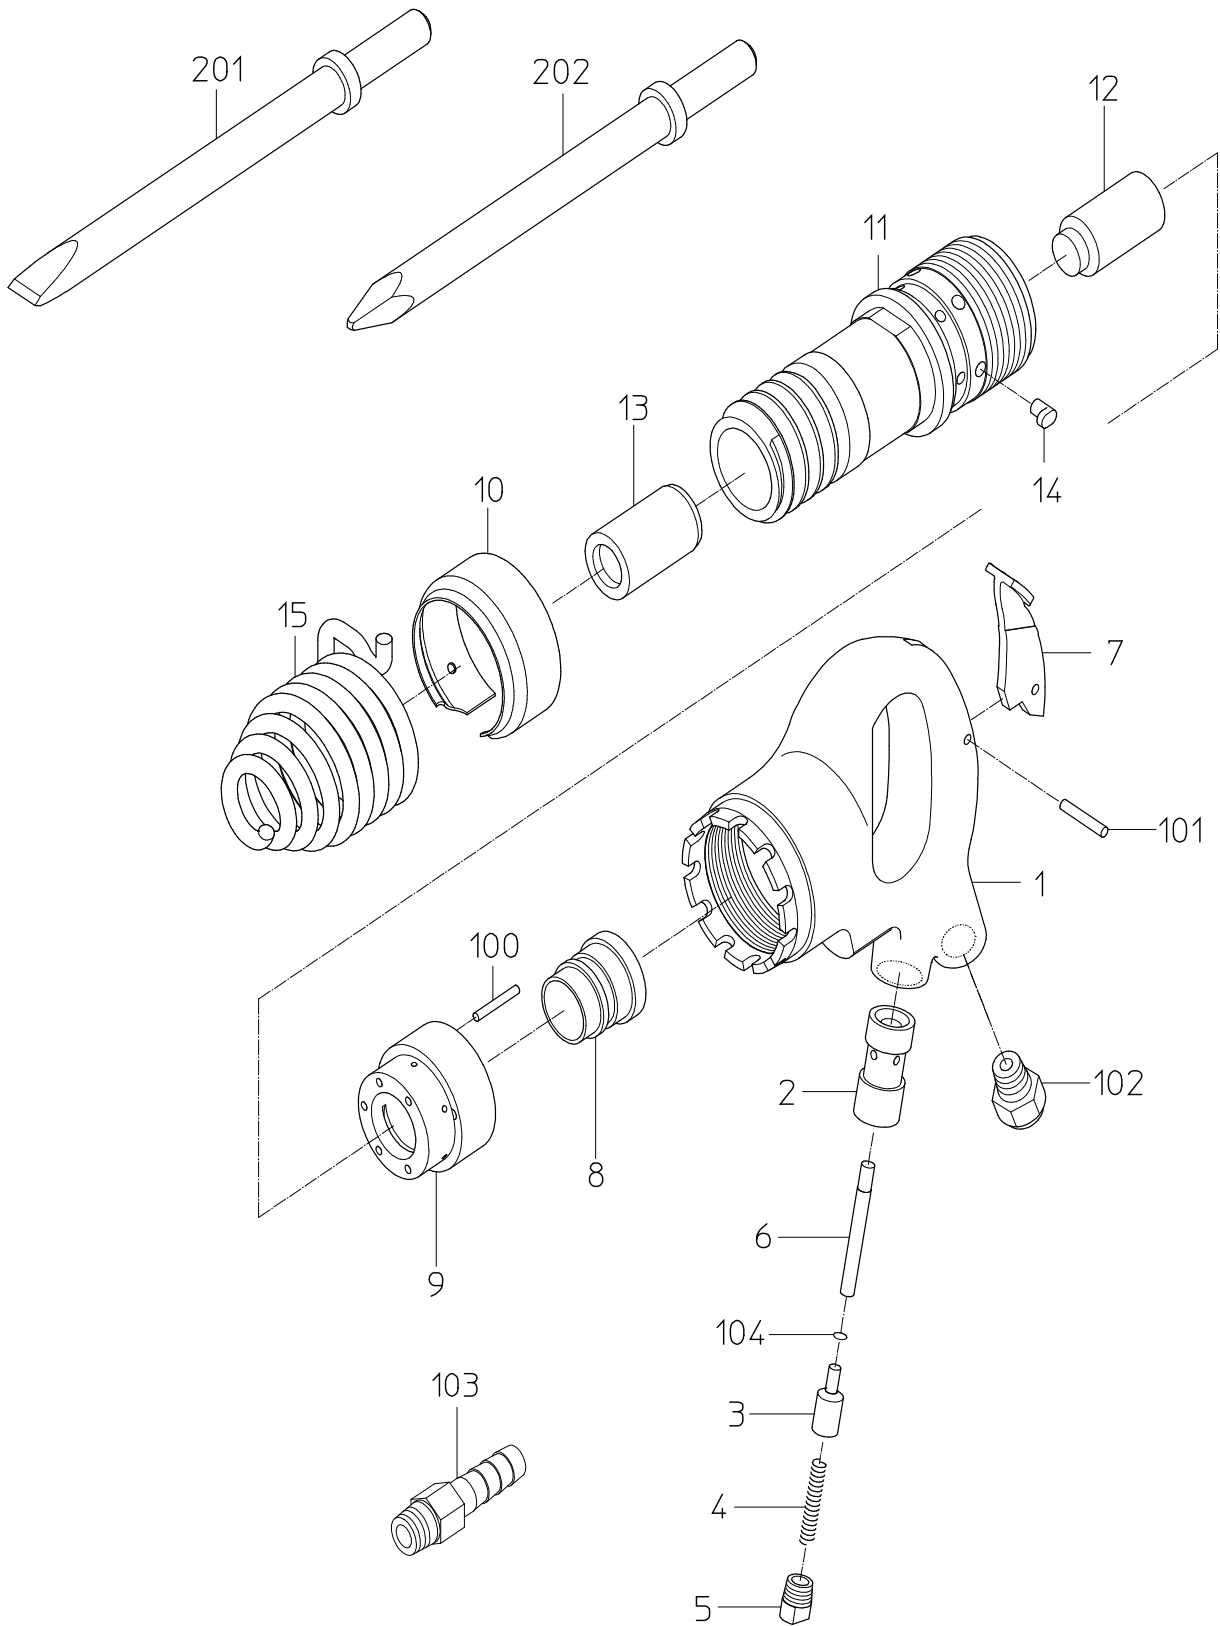

PARTS LIST

AA-1ASP(R)

605966

符号	品番	品名	個数	備考	定価
1		ハント ^ル	1	*ハント ^ル WBにて販売	
2		スロットルフ ^{ツシュ}	1	*ハント ^ル WBにて販売	
3	17514949	スロットルハ ^ル フ ^グ	1		990
4	17501930	スロットルスフ ^グ リンク ^グ	1		210
5	17515148	スロットルフ ^グ ラグ ^グ	1		400
6	17515132	スロットルピ ^ン	1		330
7	17514745	レハ ^グ -	1		1,280
8	17514753	ハ ^ル フ ^グ	1		5,370
9	17501542	ハ ^ル フ ^グ ホ ^{ック} ス	1		10,920
10	17501490	エキゾ ^{スト} カハ ^グ -	1		1,490
11		シリンダ ^グ	1	*シリンダ ^グ WBにて販売	
12	17501480	ピ ^{スト} ン	1		2,780
13		シヤクフ ^{ツシュ}	1	*シリンダ ^グ WBにて販売	
14	17501700	ストッパ ^グ ピ ^ン	1		330
15	17502160	チゼ ^ル スフ ^グ リンク ^グ	1		2,380
100	28206068	ピ ^ン	1		210
101	28207105	ローラピ ^ン	1		210
102	24901031	ニツ ^グ ルステット ^グ	1		690
103	24901041	ホ-スニツ ^グ ル	1		370
104	61100050	Oリング ^グ	1		210
201	17501870	フラットチゼ ^ル (R)	0		2,180
202	17501880	チスチゼ ^ル (R)	0		2,180
		CP リスト			
	17514808	シリンダ ^グ WB			27,570
		11, 13			
	17514794	ハント ^ル WB			22,310
		1, 2			
	17515149	ハント ^ル CP			30,940
		1, 2, 3, 4, 5, 6, 7, 101, 102, 104			
	17514755	ハ ^ル フ ^グ CP			17,850
		8, 9, 100			
	17514986	スロットルハ ^ル フ ^グ WR			1,180
		3, 104			

MODEL : **AA-1ASP (R)**

605966

符号	品番		品名	個数	備考	定価