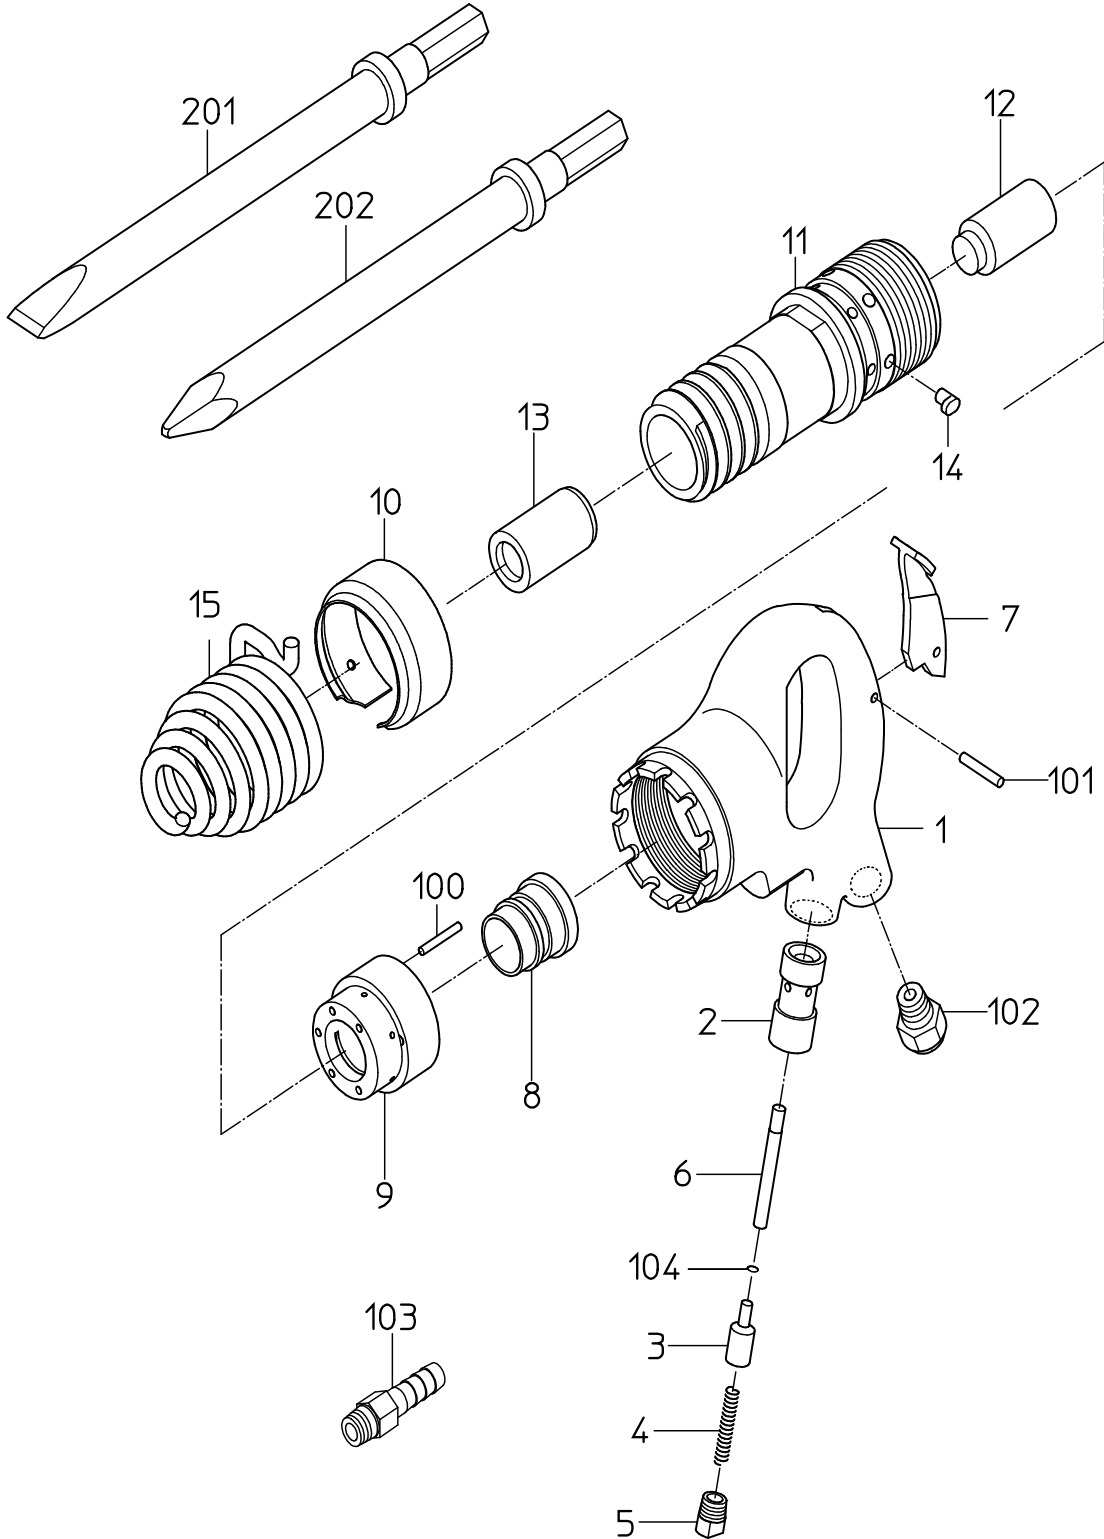

# PARTS LIST

## AA-1ASP(H)

605975

符号	品番	品名	個数	備考	定価
1		ハント <sup>ル</sup>	1	*ハント <sup>ル</sup> WBにて販売	
2		スロットルフ <sup>ツ</sup> シュ	1	*ハント <sup>ル</sup> WBにて販売	
3	17514949	スロットルハ <sup>ル</sup> フ <sup>フ</sup>	1		990
4	17501930	スロットルスフ <sup>フ</sup> リンク <sup>ク</sup>	1		210
5	17515148	スロットルフ <sup>フ</sup> ラグ <sup>ク</sup>	1		400
6	17515132	スロットルピ <sup>ン</sup>	1		330
7	17514745	レハ <sup>ー</sup>	1		1,280
8	17514753	ハ <sup>ル</sup> フ <sup>フ</sup>	1		5,370
9	17501542	ハ <sup>ル</sup> フ <sup>フ</sup> ホ <sup>ッ</sup> クス	1		10,920
10	17501490	エキゾ <sup>ス</sup> トカハ <sup>ー</sup>	1		1,490
11		シリンダ <sup>ク</sup>	1	*シリンダ <sup>ク</sup> WBにて販売	
12	17501480	ピ <sup>ス</sup> トン	1		2,780
13		シヤクフ <sup>ツ</sup> シュ	1	*シリンダ <sup>ク</sup> WBにて販売	
14	17501700	ストッパ <sup>ピ</sup> ン	1		330
15	17502160	チゼ <sup>ル</sup> スフ <sup>フ</sup> リンク <sup>ク</sup>	1		2,380
100	28206068	ピ <sup>ン</sup>	1		210
101	28207105	ローラピ <sup>ン</sup>	1		210
102	24901031	ニツ <sup>フ</sup> ルステット <sup>ク</sup>	1		690
103	24901041	ホ <sup>ー</sup> スニツ <sup>フ</sup> ル	1		370
104	61100050	Oリング <sup>ク</sup>	1		210
201	17501910	フラットチゼ <sup>ル</sup> (H)	0		2,590
202	17501920	チスチゼ <sup>ル</sup> (H)	0		2,590
		CP リスト			
	17514809	シリンダ <sup>ク</sup> WB			27,570
		11, 13			
	17514794	ハント <sup>ル</sup> WB			22,310
		1, 2			
	17515149	ハント <sup>ル</sup> CP			30,940
		1, 2, 3, 4, 5, 6, 7, 101, 102			
	17514755	ハ <sup>ル</sup> フ <sup>フ</sup> CP			17,850
		8, 9, 100			
	17514986	スロットルハ <sup>ル</sup> フ <sup>フ</sup> WR			1,180
		3, 104			

MODEL : **AA-1ASP (H)**

605975

符号	品番		品名	個数	備考	定価