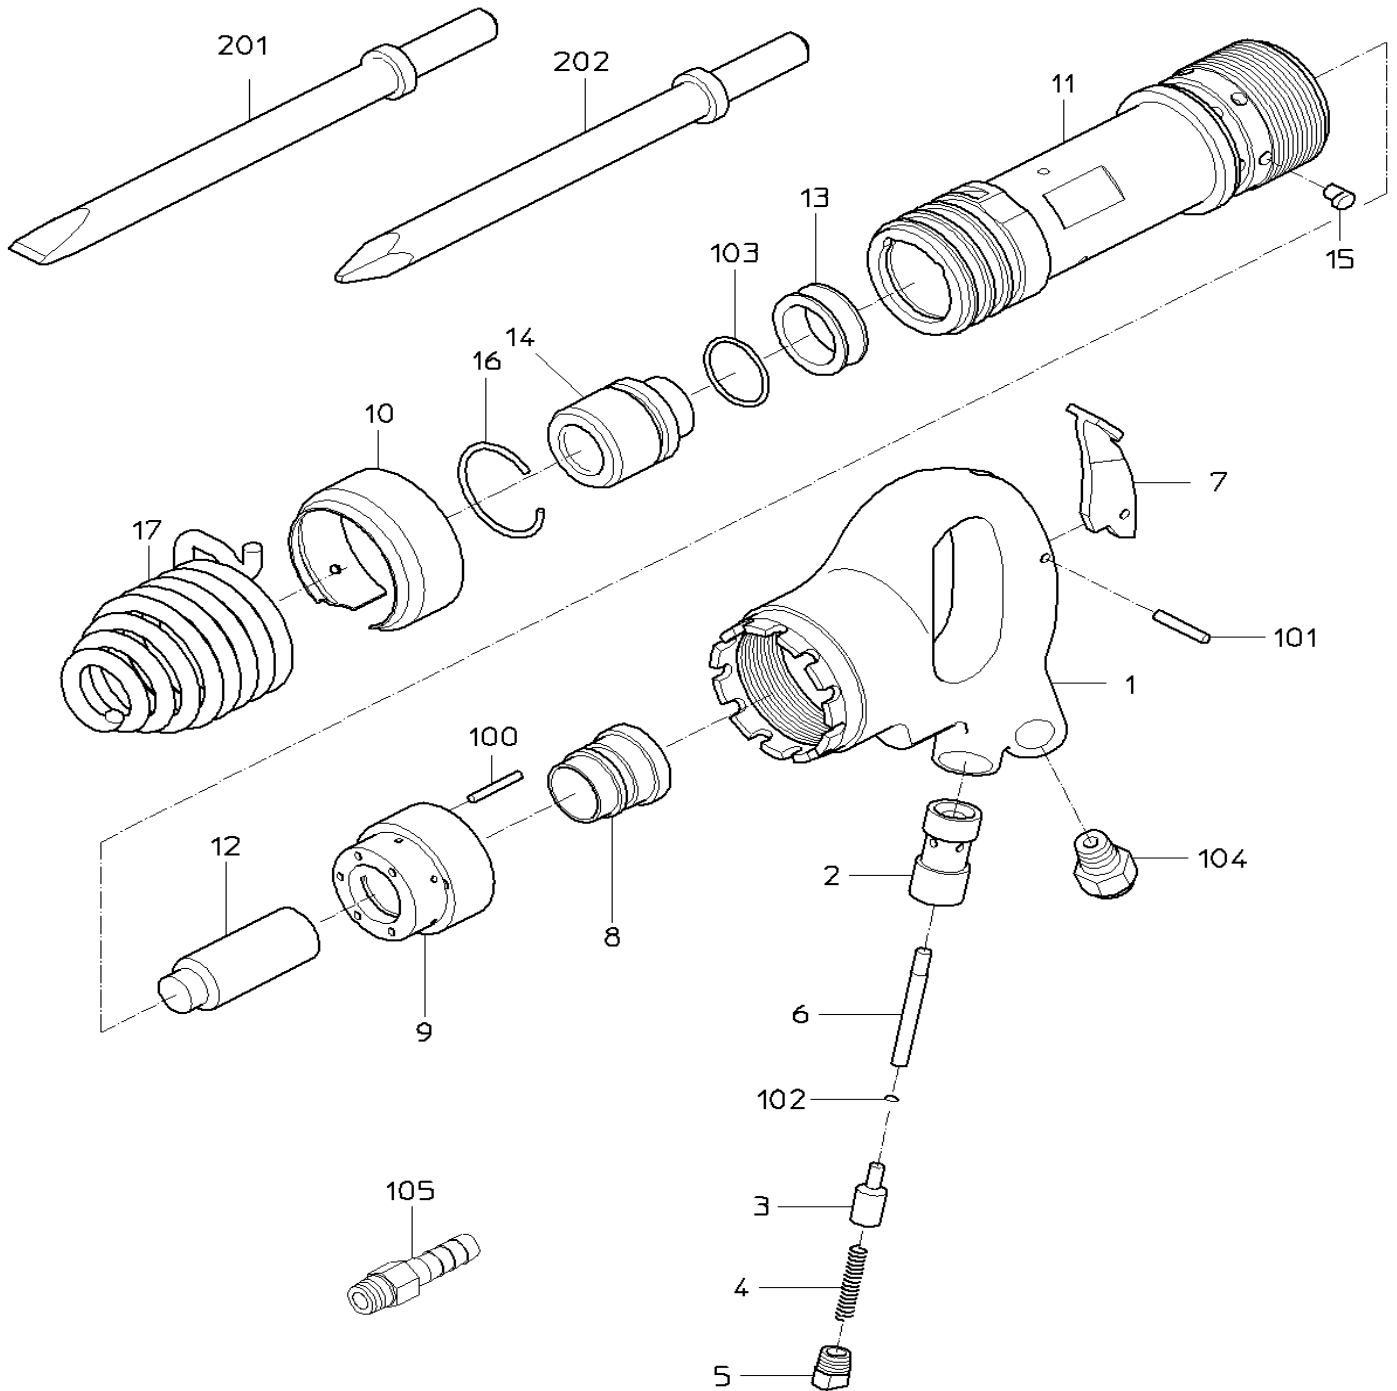

PARTS LIST

AA-15XSP(R)

606035

日本ニューマチック工業株式会社
NIPPON PNEUMATIC MFG. CO., LTD.

MODEL: AA-15XSP (R)

606035

符号	品番	品名	個数	備考	定価
1		ハンド ^ル	1	*ハンド ^ル WBにて販売	
2		スロットルフ ^ツ シュ	1	*ハンド ^ル WBにて販売	
3	17514949	スロットルハ ^ル フ	1		990
4	17501930	スロットルスフ ^リ ンク ^グ	1		210
5	17515148	スロットルフ ^ラ グ ^グ	1		400
6	17515132	スロットルピ ^ン	1		330
7	17514745	レバ ^ー	1		1,280
8	17514753	ハ ^ル フ	1		5,370
9	17501542	ハ ^ル フ ホ ^ッ クス	1		10,920
10	17501490	エキゾ ^ス トカハ ^ー	1		1,490
11	17502390	シリ ^ン ダ ^グ	1		33,520
12	17502400	ピ ^ス トン	1		2,990
13	17515135	ク ^シ ョンシ ^ー ト	1		1,590
14	17502530	シャ ^ン クフ ^ツ シュ	1		4,370
15	17501700	ストッパ ^ピ ン	1		330
16	17502580	ストッパ ^リ ンク ^グ	1		490
17	17502741	チセ ^ル スフ ^リ ンク ^グ	1		2,990
100	28206068	ピ ^ン	1		210
101	28207105	ローラ ^ピ ン	1		210
102	61100050	O ^リ ンク ^グ	1		210
103	25411370	O ^リ ンク ^グ	1		540
104	24901031	ニツフ ^ル ステツト ^グ	1		690
105	24901041	ホ ^ー スニツフ ^ル	1		370
201	17501870	フラツトチセ ^ル (R)	0		2,180
202	17501880	チスチセ ^ル (R)	0		2,180
		CP リスト			
	17514794	ハンド ^ル WB			22,310
		1, 2			
	17515149	ハンド ^ル CP			30,940
		1, 2, 3, 4, 5, 6, 7, 101, 102, 104			
	17514986	スロットルハ ^ル フ WR			1,180
		3, 102			
	17514755	ハ ^ル フ CP			17,850
		8, 9, 100			