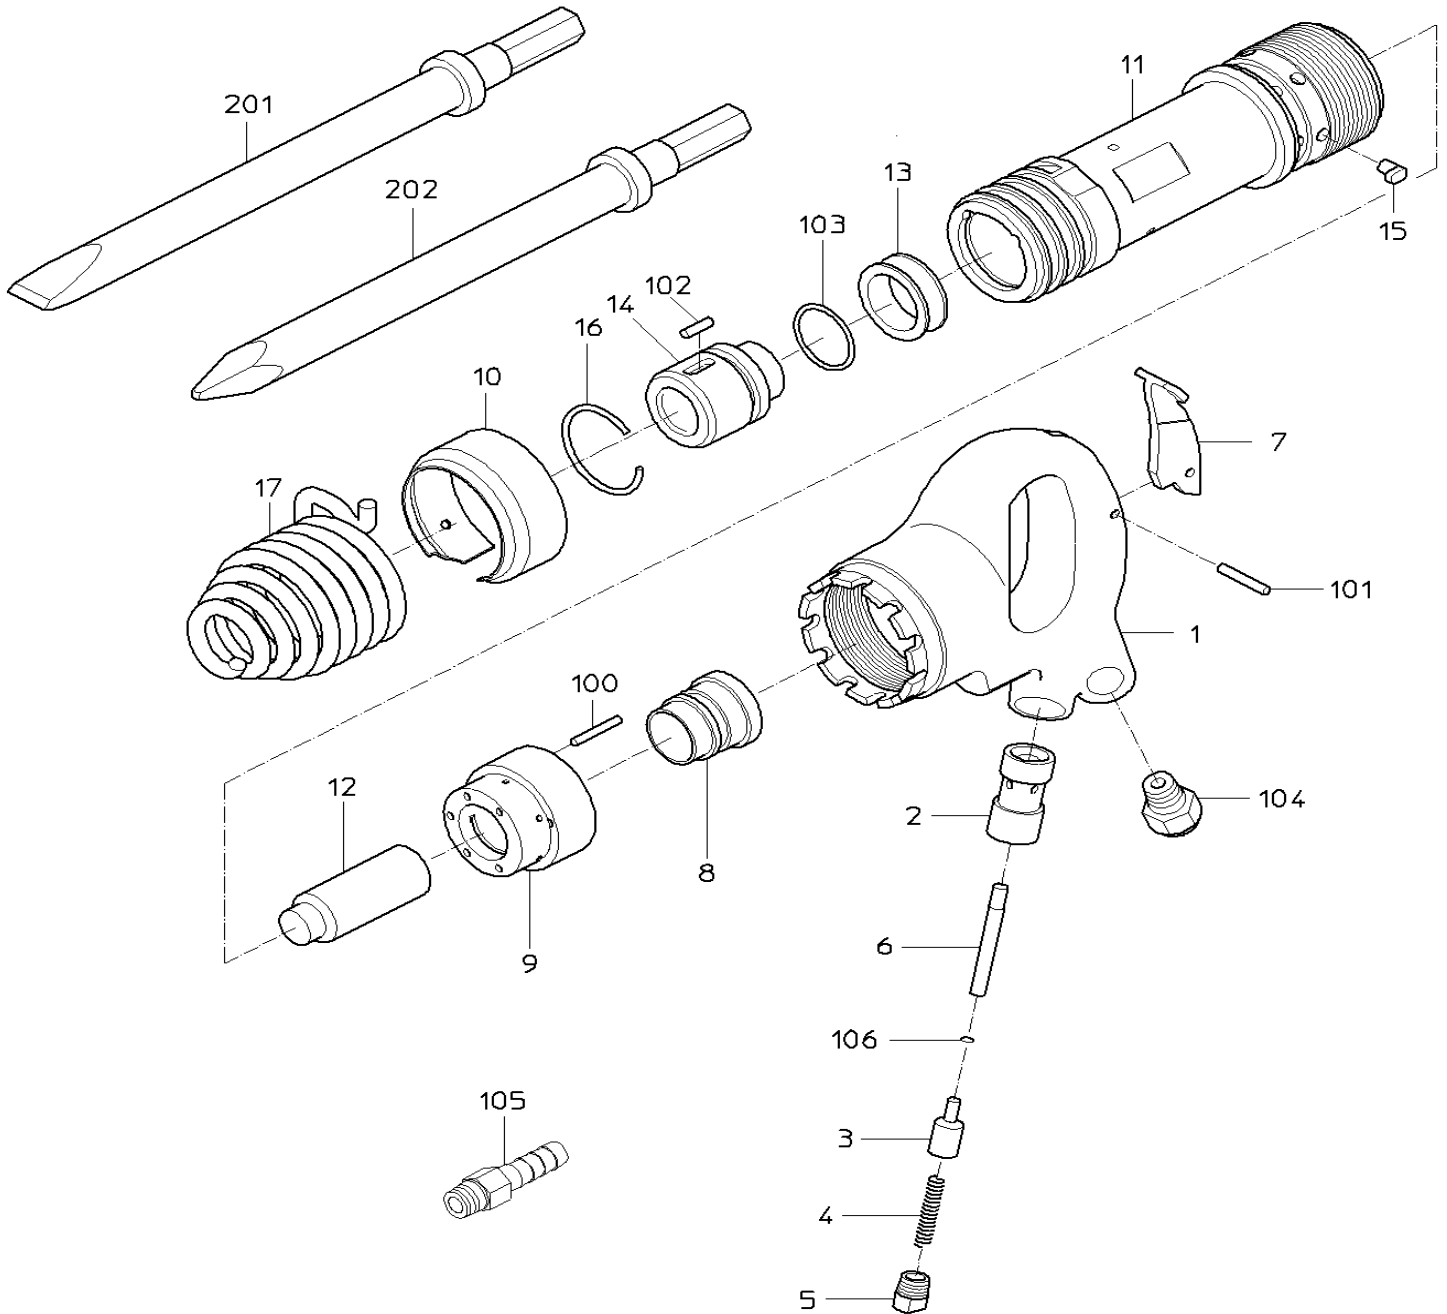

# PARTS LIST

## AA-15XSP(H)

606045

MODEL: AA-15XSP (H)

606045

符号	品番	品名	個数	備考	定価
1		ハンド <sup>ル</sup>	1	*ハンド <sup>ル</sup> WBにて販売	
2		スロット <sup>ル</sup> フ <sup>ツ</sup> シュ	1	*ハンド <sup>ル</sup> WBにて販売	
3	17514949	スロット <sup>ル</sup> ハ <sup>ル</sup> フ	1		990
4	17501930	スロット <sup>ル</sup> スフ <sup>リ</sup> ンク <sup>グ</sup>	1		210
5	17515148	スロット <sup>ル</sup> フ <sup>ラ</sup> グ <sup>グ</sup>	1		400
6	17515132	スロット <sup>ル</sup> ピ <sup>ン</sup>	1		330
7	17514745	レバ <sup>ー</sup>	1		1,280
8	17514753	ハ <sup>ル</sup> フ	1		5,370
9	17501542	ハ <sup>ル</sup> フ <sup>ホ</sup> ツクス	1		10,920
10	17501490	エキゾ <sup>スト</sup> カハ <sup>ー</sup>	1		1,490
11	17502390	シリンダ <sup>グ</sup>	1		33,520
12	17502400	ピ <sup>ス</sup> トン	1		2,990
13	17515135	クッションシート	1		1,590
14	17502700	シャンク <sup>フ</sup> ツシュ	1		4,570
15	17501700	ストッパ <sup>ピ</sup> ン	1		330
16	17502580	ストッパ <sup>リ</sup> ンク <sup>グ</sup>	1		490
17	17502741	チセ <sup>ル</sup> スフ <sup>リ</sup> ンク <sup>グ</sup>	1		2,990
100	28206068	ピ <sup>ン</sup>	1		210
101	28207105	ローラ <sup>ピ</sup> ン	1		210
102	28206122	ピ <sup>ン</sup>	1		380
103	25411370	O <sup>リ</sup> ンク <sup>グ</sup>	1		540
104	24901031	ニツフ <sup>ル</sup> ステツド <sup>グ</sup>	1		690
105	24901041	ホ <sup>ー</sup> スニツフ <sup>ル</sup>	1		370
106	61100050	O <sup>リ</sup> ンク <sup>グ</sup>	1		210
201	17501910	フラツトチセ <sup>ル</sup> (H)	0		2,590
202	17501920	チスチセ <sup>ル</sup> (H)	0		2,590
		CP リスト			
	17514794	ハンド <sup>ル</sup> WB 1, 2			22,310
	17515149	ハンド <sup>ル</sup> CP 1, 2, 3, 4, 5, 6, 7, 101, 104, 106			30,940
	17514986	スロット <sup>ル</sup> ハ <sup>ル</sup> フ <sup>WR</sup> 3, 106			1,180
	17514755	ハ <sup>ル</sup> フ <sup>CP</sup> 8, 9, 100			17,850