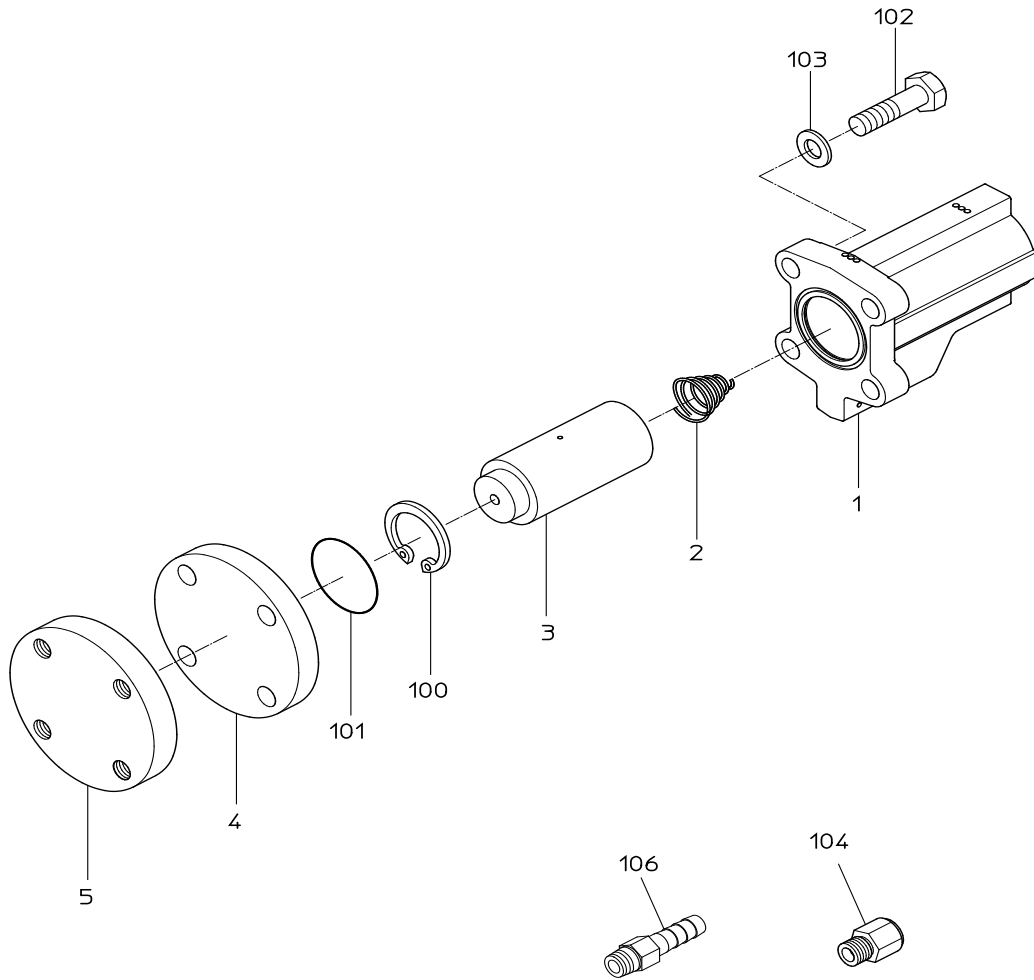

PARTS LIST

NLV-75A

604487

MODEL: **NLV-75A**

604487

ITEM	PART NO.	PART NAME	QTY	NOTE
1	17515278	CYLINDER	1	
2	17512670	RETURN SPRING	1	
3	17512700	PISTON	1	
4	17512690	TOP LINER	1	
5	17512710	BOTTOM LINER	1	
100	25307700	RETAINING RING	1	
101	62200900	O RING	1	
102	71322090	HEX. BOLT	4	
103	28100515	PLAIN WASHER	4	
104	24901025	NIPPLE STEAD	1	
105	24901041	HOSE NIPPLE	1	