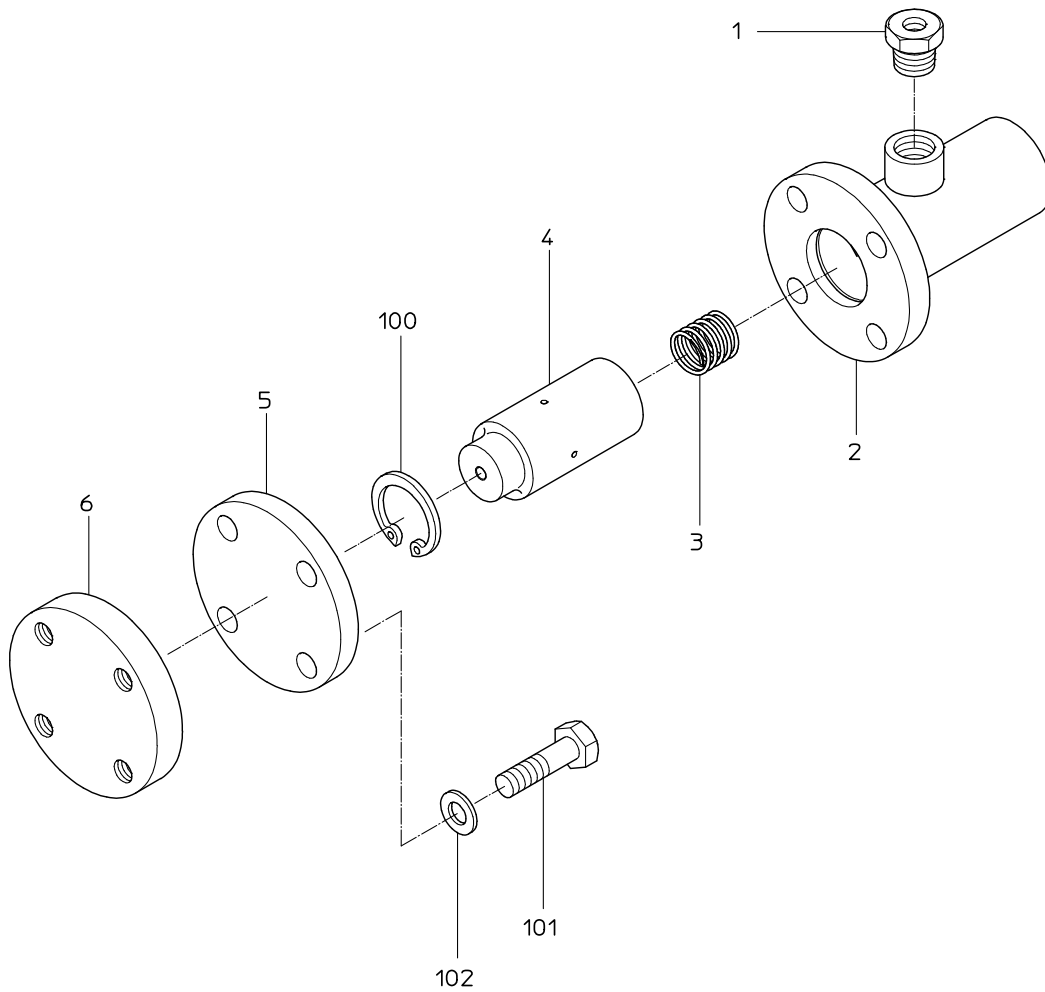

PARTS LIST

NLV-55

604463

NIPPON PNEUMATIC MFG.CO.,LTD.

PARTS LIST

(1/1)

MODEL : **NLV-55**

604463

ITEM	PART NO.	PART NAME	Q' ty
1	17512640	ADAPTOR	1
2	17512562	CYLINDER	1
3	17512550	RETURN SPRING	1
4	17512610	PISTON	1
5	17512600	TOP LINER	1
6	17512620	BOTTOM LINER	1
100	25307690	RETAINING RING	1
101	71316060	HEX. BOLT	4
102	28100514	PLAIN WASHER	4