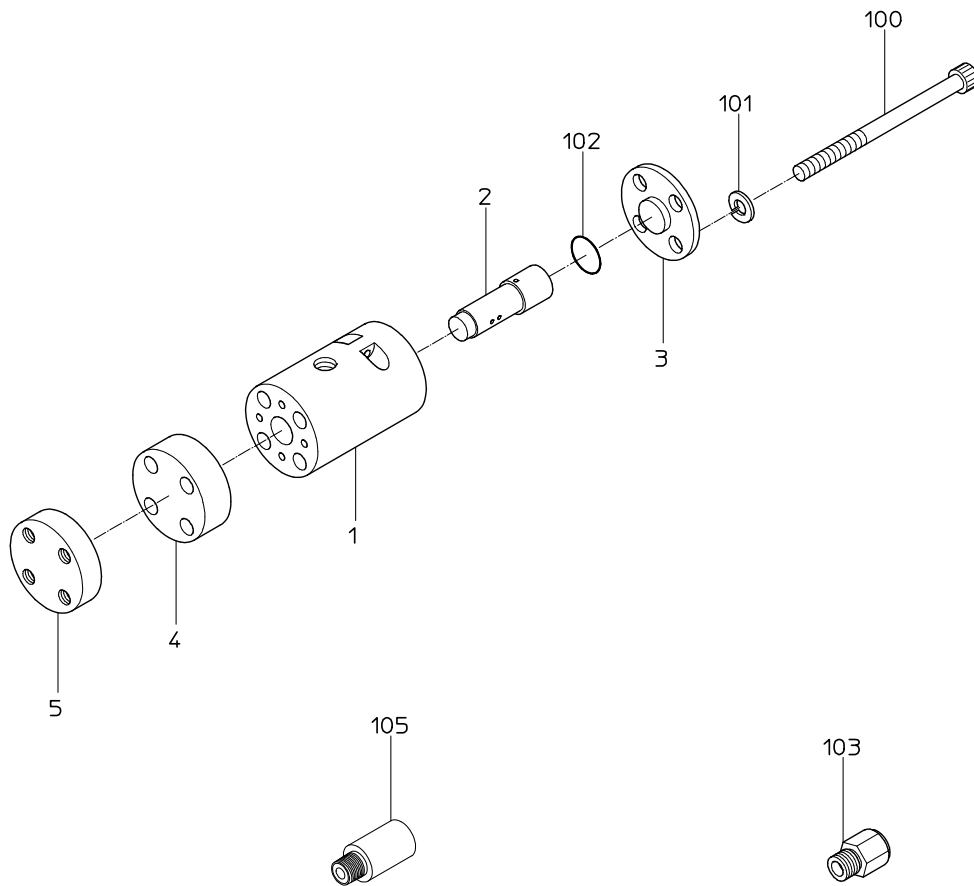

PARTS LIST

NLV-2125A

604363

NIPPON PNEUMATIC MFG.CO.,LTD.

PARTS LIST

(1/1)

MODEL : **NLV-2125A**

604363

ITEM	PART NO.	PART NAME	Q' ty
1	17512792	CYLINDER	1
2	17512810	PISTON	1
3	17512800	CYLINDER CAP	1
4	17512490	TOP LINER	1
5	17512820	BOTTOM LINER	1
100	74008120	CAP SCREW	4
101	76420108	SPRING WASHER	4
102	63200250	O RING	1
103	24901030	NIPPLE STEAD	1
105	24999014	SILENCER	1