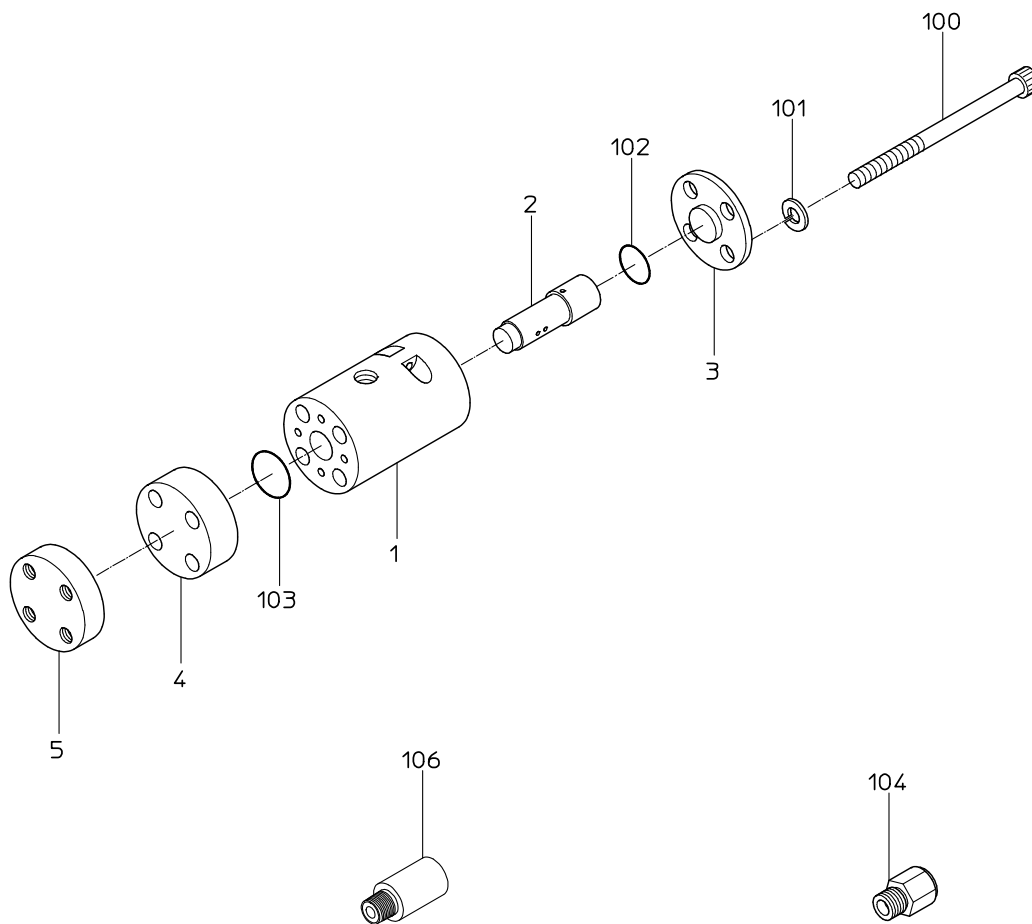

PARTS LIST

NLV-2125AL

604523

NIPPON PNEUMATIC MFG.CO.,LTD.

PARTS LIST

(1/1)

MODEL : **NLV-2125AL**

604523

ITEM	PART NO.	PART NAME	Q' ty
1	17512792	CYLINDER	1
2	17512810	PISTON	1
3	17512800	CYLINDER CAP	1
4	17512830	CUSHION PLATE	1
5	17512820	BOTTOM LINER	1
100	74008120	CAP SCREW	4
101	76420108	SPRING WASHER	4
102	63200250	O RING	1
103	63200260	O RING	1
104	24901030	NIPPLE STEAD	1
105	24901045	HOSE NIPPLE	1
106	24999014	SILENCER	1