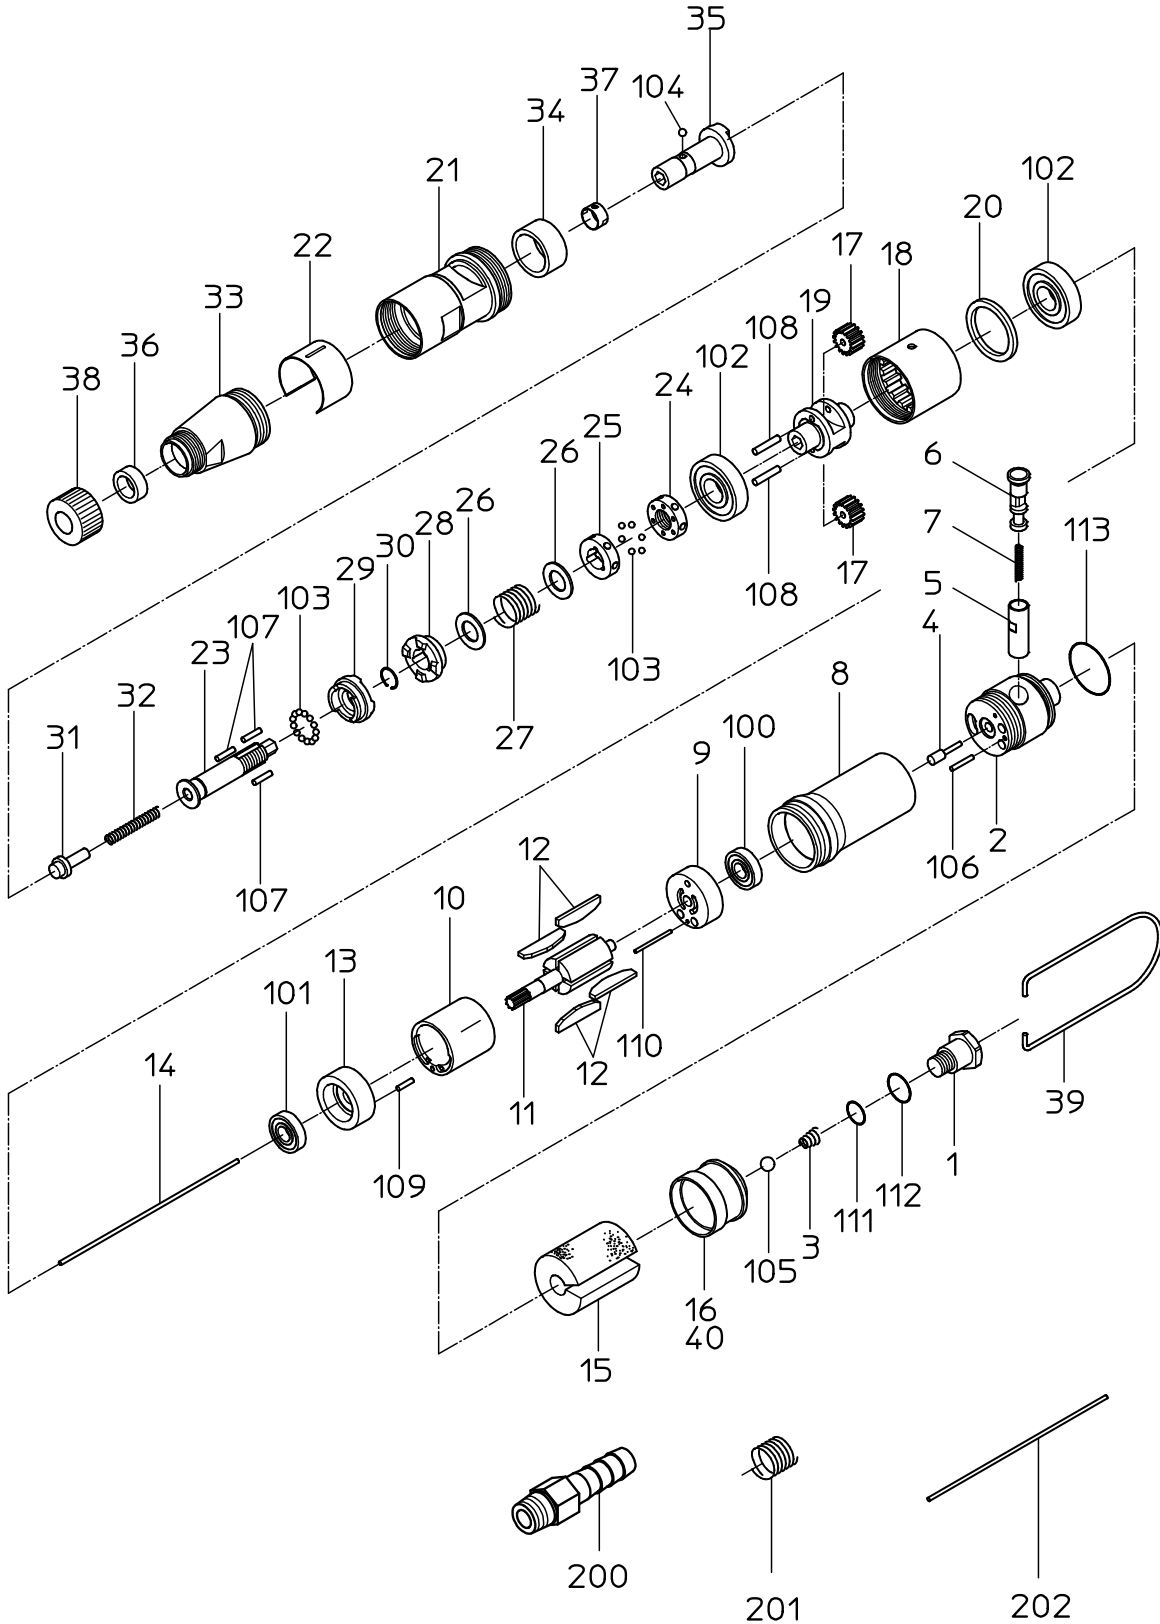

PARTS LIST

SD-4

524365

NIPPON PNEUMATIC MFG. CO., LTD.

PARTS LIST

(1/1)

MODEL : **SD-4**

524365

ITEM	PART NO.	PART NAME	Q' ty
1	15215890	INLET BUSHING	1
2	15215910	HANDLE	1
3	15215820	THROTTLE SPRING	1
4	15215900	THROTTLE PIN	1
5	15215930	REVERSE BUSH	1
6	15215920	REVERSE VALVE	1
7	15215840	SPRING	1
8	15220056	ROTOR CASE	1
9	15216050	TOP PLATE	1
10	15216040	CYLINDER	1
11	15216080	ROTOR	1
12	15219953	VANE	4
13	15216070	BOTTOM PLATE	1
14	15216150	PUSH PIN	1
15	15215860	MUFFLER	1
16	15215850	EXHAUST COVER	1
17	15216140	PLANET GEAR	2
18	15216100	INTERNAL GEAR	1
19	15216110	GEAR FRAME	1
20	15216200	BEARING COLLAR	1
21	15216130	SPINDLE CASE	1
22	15215970	CLUTCH BAND	1
23	15216120	CLUTCH SPINDLE	1
24	15215870	TOP ADJUSTER	1
25	15215880	BOTTOM ADJUSTER	1
26	15215990	CLUTCH WASHER	2
27	15215810	CONTROL SPRING	1
28	15216010	TOP CLUTCH	1
29	15216030	BOTTOM CLUTCH	1
30	15216170	STOPPER RING	1
31	15216160	SUPPORTER	1
32	15215830	PUSH SPRING	1
33	15215950	ANVIL CASE	1
34	15216000	CLUTCH BUSH	1
35	15215960	ANVIL	1
36	15215940	ANVIL BUSH	1
37	15216190	STOPPER RING	1
38	15215980	CLUTCH NUT	1
39	15216180	HANGER	1
40		NAME PLATE	1
100	28201064	BALL BEARING	1
101	28201066	BALL BEARING	1
102	28201080	BALL BEARING	2
103	25502140	STEEL BALL	19
104	28205023	STEEL BALL	1
105	28205048	RUBBER BALL	1
106	28206006	PIN	1
107	28207034	ROLLER PIN	3
108	28207058	ROLLER PIN	2
109	28208012	SPRING PIN	1
110	25305010	SPRING PIN	1
111	63200080	O RING	1
112	63200120	O RING	1
113	25401440	O RING	1
201	15215800	CONTROL SPRING	1
202	24999135	TURNING ROD	2
CP LIST	15219315	ANVIL CP	
	35, 37, 104		