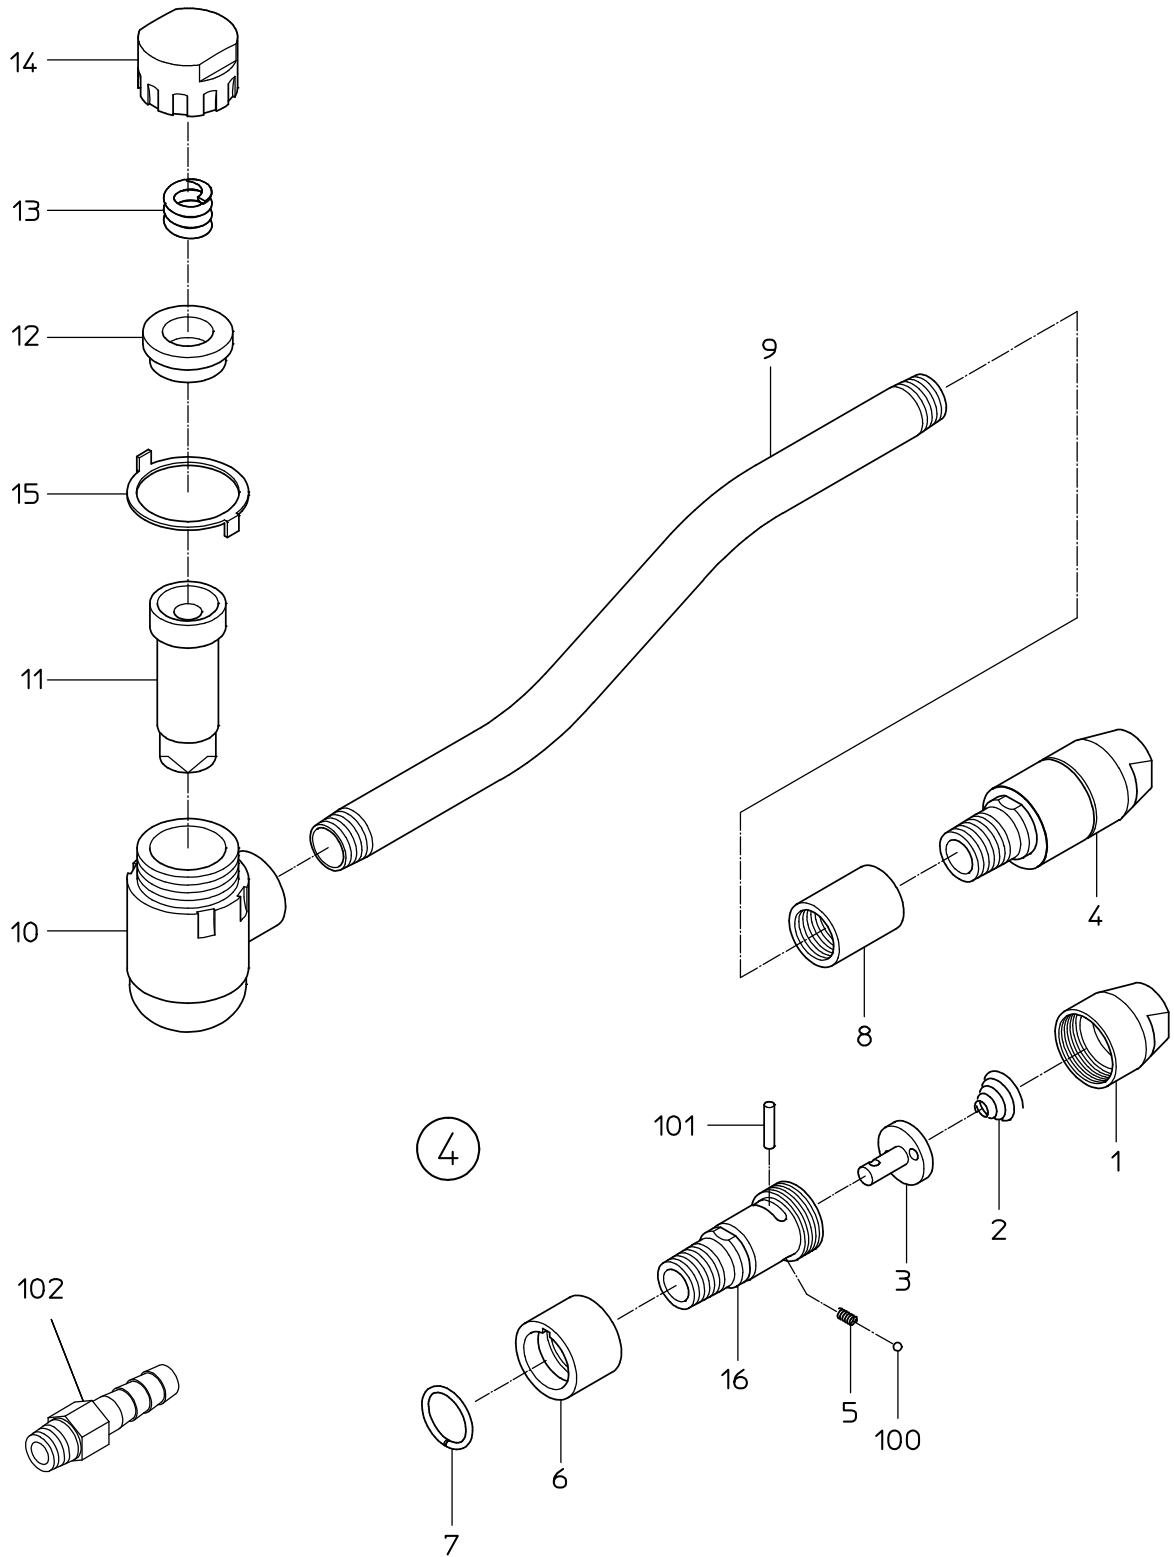

# PARTS LIST

S-2A

605921

NIPPON PNEUMATIC MFG. CO., LTD.

# PARTS LIST

(1/1)

MODEL : **S-2A**

605921

ITEM	PART NO.	PART NAME	Q' ty
1	15100940	INLET BUSHING	1
2	15100930	THROTTLE SPRING	1
3	17510470	THROTTLE VALVE	1
4	17510460	THROTTLE ARBOR	1
5	15007650	SPRING	1
6	17510440	GRIP	1
7	17510450	GRIP RING	1
8	17510510	SOCKET	1
9	15800296	PIPE	1
10	15800294	CYLINDER	1
11	17514876	PISTON	1
12	17510490	CUSHION SHEAT	1
13	17510400	CUSHION SPRING	1
14	17510420	CYLINDER CAP	1
15	17510500	STOPPER WASHER	1
100	25502120	STEEL BALL	1
101	28206061	PIN	1
102	24901040	HOSE NIPPLE	1
	Contents of CP		
	17514497	THROTTLE ARBOR CP	
	1, 2, 3, 4, 5, 6, 7, 100, 101		