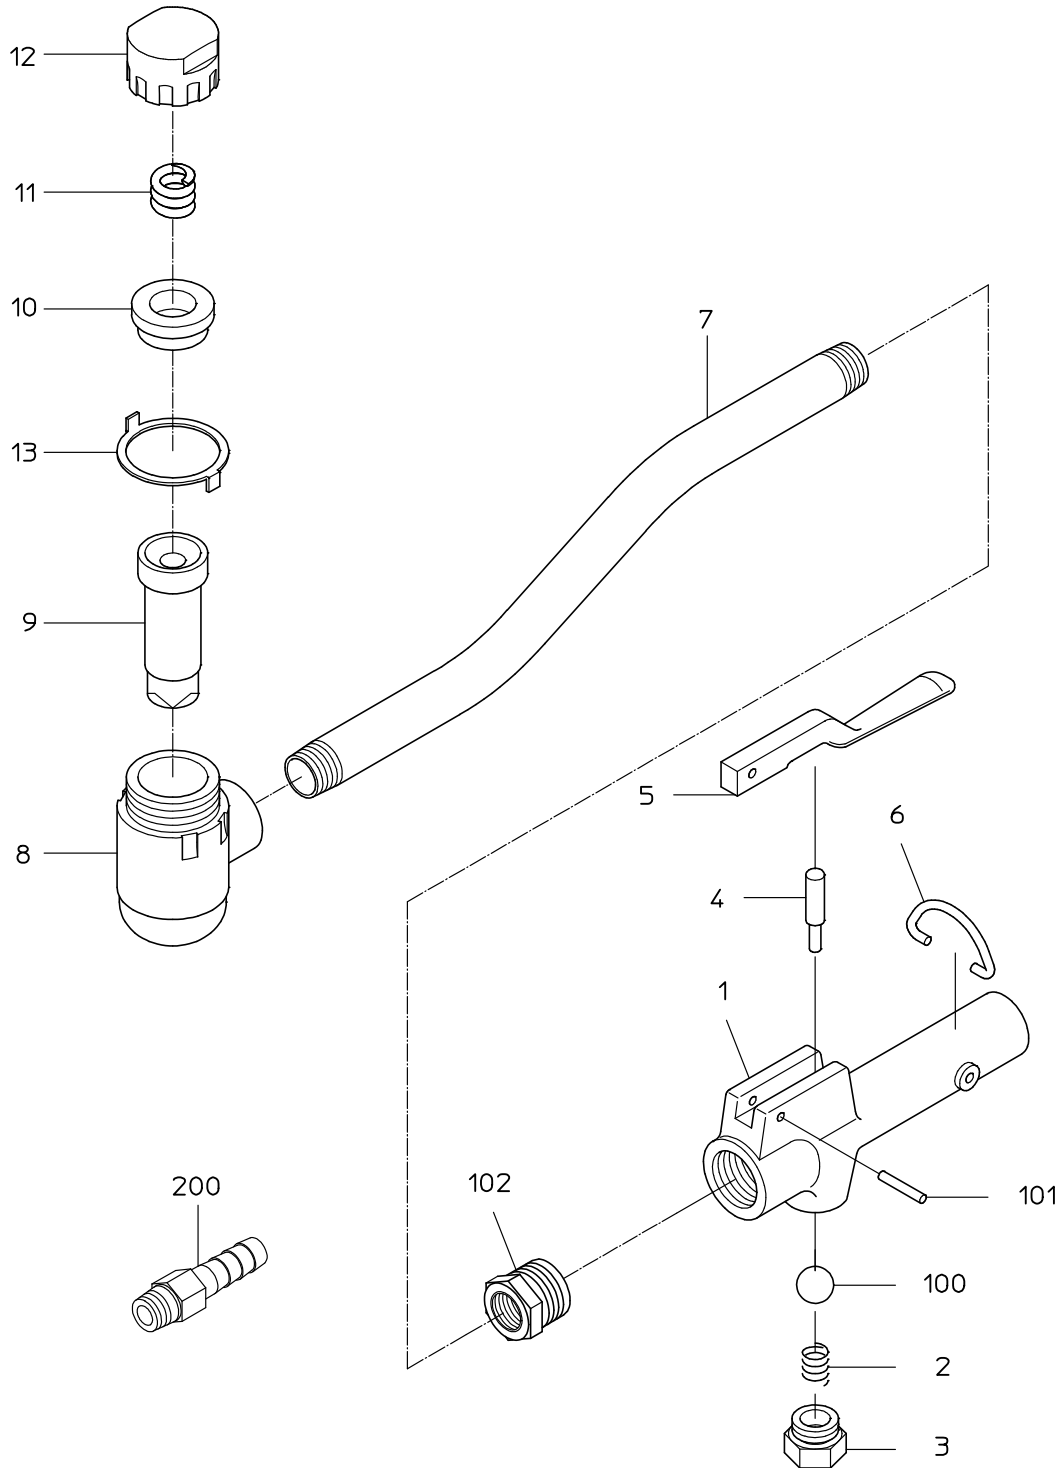

# PARTS LIST

S-2A-L

605940

NIPPON PNEUMATIC MFG. CO., LTD.

# PARTS LIST

(1/1)

MODEL : **S-2A-L** 605940

ITEM	PART NO.	PART NAME	Q'ty
1	17512111	HANDLE	1
2	17511980	SPRING	1
3	17512100	THROTTLE PLUG	1
4	17512090	THROTTLE PIN	1
5	17512141	LEVER	1
6	17512150	LEVER STOPPER	1
7	15800296	PIPE	1
8	15800294	CYLINDER	1
9	17514876	PISTON	1
10	17510490	CUSHION SHEAT	1
11	17510400	CUSHION SPRING	1
12	15800295	CYLINDER CAP	1
13	17510500	STOPPER WASHER	1
100	28205053	RUBBER BALL	1
101	28208106	SPRING PIN	1
102	28401144	BUSHING	1
200	24901040	HOSE NIPPLE	1
	CP リスト		
	17514509	HANDLE CP	
	1, 2, 3, 4, 5, 6, 100, 101		